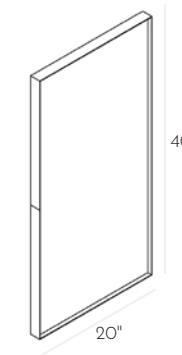

- ⊗ BBSV35069.XXX
- 💡 BBSV3506L.XXX

14"x69" Berloni Studio Vertical
w/ Aluminum Frame & Backlight

- ⊗ BBSV50040.XXX
- 💡 BBSV5004L.XXX

20"x69" Berloni Studio Vertical
w/ Aluminum Frame & Backlight

- ⊗ BBSV50069.XXX
- 💡 BBSV5006L.XXX