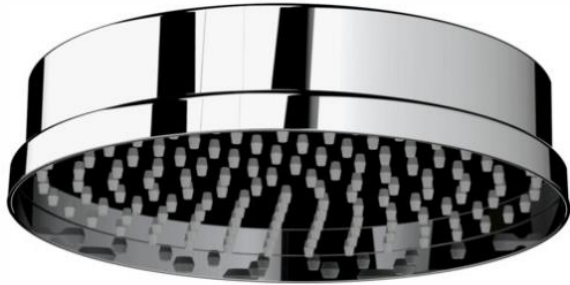

SAMUEL HEATH

Handmade in England

Fairfield Collection

V2KA620-A 12"
V2KA620-B 16"
V2KA620-C 20"

V2KA790-A 3 1/2"
V2KA790-B 6 3/4"

V2KA640

V266-A

V2KA690-A 2"
V2KA690-B 6"
V2KA690-C 12"
V2KA690-D 16"
V2KA690-E 20"

SAMUEL HEATH

Handmade in England

One Hundred Collection

T10KA620-A 12"
T10KA620-B 16"
T10KA620-C 20"

T10KA790-A 3 1/2"
T10KA790-B 6 3/4"

T10KA640

T166-A

T10KA690-A 2"
T10KA690-B 6"
T10KA690-C 12"
T10KA690-D 16"
T10KA690-E 20"

SAMUEL HEATH

Handmade in England

Forme Collection

T20KA620-A 12"
T20KA620-B 16"
T20KA620-C 20"

T20KA790-A 3 1/2"
T20KA790-B 6 3/4"

T20KA640

T2066-A

T20KA690-A 2"
T20KA690-B 6"
T20KA690-C 12"
T20KA690-D 16"
T20KA690-E 20"

SAMUEL HEATH

Handmade in England

V663-A 8" <1.8 gpm NSF/CEC
V663-B 8" high flow not approved

V665-A 12" <1.8 gpm NSF/CEC
V665-B 12" high flow not approved

V779-AH 6 jet <1.8 gpm NSF/CEC
V779-BH 6 jet high flow not approved