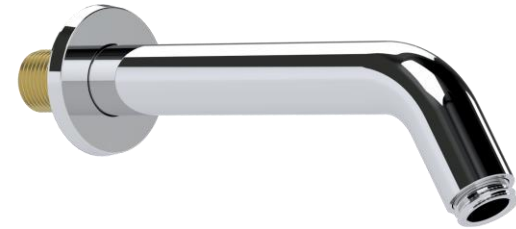

SAMUEL HEATH

Handmade in England

Fairfield Collection

V2KA620-A 12"
V2KA620-B 16"
V2KA620-C 20"

V2KA790-A 3 1/2"
V2KA790-B 6 3/4"

V2KA640

V266-A

V2KA690-A 2"
V2KA690-B 6"
V2KA690-C 12"
V2KA690-D 16"
V2KA690-E 20"

SAMUEL HEATH

Handmade in England

One Hundred Collection

T10KA620-A 12"
T10KA620-B 16"
T10KA620-C 20"

T10KA790-A 3 1/2"
T10KA790-B 6 3/4"

T10KA640

T166-A

T10KA690-A 2"
T10KA690-B 6"
T10KA690-C 12"
T10KA690-D 16"
T10KA690-E 20"

SAMUEL HEATH

Handmade in England

Forme Collection

T20KA620-A 12"
T20KA620-B 16"
T20KA620-C 20"

T20KA790-A 3 1/2"
T20KA790-B 6 3/4"

T20KA640

T2066-A

T20KA690-A 2"
T20KA690-B 6"
T20KA690-C 12"
T20KA690-D 16"
T20KA690-E 20"

SAMUEL HEATH

Handmade in England

V663-A 8" <1.8 gpm NSF/CEC
V663-B 8" high flow not approved

V665-A 12" <1.8 gpm NSF/CEC
V665-B 12" high flow not approved

V779-AH 6 jet <1.8 gpm NSF/CEC
V779-BH 6 jet high flow not approved