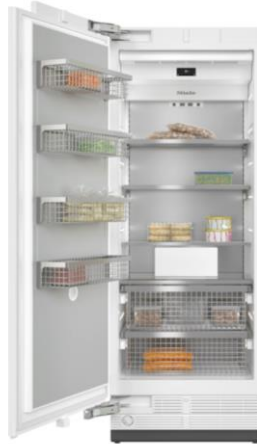

Range

Dishwasher

30" Range HR1124-3-G \$200	30" Freezer Column \$200	30" Fridge Column \$200	G7166 SCVi \$150
----------------------------	--------------------------	-------------------------	------------------

	UMRP
HR1124-3-G	\$6,799
F 2812 Vi	\$9,449
K 2802 Vi	\$8,649
G 7166 SCVi	\$1,799
<b>Package Total</b>	<b>\$26,696</b>

	SPIFF
Range	\$200
Column	\$200
Column	\$200
Dishwasher	\$150
Package BONUS	\$1,000
<b>Total</b>	<b>\$1,750</b>