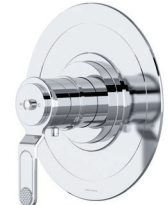

U.AR25WTB24

COLLECTION HIGHLIGHTS

TUB FILLERS

U.TAR05F1

U.TAR06F1

TUB FILLER PACKAGE

3/4" TUB FILLER OPTION 1

SHOWER TRIMS

U.TAR51W1

U.TAR44W1

U.TAR23W1

U.TAR47W1

U.TAR45W1

U.TAR13W1

SHOWER PACKAGE

PRESSURE BALANCE SHOWER
OPTION 1

1/2" THERM/PRESSURE BALANCE
OPTION 1

1/2" THERM/PRESSURE BALANCE
OPTION 2

3/4" THERMOSTATIC SHOWER
OPTION 1