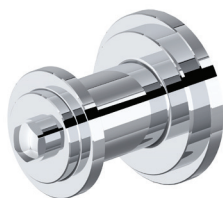

Satin
Nickel

EG

Satin
English
Gold

SEG

English
Gold

ULB

Unlacquered
Brass

HANDLE
DESIGNS

HT

Textured Metal Lever

IW

Industrial Wheel

XM

Cross

FAUCETS

U.AR01UD1

U.AR08D3

U.AR09D3

U.AR08LD3

U.TAR08W3

ACCESSORIES

U.AR25WTP

U.AR25WRH

U.AR25WTR

U.AR25WTB24

COLLECTION HIGHLIGHTS

TUB FILLERS

U.TAR05F1

U.TAR06F1

TUB FILLER PACKAGE

3/4" TUB FILLER OPTION 1

SHOWER TRIMS