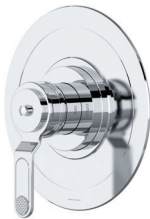

U.AR25WTB24

COLLECTION HIGHLIGHTS

TUB FILLERS

U.TAR05F1

U.TAR06F1

TUB FILLER PACKAGE

3/4" TUB FILLER OPTION 1

SHOWER TRIMS

U.TAR51W1

U.TAR44W1

U.TAR23W1

U.TAR47W1

U.TAR45W1

U.TAR13W1

SHOWER PACKAGE

PRESSURE BALANCE SHOWER
OPTION 1