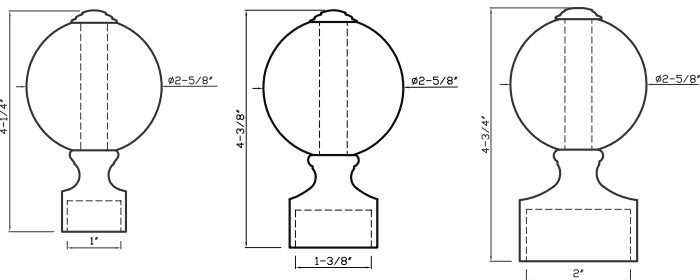

D2009 C
Fits 2" Rod