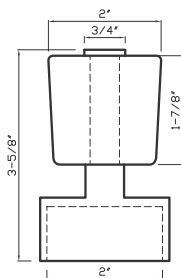

Murano Collection

Item No. D2008

Satin Brass

Fits 1" , 1-3/8" & 2" Rods

D2008 A
Fits 1" Rod

D2008 B
Fits 1-3/8" Rod

D2008 C
Fits 2" Rod

Polished Nickel
D2008 B - fits 1-3/8" rod
D2008 C - fits 2" rod