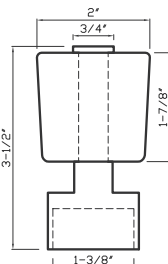

Murano Collection

Item No. D2008

Satin Brass

Fits 1" , 1-3/8" & 2" Rods

D2008 A
Fits 1" Rod

D2008 B
Fits 1-3/8" Rod

D2008 C
Fits 2" Rod

Polished Nickel
D2008 B - fits 1-3/8" rod
D2008 C - fits 2" rod