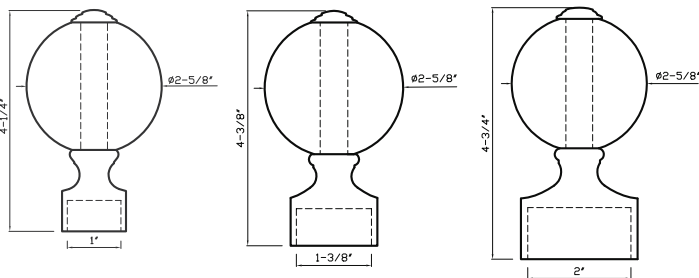

D2006 C
Fits 2" Rod