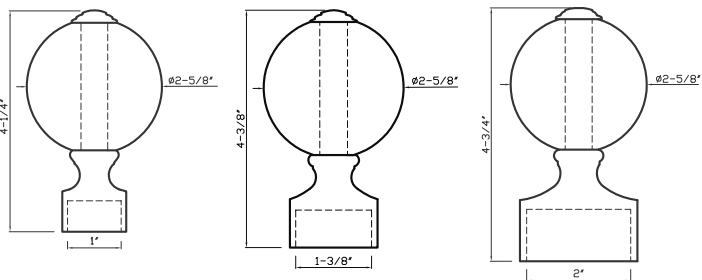

D2004 C
Fits 2" Rod