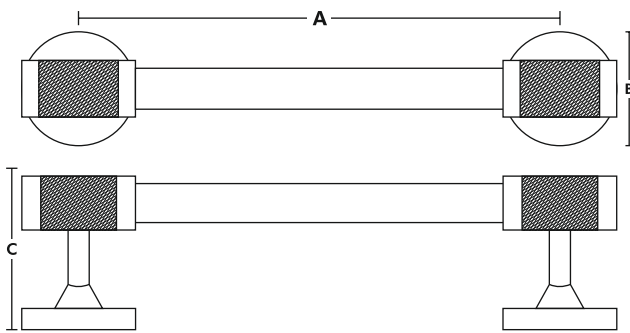

DAWN SERIES