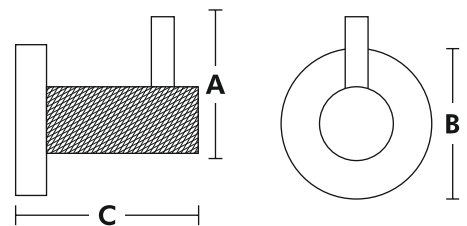

CODE - DB-9113-R

- **ROBE HOOK CHROME**
  A: 2-7/64", B: 2-3/32", C: 2-11/64"