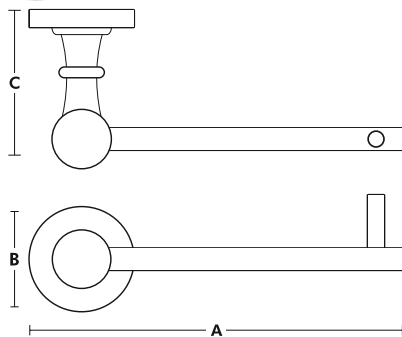

BATHROOM ACCESSORIES

deco&deco

STERLING SERIES

CODE - DB-9111

- **TOWEL BAR 9" SATIN BRASS**
A: 9", B: 2-47/64", C: 3-3/64"
- **TOWEL BAR 18" SATIN BRASS**
A: 18", B: 2-47/64", C: 3-3/64"
- **TOWEL BAR 24" SATIN BRASS**
A: 24", B: 2-47/64", C: 3-3/64"