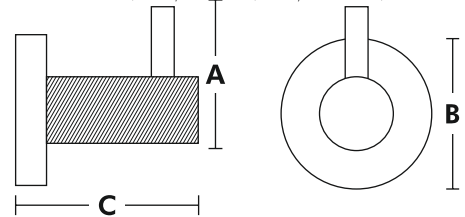

CODE - DB-9117-R

- **ROBE HOOK CHROME**
  A: 1-51/64", B: 1-59/64", C: 2-63/64"