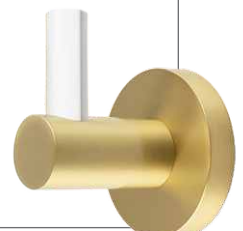

TOWEL BAR 24" SATIN BRASS

A: 24", B: 2-3/32", C: 3-11/32"

CODE - DB-9112-R

ROBE HOOK SATIN BRASS

A: 2-7/64", B: 2-3/32", C: 2-11/64"

CODE - DB-9112-T

TOILET PAPER HOLDER SATIN BRASS

A: 6-25/64", B: 2-3/32", C: 2-31/32"