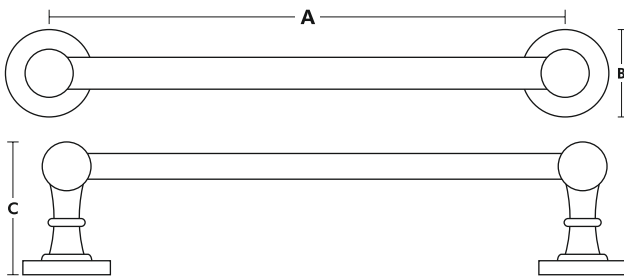

BATHROOM ACCESSORIES

deco&deco

STERLING SERIES

CODE - DB-9111

- **TOWEL BAR 9" SATIN BRASS**
A: 9", B: 2-47/64", C: 3-3/64"
- **TOWEL BAR 18" SATIN BRASS**
A: 18", B: 2-47/64", C: 3-3/64"
- **TOWEL BAR 24" SATIN BRASS**
A: 24", B: 2-47/64", C: 3-3/64"