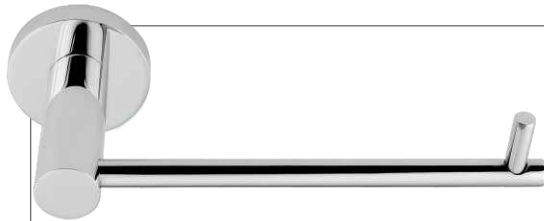

CODE - DB-9114

TOWEL BAR 9" CHROME

A: 9", B: 2-3/32", C: 2-61/64"

TOWEL BAR 18" CHROME

A: 18", B: 2-3/32", C: 2-61/64"

TOWEL BAR 24" CHROME

A: 24", B: 2-3/32", C: 2-61/64"

CODE - DB-9114-R

ROBE HOOK CHROME

A: 2-1/64", B: 2-3/32", C: 2-11/64"

CODE - DB-9114-T

TOILET PAPER HOLDER CHROME

A: 6-3/4", B: 2-3/32", C: 2-61/64"