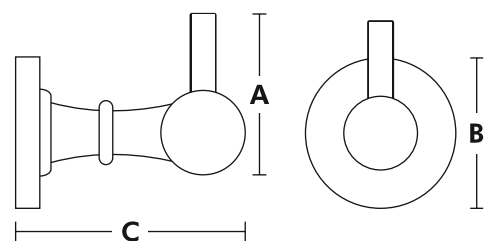

CODE - DB-9111-R

- **ROBE HOOK SATIN BRASS**
  A: 2-15/64", B: 2-47/64", C: 3-3/64"