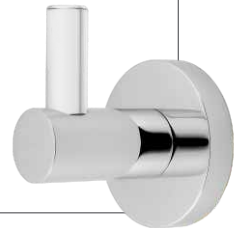

CODE - DB-9112

TOWEL BAR 9" CHROME

A: 9", B: 2-3/32", C: 3-11/32"

TOWEL BAR 18" CHROME

A: 18", B: 2-3/32", C: 3-11/32"

TOWEL BAR 24" CHROME

A: 24", B: 2-3/32", C: 3-11/32"

CODE - DB-9112-R

ROBE HOOK CHROME

A: 2-7/64", B: 2-3/32", C: 2-11/64"

CODE - DB-9112-T

TOILET PAPER HOLDER CHROME

A: 6-25/64", B: 2-3/32", C: 2-31/32"

CODE - DB-9112

TOWEL BAR 9" SATIN BRASS

A: 9", B: 2-3/32", C: 3-11/32"

TOWEL BAR 18" SATIN BRASS

A: 18", B: 2-3/32", C: 3-11/32"

TOWEL BAR 24" SATIN BRASS

A: 24", B: 2-3/32", C: 3-11/32"

CODE - DB-9112-R

ROBE HOOK SATIN BRASS

A: 2-7/64", B: 2-3/32", C: 2-11/64"

CODE - DB-9112-T

TOILET PAPER HOLDER SATIN BRASS

A: 6-25/64", B: 2-3/32", C: 2-31/32"