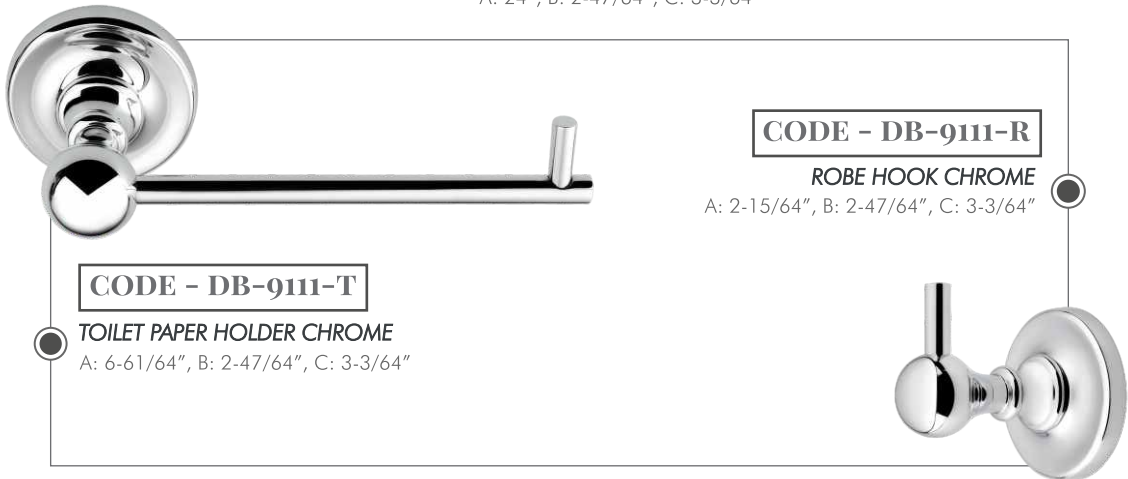

CODE - DB-9111-T

- **TOILET PAPER HOLDER SATIN BRASS**
A: 6-61/64", B: 2-47/64", C: 3-3/64"

CODE - DB-9111-R

- **ROBE HOOK SATIN BRASS**
A: 2-15/64", B: 2-47/64", C: 3-3/64"

CODE - DB-9111

- **TOWEL BAR 9" CHROME**
A: 9", B: 2-47/64", C: 3-3/64"
- **TOWEL BAR 18" CHROME**
A: 18", B: 2-47/64", C: 3-3/64"
- **TOWEL BAR 24" CHROME**
A: 24", B: 2-47/64", C: 3-3/64"