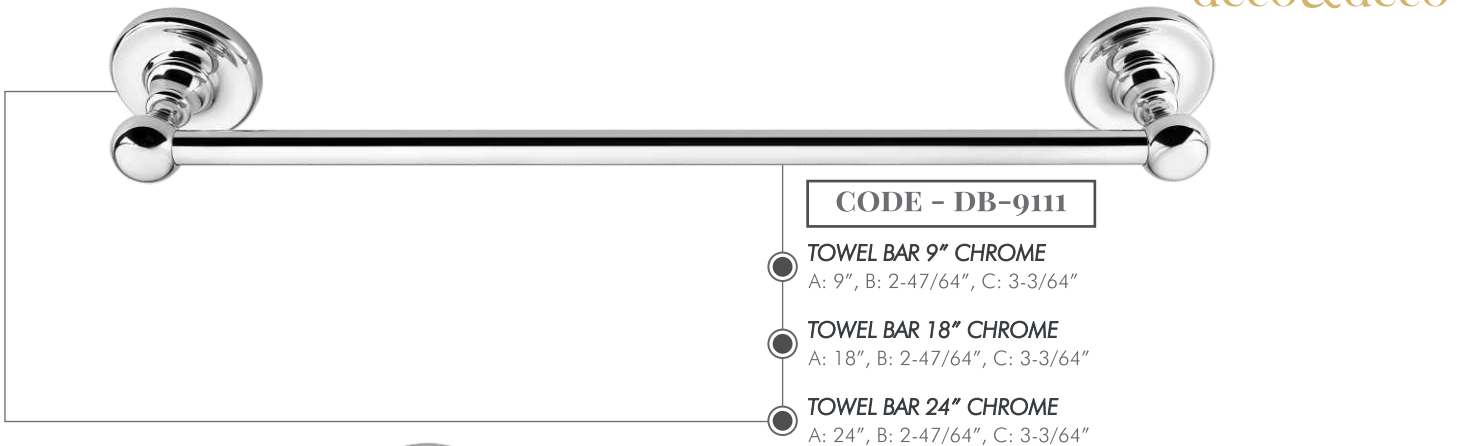

BATHROOM ACCESSORIES

deco&deco

STERLING SERIES

CODE - DB-9111

- **TOWEL BAR 9" SATIN BRASS**
A: 9", B: 2-47/64", C: 3-3/64"
- **TOWEL BAR 18" SATIN BRASS**
A: 18", B: 2-47/64", C: 3-3/64"
- **TOWEL BAR 24" SATIN BRASS**
A: 24", B: 2-47/64", C: 3-3/64"

CODE - DB-9111-T

- **TOILET PAPER HOLDER SATIN BRASS**
A: 6-61/64", B: 2-47/64", C: 3-3/64"

CODE - DB-9111-R

- **ROBE HOOK SATIN BRASS**
A: 2-15/64", B: 2-47/64", C: 3-3/64"

CODE - DB-9111

- **TOWEL BAR 9" CHROME**
A: 9", B: 2-47/64", C: 3-3/64"
- **TOWEL BAR 18" CHROME**
A: 18", B: 2-47/64", C: 3-3/64"
- **TOWEL BAR 24" CHROME**
A: 24", B: 2-47/64", C: 3-3/64"