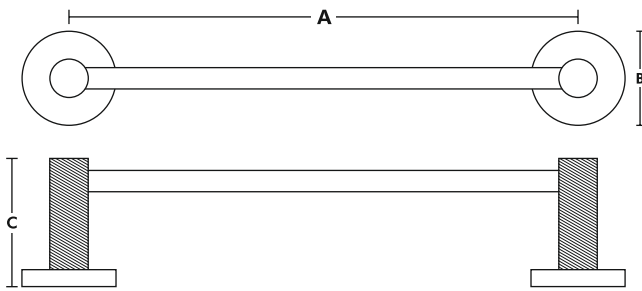

CODE - DB-9115-R

ROBE HOOK BRUSHED NICKEL
A: 2-1/64", B: 2-3/32", C: 2-11/64"

CODE - DB-9115-T

TOILET PAPER HOLDER BRUSHED NICKEL
A: 6-3/4", B: 2-3/32", C: 2-61/64"

SWIRL SERIES

CODE - DB-9117

- **TOWEL BAR 9" CHROME**
A: 9", B: 1-59/64", C: 2-63/64"
- **TOWEL BAR 18" CHROME**
A: 18", B: 1-59/64", C: 2-63/64"
- **TOWEL BAR 24" CHROME**
A: 24", B: 1-59/64", C: 2-63/64"