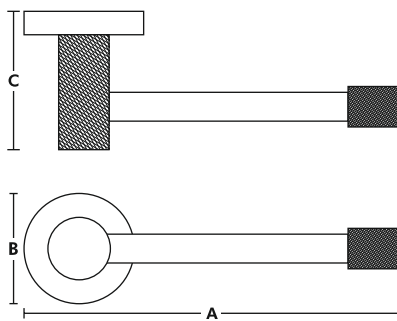

CODE - DB-9113

- **TOWEL BAR 9" CHROME**
  A: 9", B: 2-3/32", C: 3-11/32"
- **TOWEL BAR 18" CHROME**
  A: 18", B: 2-3/32", C: 3-11/32"
- **TOWEL BAR 24" CHROME**
  A: 24", B: 2-3/32", C: 3-11/32"

CODE - DB-9113-T

- **TOILET PAPER HOLDER CHROME**
  A: 6-25/64", B: 2-3/32", C: 2-31/32"