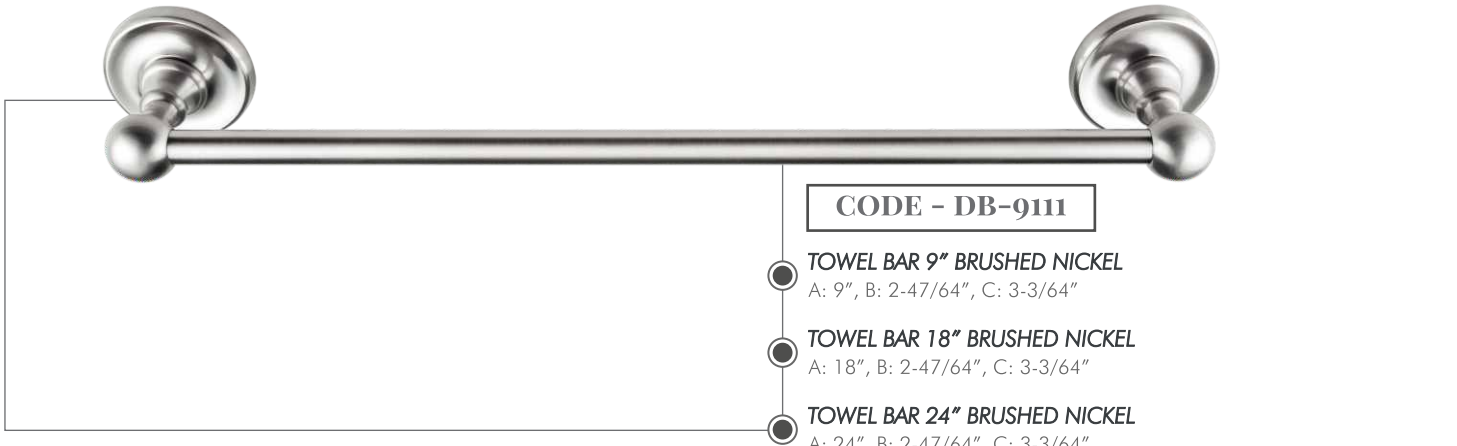

CODE - DB-9111

- **TOWEL BAR 9" BRUSHED NICKEL**
  A: 9", B: 2-47/64", C: 3-3/64"
- **TOWEL BAR 18" BRUSHED NICKEL**
  A: 18", B: 2-47/64", C: 3-3/64"
- **TOWEL BAR 24" BRUSHED NICKEL**
  A: 24", B: 2-47/64", C: 3-3/64"