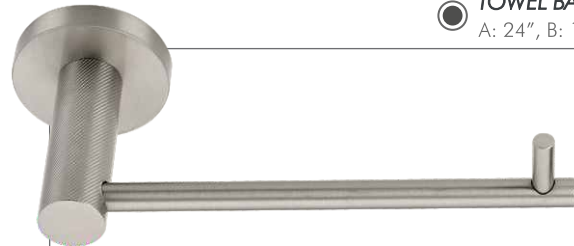

CODE - DB-9117

TOWEL BAR 9" BRUSHED NICKEL

A: 9", B: 1-59/64", C: 2-63/64"

TOWEL BAR 18" BRUSHED NICKEL

A: 18", B: 1-59/64", C: 2-63/64"

TOWEL BAR 24" BRUSHED NICKEL

A: 24", B: 1-59/64", C: 2-63/64"

CODE - DB-9117-R

ROBE HOOK BRUSHED NICKEL

A: 1-51/64", B: 1-59/64", C: 2-63/64"

CODE - DB-9117-T

TOILET PAPER HOLDER BRUSHED NICKEL

A: 6-25/32", B: 1-59/64", C: 2-63/64"