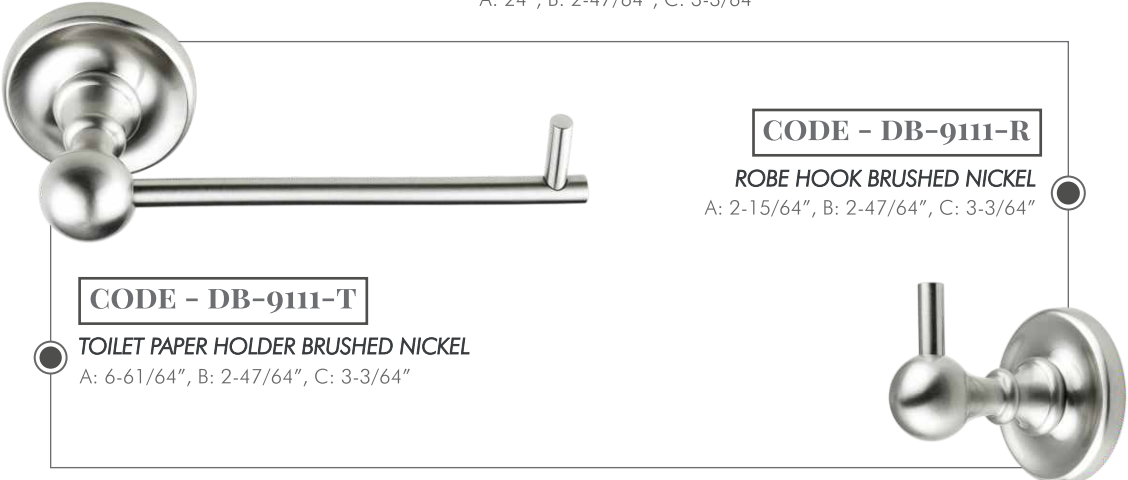

CODE - DB-9111-R

ROBE HOOK CHROME
A: 2-15/64", B: 2-47/64", C: 3-3/64"

CODE - DB-9111-T

● **TOILET PAPER HOLDER CHROME**
A: 6-61/64", B: 2-47/64", C: 3-3/64"

CODE - DB-9111

- **TOWEL BAR 9" BRUSHED NICKEL**
A: 9", B: 2-47/64", C: 3-3/64"
- **TOWEL BAR 18" BRUSHED NICKEL**
A: 18", B: 2-47/64", C: 3-3/64"
- **TOWEL BAR 24" BRUSHED NICKEL**
A: 24", B: 2-47/64", C: 3-3/64"