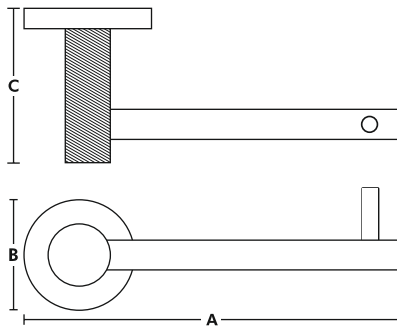

CODE - DB-9115-R

ROBE HOOK BRUSHED NICKEL
A: 2-1/64", B: 2-3/32", C: 2-11/64"

CODE - DB-9115-T

TOILET PAPER HOLDER BRUSHED NICKEL
A: 6-3/4", B: 2-3/32", C: 2-61/64"

SWIRL SERIES

CODE - DB-9117

- **TOWEL BAR 9" CHROME**
A: 9", B: 1-59/64", C: 2-63/64"
- **TOWEL BAR 18" CHROME**
A: 18", B: 1-59/64", C: 2-63/64"
- **TOWEL BAR 24" CHROME**
A: 24", B: 1-59/64", C: 2-63/64"