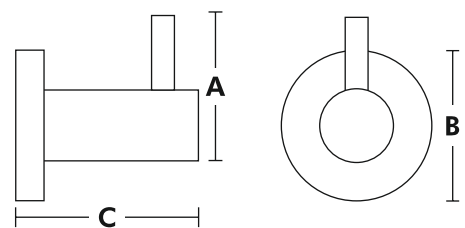

LISO SERIES

CODE - DB-9114

- **TOWEL BAR 9" SATIN BRASS**
  A: 9", B: 2-3/32", C: 2-61/64"
- **TOWEL BAR 18" SATIN BRASS**
  A: 18", B: 2-3/32", C: 2-61/64"
- **TOWEL BAR 24" SATIN BRASS**
  A: 24", B: 2-3/32", C: 2-61/64"

CODE - DB-9114-R

- **ROBE HOOK SATIN BRASS**
  A: 2-1/64", B: 2-3/32", C: 2-11/64"

CODE - DB-9114-T

- **TOILET PAPER HOLDER SATIN BRASS**
  A: 6-3/4", B: 2-3/32", C: 2-61/64"