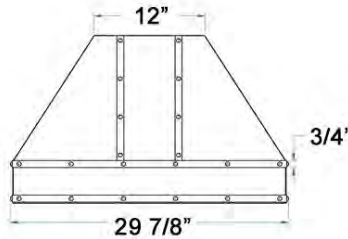

BLOWER OPTIONS	IN-HOOD		IN-LINE		REMOTE		DISCHARGE	
	600	1200	800	1200	1000	1400	TOP	REAR
CFM POWER	600	1200	800	1200	1000	1400		
MODEL #	BS-CFM-600-IN06	BS-CFM-1200-IN12	ATEX-0.8	ATEX-1.2	HYEX-1.0-GA	HYEX-1.4-GA		
UMRP	$ 965	$ 995	$ 1,260	$ 1,510	$ 1,385	$ 1,640		
HA030ML	•		•	•	•	•	•	Available at time of order
HA036ML		•	•	•	•	•	•	
HA042ML	•		•	•	•	•	•	
HA048ML	•		•	•	•	•	•	
HA054ML	•		•	•	•	•	•	
HA060ML	•		•	•	•	•	•	
HA066ML	•		•	•	•	•	•