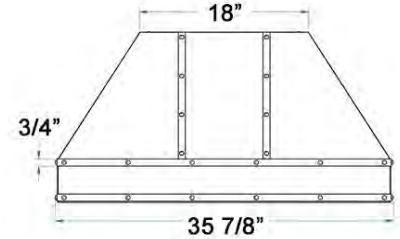

BLOWER OPTIONS	IN-HOOD		IN-LINE		REMOTE		DISCHARGE	
	600	1200	800	1200	1000	1400	TOP	REAR
CFM POWER	600	1200	800	1200	1000	1400		
MODEL #	BS-CFM-600-IN06	BS-CFM-1200-IN12	ATEX-0.8	ATEX-1.2	HYEX-1.0-GA	HYEX-1.4-GA		
UMRP	$ 965	$ 995	$ 1,260	$ 1,510	$ 1,385	$ 1,640		
HA030ML	•		•	•	•	•	•	Available at time of order
HA036ML		•	•	•	•	•	•	
HA042ML	•		•	•	•	•	•	
HA048ML	•		•	•	•	•	•	
HA054ML	•		•	•	•	•	•	
HA060ML	•		•	•	•	•	•	
HA066ML	•		•	•	•	•	•