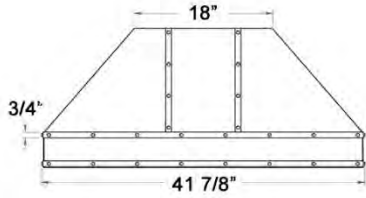

DESIGNER SERIES: 42", 48", 54" & 60" HAMPTON WALL HOODS

42" HAMPTON HOODS		UMRP	MSRP
HA042MLPLT	Body: Stainless Steel | Strap/Rivets: Stainless Steel	$ 4,495	$ 5,170
HA042MLPLTD	Body: Stainless Steel | Strap/Rivets: Des. Metal*	$ 4,890	$ 5,625
HA042MLPLTC	Body: Std RAL Color* | Strap/Rivets: Stainless Steel	$ 5,990	$ 6,890
HA042MLPLTDC	Body: Std RAL Color* | Strap/Rivets: Des Metal*	$ 6,385	$ 7,345
HA042MLPLTCF	Body: Spec. Finish* | Strap/Rivets: Stainless Steel	$ 7,090	$ 8,155
HA042MLPLTDCF	Body: Spec. Finish* | Strap/Rivets: Des. Metal*	$ 7,485	$ 8,610
HA042MLPLTCC	Body: Custom Color* | Strap/Rivets: Stainless Steel	$ 8,490	$ 9,765
HA042MLPLTDCC	Body: Custom Color* | Strap/Rivets: Des. Metal*	$ 8,885	$ 10,220
48" HAMPTON HOODS		UMRP	MSRP
HA048MLPLT	Body: Stainless Steel | Strap/Rivets: Stainless Steel	$ 4,795	$ 5,515
HA048MLPLTD	Body: Stainless Steel | Strap/Rivets: Des. Metal*	$ 5,190	$ 5,970
HA048MLPLTC	Body: Std RAL Color* | Strap/Rivets: Stainless Steel	$ 6,290	$ 7,235
HA048MLPLTDC	Body: Std RAL Color* | Strap/Rivets: Des Metal*	$ 6,685	$ 7,690
HA048MLPLTCF	Body: Spec. Finish* | Strap/Rivets: Stainless Steel	$ 7,390	$ 8,500
HA048MLPLTDCF	Body: Spec. Finish* | Strap/Rivets: Des. Metal*	$ 7,785	$ 8,955
HA048MLPLTCC	Body: Custom Color* | Strap/Rivets: Stainless Steel	$ 8,790	$ 10,110
HA048MLPLTDCC	Body: Custom Color* | Strap/Rivets: Des. Metal*	$ 9,185	$ 10,565
54" HAMPTON HOODS		UMRP	MSRP
HA054MLPLT	Body: Stainless Steel | Strap/Rivets: Stainless Steel	$ 4,995	$ 5,745
HA054MLPLTD	Body: Stainless Steel | Strap/Rivets: Des. Metal*	$ 5,390	$ 6,200
HA054MLPLTC	Body: Std RAL Color* | Strap/Rivets: Stainless Steel	$ 6,490	$ 7,465
HA054MLPLTDC	Body: Std RAL Color* | Strap/Rivets: Des Metal*	$ 6,885	$ 7,920
HA054MLPLTCF	Body: Spec. Finish* | Strap/Rivets: Stainless Steel	$ 7,590	$ 8,730
HA054MLPLTDCF	Body: Spec. Finish* | Strap/Rivets: Des. Metal*	$ 7,985	$ 9,185
HA054MLPLTCC	Body: Custom Color* | Strap/Rivets: Stainless Steel	$ 8,990	$ 10,340
HA054MLPLTDCC	Body: Custom Color* | Strap/Rivets: Des. Metal*	$ 9,385	$ 10,795
60" HAMPTON HOODS		UMRP	MSRP
HA060MLPLT	Body: Stainless Steel | Strap/Rivets: Stainless Steel	$ 5,395	$ 6,205
HA060MLPLTD	Body: Stainless Steel | Strap/Rivets: Des. Metal*	$ 5,790	$ 6,660
HA060MLPLTC	Body: Std RAL Color* | Strap/Rivets: Stainless Steel	$ 6,890	$ 7,925
HA060MLPLTDC	Body: Std RAL Color* | Strap/Rivets: Des Metal*	$ 7,285	$ 8,380
HA060MLPLTCF	Body: Spec. Finish* | Strap/Rivets: Stainless Steel	$ 7,990	$ 9,190
HA060MLPLTDCF	Body: Spec. Finish* | Strap/Rivets: Des. Metal*	$ 8,385	$ 9,645
HA060MLPLTCC	Body: Custom Color* | Strap/Rivets: Stainless Steel	$ 9,390	$ 10,800
HA060MLPLTDCC	Body: Custom Color* | Strap/Rivets: Des. Metal*	$ 9,785	$ 11,255
66" HAMPTON HOODS		UMRP	MSRP
HA066MLPLT	Body: Stainless Steel | Strap/Rivets: Stainless Steel	$ 5,595	$ 6,435
HA066MLPLTD	Body: Stainless Steel | Strap/Rivets: Des. Metal*	$ 5,990	$ 6,890
HA066MLPLTC	Body: Std RAL Color* | Strap/Rivets: Stainless Steel	$ 7,090	$ 8,155
HA066MLPLTDC	Body: Std RAL Color* | Strap/Rivets: Des Metal*	$ 7,485	$ 8,610
HA066MLPLTCF	Body: Spec. Finish* | Strap/Rivets: Stainless Steel	$ 8,190	$ 9,420
HA066MLPLTDCF	Body: Spec. Finish* | Strap/Rivets: Des. Metal*	$ 8,585	$ 9,875
HA066MLPLTCC	Body: Custom Color* | Strap/Rivets: Stainless Steel	$ 9,590	$ 11,030
HA066MLPLTDCC	Body: Custom Color* | Strap/Rivets: Des. Metal*	$ 9,985	$ 11,485