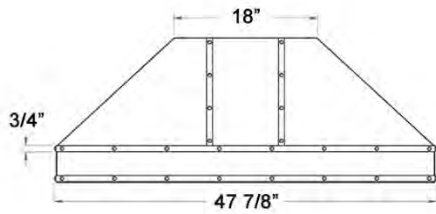

DESIGNER SERIES: 42", 48", 54" & 60" HAMPTON WALL HOODS

42" HAMPTON HOODS		UMRP	MSRP
HA042MLPLT	Body: Stainless Steel | Strap/Rivets: Stainless Steel	$ 4,495	$ 5,170
HA042MLPLTD	Body: Stainless Steel | Strap/Rivets: Des. Metal*	$ 4,890	$ 5,625
HA042MLPLTC	Body: Std RAL Color* | Strap/Rivets: Stainless Steel	$ 5,990	$ 6,890
HA042MLPLTDC	Body: Std RAL Color* | Strap/Rivets: Des Metal*	$ 6,385	$ 7,345
HA042MLPLTCF	Body: Spec. Finish* | Strap/Rivets: Stainless Steel	$ 7,090	$ 8,155
HA042MLPLTDCF	Body: Spec. Finish* | Strap/Rivets: Des. Metal*	$ 7,485	$ 8,610
HA042MLPLTCC	Body: Custom Color* | Strap/Rivets: Stainless Steel	$ 8,490	$ 9,765
HA042MLPLTDCC	Body: Custom Color* | Strap/Rivets: Des. Metal*	$ 8,885	$ 10,220
48" HAMPTON HOODS		UMRP	MSRP
HA048MLPLT	Body: Stainless Steel | Strap/Rivets: Stainless Steel	$ 4,795	$ 5,515
HA048MLPLTD	Body: Stainless Steel | Strap/Rivets: Des. Metal*	$ 5,190	$ 5,970
HA048MLPLTC	Body: Std RAL Color* | Strap/Rivets: Stainless Steel	$ 6,290	$ 7,235
HA048MLPLTDC	Body: Std RAL Color* | Strap/Rivets: Des Metal*	$ 6,685	$ 7,690
HA048MLPLTCF	Body: Spec. Finish* | Strap/Rivets: Stainless Steel	$ 7,390	$ 8,500
HA048MLPLTDCF	Body: Spec. Finish* | Strap/Rivets: Des. Metal*	$ 7,785	$ 8,955
HA048MLPLTCC	Body: Custom Color* | Strap/Rivets: Stainless Steel	$ 8,790	$ 10,110
HA048MLPLTDCC	Body: Custom Color* | Strap/Rivets: Des. Metal*	$ 9,185	$ 10,565
54" HAMPTON HOODS		UMRP	MSRP
HA054MLPLT	Body: Stainless Steel | Strap/Rivets: Stainless Steel	$ 4,995	$ 5,745
HA054MLPLTD	Body: Stainless Steel | Strap/Rivets: Des. Metal*	$ 5,390	$ 6,200
HA054MLPLTC	Body: Std RAL Color* | Strap/Rivets: Stainless Steel	$ 6,490	$ 7,465
HA054MLPLTDC	Body: Std RAL Color* | Strap/Rivets: Des Metal*	$ 6,885	$ 7,920
HA054MLPLTCF	Body: Spec. Finish* | Strap/Rivets: Stainless Steel	$ 7,590	$ 8,730
HA054MLPLTDCF	Body: Spec. Finish* | Strap/Rivets: Des. Metal*	$ 7,985	$ 9,185
HA054MLPLTCC	Body: Custom Color* | Strap/Rivets: Stainless Steel	$ 8,990	$ 10,340
HA054MLPLTDCC	Body: Custom Color* | Strap/Rivets: Des. Metal*	$ 9,385	$ 10,795
60" HAMPTON HOODS		UMRP	MSRP
HA060MLPLT	Body: Stainless Steel | Strap/Rivets: Stainless Steel	$ 5,395	$ 6,205
HA060MLPLTD	Body: Stainless Steel | Strap/Rivets: Des. Metal*	$ 5,790	$ 6,660
HA060MLPLTC	Body: Std RAL Color* | Strap/Rivets: Stainless Steel	$ 6,890	$ 7,925
HA060MLPLTDC	Body: Std RAL Color* | Strap/Rivets: Des Metal*	$ 7,285	$ 8,380
HA060MLPLTCF	Body: Spec. Finish* | Strap/Rivets: Stainless Steel	$ 7,990	$ 9,190
HA060MLPLTDCF	Body: Spec. Finish* | Strap/Rivets: Des. Metal*	$ 8,385	$ 9,645
HA060MLPLTCC	Body: Custom Color* | Strap/Rivets: Stainless Steel	$ 9,390	$ 10,800
HA060MLPLTDCC	Body: Custom Color* | Strap/Rivets: Des. Metal*	$ 9,785	$ 11,255
66" HAMPTON HOODS		UMRP	MSRP
HA066MLPLT	Body: Stainless Steel | Strap/Rivets: Stainless Steel	$ 5,595	$ 6,435
HA066MLPLTD	Body: Stainless Steel | Strap/Rivets: Des. Metal*	$ 5,990	$ 6,890
HA066MLPLTC	Body: Std RAL Color* | Strap/Rivets: Stainless Steel	$ 7,090	$ 8,155
HA066MLPLTDC	Body: Std RAL Color* | Strap/Rivets: Des Metal*	$ 7,485	$ 8,610
HA066MLPLTCF	Body: Spec. Finish* | Strap/Rivets: Stainless Steel	$ 8,190	$ 9,420
HA066MLPLTDCF	Body: Spec. Finish* | Strap/Rivets: Des. Metal*	$ 8,585	$ 9,875
HA066MLPLTCC	Body: Custom Color* | Strap/Rivets: Stainless Steel	$ 9,590	$ 11,030
HA066MLPLTDCC	Body: Custom Color* | Strap/Rivets: Des. Metal*	$ 9,985	$ 11,485