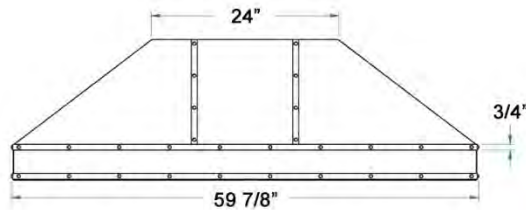

DESIGNER SERIES: 42", 48", 54" & 60" HAMPTON WALL HOODS

42" HAMPTON HOODS		UMRP	MSRP
HA042MLPLT	Body: Stainless Steel | Strap/Rivets: Stainless Steel	$ 4,495	$ 5,170
HA042MLPLTD	Body: Stainless Steel | Strap/Rivets: Des. Metal*	$ 4,890	$ 5,625
HA042MLPLTC	Body: Std RAL Color* | Strap/Rivets: Stainless Steel	$ 5,990	$ 6,890
HA042MLPLTDC	Body: Std RAL Color* | Strap/Rivets: Des Metal*	$ 6,385	$ 7,345
HA042MLPLTCF	Body: Spec. Finish* | Strap/Rivets: Stainless Steel	$ 7,090	$ 8,155
HA042MLPLTDCF	Body: Spec. Finish* | Strap/Rivets: Des. Metal*	$ 7,485	$ 8,610
HA042MLPLTCC	Body: Custom Color* | Strap/Rivets: Stainless Steel	$ 8,490	$ 9,765
HA042MLPLTDCC	Body: Custom Color* | Strap/Rivets: Des. Metal*	$ 8,885	$ 10,220
48" HAMPTON HOODS		UMRP	MSRP
HA048MLPLT	Body: Stainless Steel | Strap/Rivets: Stainless Steel	$ 4,795	$ 5,515
HA048MLPLTD	Body: Stainless Steel | Strap/Rivets: Des. Metal*	$ 5,190	$ 5,970
HA048MLPLTC	Body: Std RAL Color* | Strap/Rivets: Stainless Steel	$ 6,290	$ 7,235
HA048MLPLTDC	Body: Std RAL Color* | Strap/Rivets: Des Metal*	$ 6,685	$ 7,690
HA048MLPLTCF	Body: Spec. Finish* | Strap/Rivets: Stainless Steel	$ 7,390	$ 8,500
HA048MLPLTDCF	Body: Spec. Finish* | Strap/Rivets: Des. Metal*	$ 7,785	$ 8,955
HA048MLPLTCC	Body: Custom Color* | Strap/Rivets: Stainless Steel	$ 8,790	$ 10,110
HA048MLPLTDCC	Body: Custom Color* | Strap/Rivets: Des. Metal*	$ 9,185	$ 10,565
54" HAMPTON HOODS		UMRP	MSRP
HA054MLPLT	Body: Stainless Steel | Strap/Rivets: Stainless Steel	$ 4,995	$ 5,745
HA054MLPLTD	Body: Stainless Steel | Strap/Rivets: Des. Metal*	$ 5,390	$ 6,200
HA054MLPLTC	Body: Std RAL Color* | Strap/Rivets: Stainless Steel	$ 6,490	$ 7,465
HA054MLPLTDC	Body: Std RAL Color* | Strap/Rivets: Des Metal*	$ 6,885	$ 7,920
HA054MLPLTCF	Body: Spec. Finish* | Strap/Rivets: Stainless Steel	$ 7,590	$ 8,730
HA054MLPLTDCF	Body: Spec. Finish* | Strap/Rivets: Des. Metal*	$ 7,985	$ 9,185
HA054MLPLTCC	Body: Custom Color* | Strap/Rivets: Stainless Steel	$ 8,990	$ 10,340
HA054MLPLTDCC	Body: Custom Color* | Strap/Rivets: Des. Metal*	$ 9,385	$ 10,795
60" HAMPTON HOODS		UMRP	MSRP
HA060MLPLT	Body: Stainless Steel | Strap/Rivets: Stainless Steel	$ 5,395	$ 6,205
HA060MLPLTD	Body: Stainless Steel | Strap/Rivets: Des. Metal*	$ 5,790	$ 6,660
HA060MLPLTC	Body: Std RAL Color* | Strap/Rivets: Stainless Steel	$ 6,890	$ 7,925
HA060MLPLTDC	Body: Std RAL Color* | Strap/Rivets: Des Metal*	$ 7,285	$ 8,380
HA060MLPLTCF	Body: Spec. Finish* | Strap/Rivets: Stainless Steel	$ 7,990	$ 9,190
HA060MLPLTDCF	Body: Spec. Finish* | Strap/Rivets: Des. Metal*	$ 8,385	$ 9,645
HA060MLPLTCC	Body: Custom Color* | Strap/Rivets: Stainless Steel	$ 9,390	$ 10,800
HA060MLPLTDCC	Body: Custom Color* | Strap/Rivets: Des. Metal*	$ 9,785	$ 11,255
66" HAMPTON HOODS		UMRP	MSRP
HA066MLPLT	Body: Stainless Steel | Strap/Rivets: Stainless Steel	$ 5,595	$ 6,435
HA066MLPLTD	Body: Stainless Steel | Strap/Rivets: Des. Metal*	$ 5,990	$ 6,890
HA066MLPLTC	Body: Std RAL Color* | Strap/Rivets: Stainless Steel	$ 7,090	$ 8,155
HA066MLPLTDC	Body: Std RAL Color* | Strap/Rivets: Des Metal*	$ 7,485	$ 8,610
HA066MLPLTCF	Body: Spec. Finish* | Strap/Rivets: Stainless Steel	$ 8,190	$ 9,420
HA066MLPLTDCF	Body: Spec. Finish* | Strap/Rivets: Des. Metal*	$ 8,585	$ 9,875
HA066MLPLTCC	Body: Custom Color* | Strap/Rivets: Stainless Steel	$ 9,590	$ 11,030
HA066MLPLTDCC	Body: Custom Color* | Strap/Rivets: Des. Metal*	$ 9,985	$ 11,485