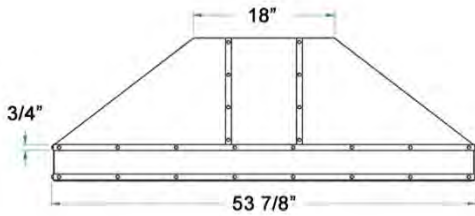

DESIGNER SERIES: 42", 48", 54" & 60" HAMPTON WALL HOODS

42" HAMPTON HOODS		UMRP	MSRP
HA042MLPLT	Body: Stainless Steel | Strap/Rivets: Stainless Steel	$ 4,495	$ 5,170
HA042MLPLTD	Body: Stainless Steel | Strap/Rivets: Des. Metal*	$ 4,890	$ 5,625
HA042MLPLTC	Body: Std RAL Color* | Strap/Rivets: Stainless Steel	$ 5,990	$ 6,890
HA042MLPLTDC	Body: Std RAL Color* | Strap/Rivets: Des Metal*	$ 6,385	$ 7,345
HA042MLPLTCF	Body: Spec. Finish* | Strap/Rivets: Stainless Steel	$ 7,090	$ 8,155
HA042MLPLTDCF	Body: Spec. Finish* | Strap/Rivets: Des. Metal*	$ 7,485	$ 8,610
HA042MLPLTCC	Body: Custom Color* | Strap/Rivets: Stainless Steel	$ 8,490	$ 9,765
HA042MLPLTDCC	Body: Custom Color* | Strap/Rivets: Des. Metal*	$ 8,885	$ 10,220
48" HAMPTON HOODS		UMRP	MSRP
HA048MLPLT	Body: Stainless Steel | Strap/Rivets: Stainless Steel	$ 4,795	$ 5,515
HA048MLPLTD	Body: Stainless Steel | Strap/Rivets: Des. Metal*	$ 5,190	$ 5,970
HA048MLPLTC	Body: Std RAL Color* | Strap/Rivets: Stainless Steel	$ 6,290	$ 7,235
HA048MLPLTDC	Body: Std RAL Color* | Strap/Rivets: Des Metal*	$ 6,685	$ 7,690
HA048MLPLTCF	Body: Spec. Finish* | Strap/Rivets: Stainless Steel	$ 7,390	$ 8,500
HA048MLPLTDCF	Body: Spec. Finish* | Strap/Rivets: Des. Metal*	$ 7,785	$ 8,955
HA048MLPLTCC	Body: Custom Color* | Strap/Rivets: Stainless Steel	$ 8,790	$ 10,110
HA048MLPLTDCC	Body: Custom Color* | Strap/Rivets: Des. Metal*	$ 9,185	$ 10,565
54" HAMPTON HOODS		UMRP	MSRP
HA054MLPLT	Body: Stainless Steel | Strap/Rivets: Stainless Steel	$ 4,995	$ 5,745
HA054MLPLTD	Body: Stainless Steel | Strap/Rivets: Des. Metal*	$ 5,390	$ 6,200
HA054MLPLTC	Body: Std RAL Color* | Strap/Rivets: Stainless Steel	$ 6,490	$ 7,465
HA054MLPLTDC	Body: Std RAL Color* | Strap/Rivets: Des Metal*	$ 6,885	$ 7,920
HA054MLPLTCF	Body: Spec. Finish* | Strap/Rivets: Stainless Steel	$ 7,590	$ 8,730
HA054MLPLTDCF	Body: Spec. Finish* | Strap/Rivets: Des. Metal*	$ 7,985	$ 9,185
HA054MLPLTCC	Body: Custom Color* | Strap/Rivets: Stainless Steel	$ 8,990	$ 10,340
HA054MLPLTDCC	Body: Custom Color* | Strap/Rivets: Des. Metal*	$ 9,385	$ 10,795
60" HAMPTON HOODS		UMRP	MSRP
HA060MLPLT	Body: Stainless Steel | Strap/Rivets: Stainless Steel	$ 5,395	$ 6,205
HA060MLPLTD	Body: Stainless Steel | Strap/Rivets: Des. Metal*	$ 5,790	$ 6,660
HA060MLPLTC	Body: Std RAL Color* | Strap/Rivets: Stainless Steel	$ 6,890	$ 7,925
HA060MLPLTDC	Body: Std RAL Color* | Strap/Rivets: Des Metal*	$ 7,285	$ 8,380
HA060MLPLTCF	Body: Spec. Finish* | Strap/Rivets: Stainless Steel	$ 7,990	$ 9,190
HA060MLPLTDCF	Body: Spec. Finish* | Strap/Rivets: Des. Metal*	$ 8,385	$ 9,645
HA060MLPLTCC	Body: Custom Color* | Strap/Rivets: Stainless Steel	$ 9,390	$ 10,800
HA060MLPLTDCC	Body: Custom Color* | Strap/Rivets: Des. Metal*	$ 9,785	$ 11,255
66" HAMPTON HOODS		UMRP	MSRP
HA066MLPLT	Body: Stainless Steel | Strap/Rivets: Stainless Steel	$ 5,595	$ 6,435
HA066MLPLTD	Body: Stainless Steel | Strap/Rivets: Des. Metal*	$ 5,990	$ 6,890
HA066MLPLTC	Body: Std RAL Color* | Strap/Rivets: Stainless Steel	$ 7,090	$ 8,155
HA066MLPLTDC	Body: Std RAL Color* | Strap/Rivets: Des Metal*	$ 7,485	$ 8,610
HA066MLPLTCF	Body: Spec. Finish* | Strap/Rivets: Stainless Steel	$ 8,190	$ 9,420
HA066MLPLTDCF	Body: Spec. Finish* | Strap/Rivets: Des. Metal*	$ 8,585	$ 9,875
HA066MLPLTCC	Body: Custom Color* | Strap/Rivets: Stainless Steel	$ 9,590	$ 11,030
HA066MLPLTDCC	Body: Custom Color* | Strap/Rivets: Des. Metal*	$ 9,985	$ 11,485