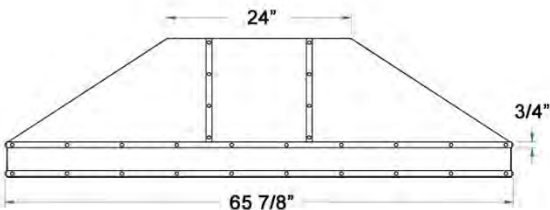

DESIGNER SERIES: 42", 48", 54" & 60" HAMPTON WALL HOODS

42" HAMPTON HOODS		UMRP	MSRP
HA042MLPLT	Body: Stainless Steel | Strap/Rivets: Stainless Steel	$ 4,495	$ 5,170
HA042MLPLTD	Body: Stainless Steel | Strap/Rivets: Des. Metal*	$ 4,890	$ 5,625
HA042MLPLTC	Body: Std RAL Color* | Strap/Rivets: Stainless Steel	$ 5,990	$ 6,890
HA042MLPLTDC	Body: Std RAL Color* | Strap/Rivets: Des Metal*	$ 6,385	$ 7,345
HA042MLPLTCF	Body: Spec. Finish* | Strap/Rivets: Stainless Steel	$ 7,090	$ 8,155
HA042MLPLTDCF	Body: Spec. Finish* | Strap/Rivets: Des. Metal*	$ 7,485	$ 8,610
HA042MLPLTCC	Body: Custom Color* | Strap/Rivets: Stainless Steel	$ 8,490	$ 9,765
HA042MLPLTDCC	Body: Custom Color* | Strap/Rivets: Des. Metal*	$ 8,885	$ 10,220
48" HAMPTON HOODS		UMRP	MSRP
HA048MLPLT	Body: Stainless Steel | Strap/Rivets: Stainless Steel	$ 4,795	$ 5,515
HA048MLPLTD	Body: Stainless Steel | Strap/Rivets: Des. Metal*	$ 5,190	$ 5,970
HA048MLPLTC	Body: Std RAL Color* | Strap/Rivets: Stainless Steel	$ 6,290	$ 7,235
HA048MLPLTDC	Body: Std RAL Color* | Strap/Rivets: Des Metal*	$ 6,685	$ 7,690
HA048MLPLTCF	Body: Spec. Finish* | Strap/Rivets: Stainless Steel	$ 7,390	$ 8,500
HA048MLPLTDCF	Body: Spec. Finish* | Strap/Rivets: Des. Metal*	$ 7,785	$ 8,955
HA048MLPLTCC	Body: Custom Color* | Strap/Rivets: Stainless Steel	$ 8,790	$ 10,110
HA048MLPLTDCC	Body: Custom Color* | Strap/Rivets: Des. Metal*	$ 9,185	$ 10,565
54" HAMPTON HOODS		UMRP	MSRP
HA054MLPLT	Body: Stainless Steel | Strap/Rivets: Stainless Steel	$ 4,995	$ 5,745
HA054MLPLTD	Body: Stainless Steel | Strap/Rivets: Des. Metal*	$ 5,390	$ 6,200
HA054MLPLTC	Body: Std RAL Color* | Strap/Rivets: Stainless Steel	$ 6,490	$ 7,465
HA054MLPLTDC	Body: Std RAL Color* | Strap/Rivets: Des Metal*	$ 6,885	$ 7,920
HA054MLPLTCF	Body: Spec. Finish* | Strap/Rivets: Stainless Steel	$ 7,590	$ 8,730
HA054MLPLTDCF	Body: Spec. Finish* | Strap/Rivets: Des. Metal*	$ 7,985	$ 9,185
HA054MLPLTCC	Body: Custom Color* | Strap/Rivets: Stainless Steel	$ 8,990	$ 10,340
HA054MLPLTDCC	Body: Custom Color* | Strap/Rivets: Des. Metal*	$ 9,385	$ 10,795
60" HAMPTON HOODS		UMRP	MSRP
HA060MLPLT	Body: Stainless Steel | Strap/Rivets: Stainless Steel	$ 5,395	$ 6,205
HA060MLPLTD	Body: Stainless Steel | Strap/Rivets: Des. Metal*	$ 5,790	$ 6,660
HA060MLPLTC	Body: Std RAL Color* | Strap/Rivets: Stainless Steel	$ 6,890	$ 7,925
HA060MLPLTDC	Body: Std RAL Color* | Strap/Rivets: Des Metal*	$ 7,285	$ 8,380
HA060MLPLTCF	Body: Spec. Finish* | Strap/Rivets: Stainless Steel	$ 7,990	$ 9,190
HA060MLPLTDCF	Body: Spec. Finish* | Strap/Rivets: Des. Metal*	$ 8,385	$ 9,645
HA060MLPLTCC	Body: Custom Color* | Strap/Rivets: Stainless Steel	$ 9,390	$ 10,800
HA060MLPLTDCC	Body: Custom Color* | Strap/Rivets: Des. Metal*	$ 9,785	$ 11,255
66" HAMPTON HOODS		UMRP	MSRP
HA066MLPLT	Body: Stainless Steel | Strap/Rivets: Stainless Steel	$ 5,595	$ 6,435
HA066MLPLTD	Body: Stainless Steel | Strap/Rivets: Des. Metal*	$ 5,990	$ 6,890
HA066MLPLTC	Body: Std RAL Color* | Strap/Rivets: Stainless Steel	$ 7,090	$ 8,155
HA066MLPLTDC	Body: Std RAL Color* | Strap/Rivets: Des Metal*	$ 7,485	$ 8,610
HA066MLPLTCF	Body: Spec. Finish* | Strap/Rivets: Stainless Steel	$ 8,190	$ 9,420
HA066MLPLTDCF	Body: Spec. Finish* | Strap/Rivets: Des. Metal*	$ 8,585	$ 9,875
HA066MLPLTCC	Body: Custom Color* | Strap/Rivets: Stainless Steel	$ 9,590	$ 11,030
HA066MLPLTDCC	Body: Custom Color* | Strap/Rivets: Des. Metal*	$ 9,985	$ 11,485