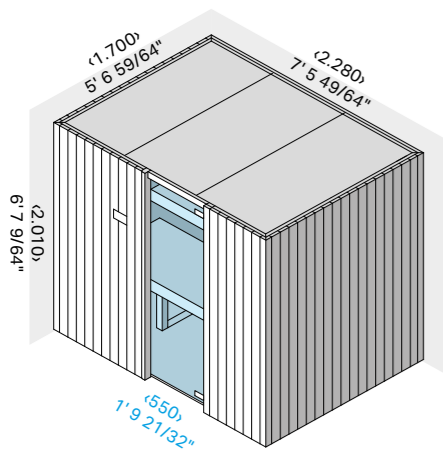

Auki 60

Fir wood

5