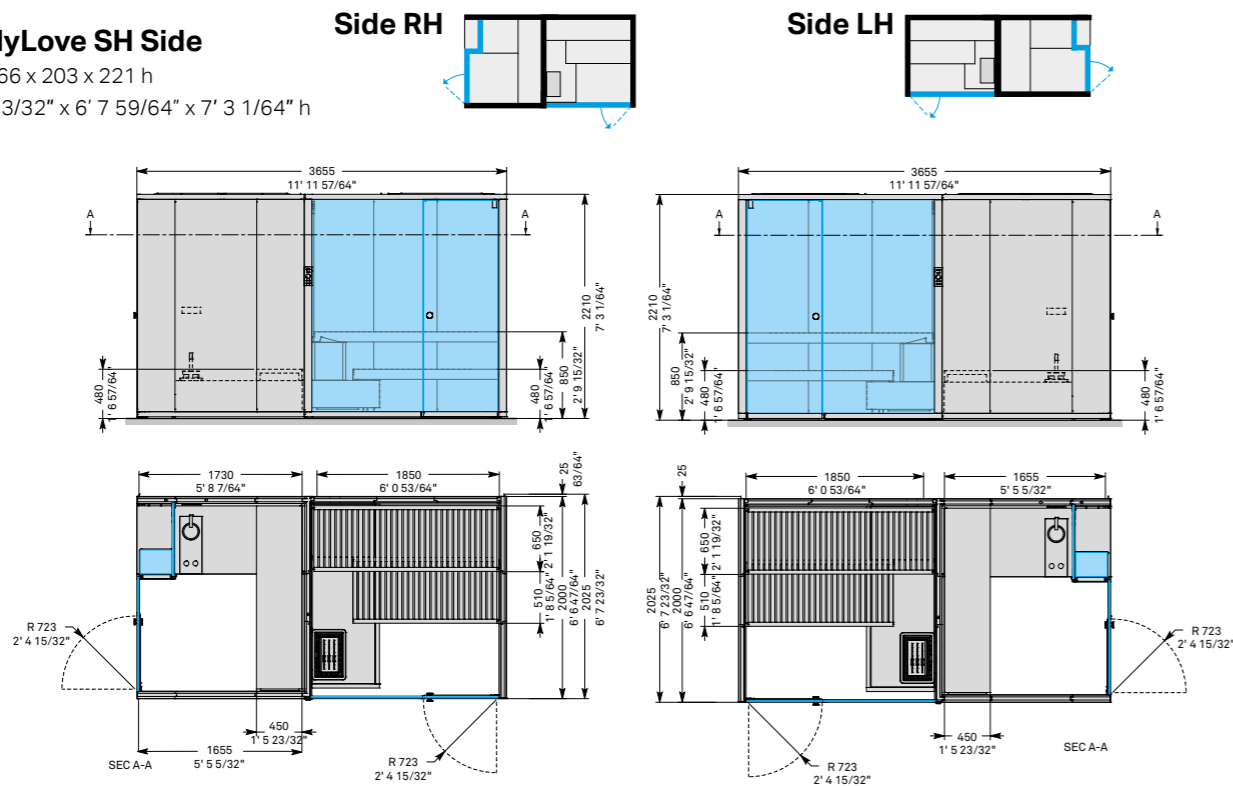

32 **BodyLove S**
cm 200 x 176 x 221 h
6' 6 47/64" x 5' 9 19/64" x 7' 3 1/64" h

40 **BodyLove H**
cm 200 x 176 x 221 h
6' 6 47/64" x 5' 9 19/64" x 7' 3 1/64" h

32 **Panelling BodyLove**

34 **BodyLove Custom made**