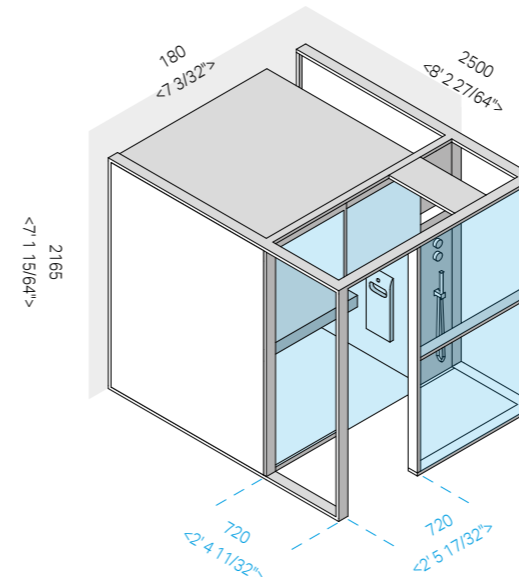

ESS - Effe Sound System	AE 10 00 0109	\$ 2,100.00
-------------------------	---------------	-------------

Logica H Filo

Talocci Design

Logica H Filo

3-4

DIMENSIONS

cm 214 x 250 x 217 h
7' 1/4 x 8' 2" 27/64 x 7' 1" 7/16 h