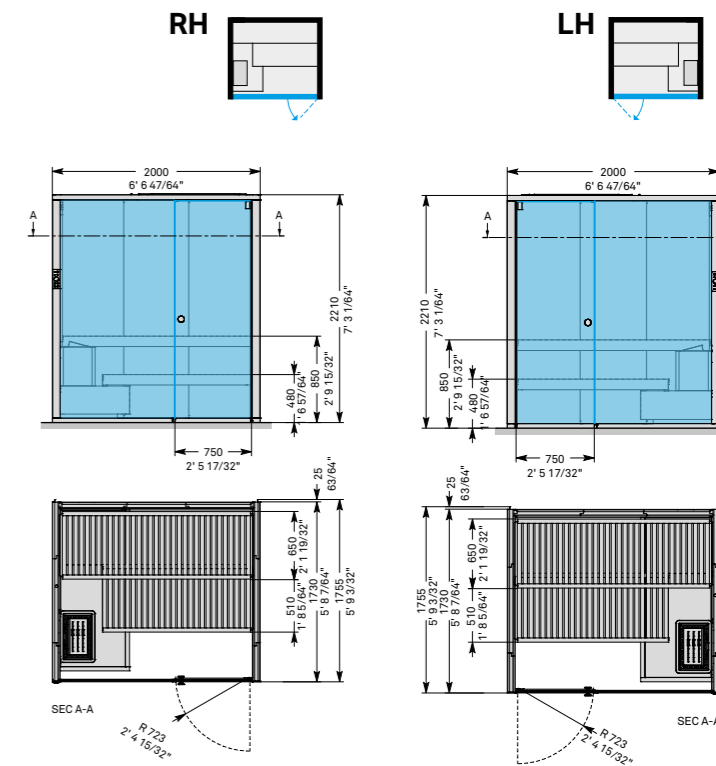

32 **BodyLove S**
cm 200 x 176 x 221 h
6' 6 47/64" x 5' 9 19/64" x 7' 3 1/64" h

40 **BodyLove H**
cm 200 x 176 x 221 h
6' 6 47/64" x 5' 9 19/64" x 7' 3 1/64" h

32 **Panelling BodyLove**

34 **BodyLove Custom made**