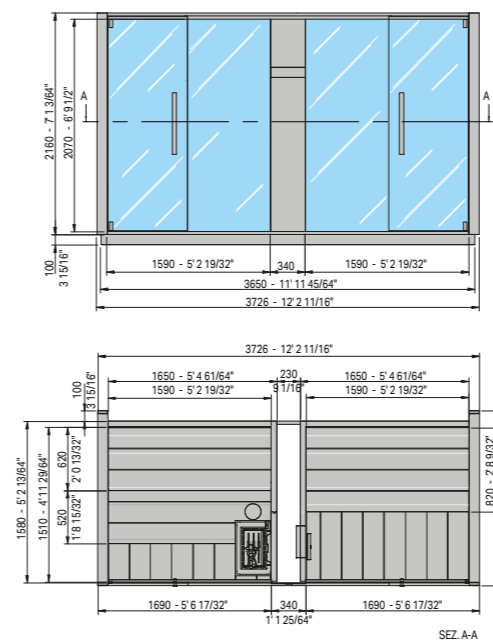

Logica SH

3-4