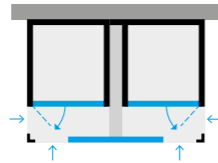

LOGICA SPA FILO - PENINSULA

$ 80,055.00

Soft Sand	LK 11 01 0004
White Cloud	LK 11 02 0001
Stone	LK 11 03 0001