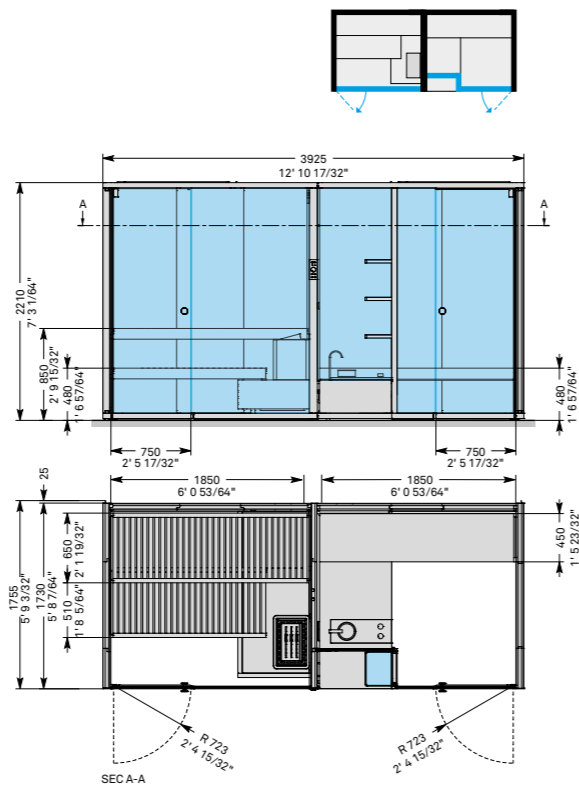

BodyLove

10 **BodyLove SH Front**
cm 393 x 176 x 221 h
12' 10 23/32" x 5' 9 19/64" x 7' 3 1/64" h