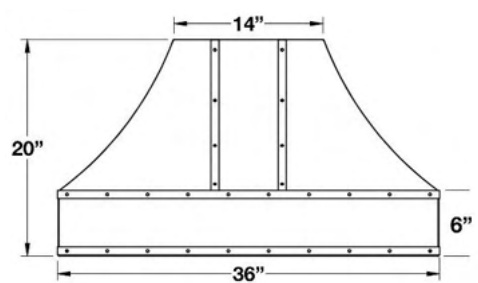

BLOWER OPTIONS	IN-HOOD		IN-LINE		REMOTE		DISCHARGE	
CFM POWER	600	1200	800	1200	1000	1400	TOP	REAR
MODEL #	BS-CFM-600-IN06	BS-CFM-1200-IN12	ATEX-0.8	ATEX-1.2	HYEX-1.0-GA	HYEX-1.4-GA		
UMRP	$ 965	$ 1,385	$ 1,260	$ 1,510	$ 1,385	$ 1,640	Available at time of order	
WR030MLPLT	•		•	•	•	•		
WR036MLPLT	•	•	•	•	•	•		
WR042MLPLT	•	•	•	•	•	•		
WR048MLPLT	•	•	•	•	•	•		
WR054MLPLT	•	•	•	•	•	•		
WR060MLPLT	•	•	•	•	•	•		
WR066MLPLT	•	•	•	•	•	•