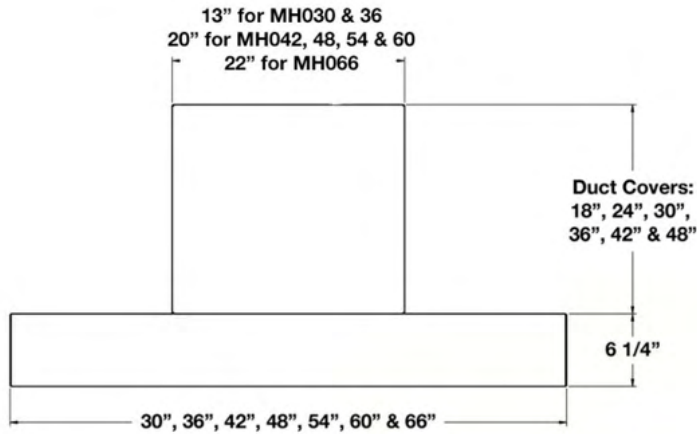

DUCT COVERS: MANHATTAN WALL HOODS

SIZE	MODEL	HEIGHT	UMRP	MSRP
Available Duct Covers for 30" Models	DCMW03018	18"	\$ 690	\$ 795
	DCMW03024	24"	\$ 760	\$ 875
	DCMW03030	30"	\$ 830	\$ 955
	DCMW03036	36"	\$ 895	\$ 1,030
	DCMW03042	42"	\$ 965	\$ 1,110
	DCMW03048	48"	\$ 1,035	\$ 1,190
Available Duct Covers for 36" Models	DCMW03618	18"	\$ 690	\$ 795
	DCMW03624	24"	\$ 760	\$ 875
	DCMW03630	30"	\$ 830	\$ 955
	DCMW03636	36"	\$ 895	\$ 1,030
	DCMW03642	42"	\$ 965	\$ 1,110
	DCMW03648	48"	\$ 1,035	\$ 1,190
Available Duct Covers for 42" Models	DCMW04218	18"	\$ 690	\$ 795
	DCMW04224	24"	\$ 760	\$ 875
	DCMW04230	30"	\$ 830	\$ 955
	DCMW04236	36"	\$ 895	\$ 1,030
	DCMW04242	42"	\$ 965	\$ 1,110
	DCMW04248	48"	\$ 1,035	\$ 1,190
Available Duct Covers for 48" Models	DCMW04818	18"	\$ 690	\$ 795
	DCMW04824	24"	\$ 760	\$ 875
	DCMW04830	30"	\$ 830	\$ 955
	DCMW04836	36"	\$ 895	\$ 1,030
	DCMW04842	42"	\$ 965	\$ 1,110
	DCMW04848	48"	\$ 1,035	\$ 1,190