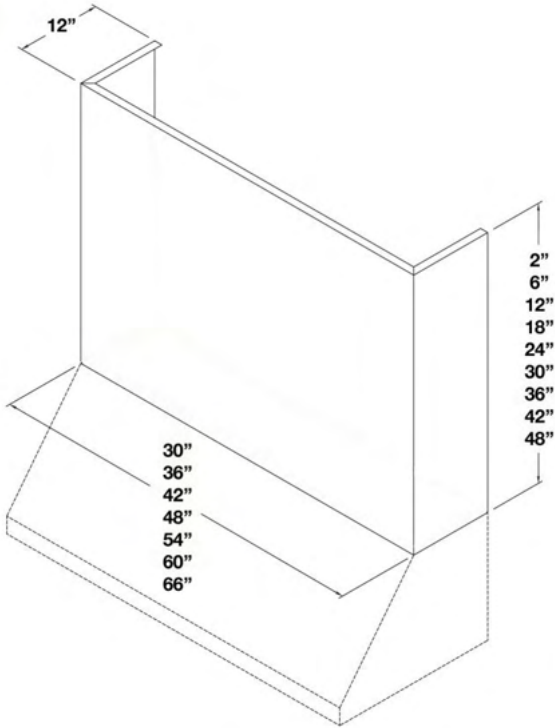

DUCT COVERS: PROLINE WALL HOODS

SIZE	MODEL	HEIGHT	UMRP	MSRP
Available Duct Covers for 30" Models	DCSW03002	2"	$ 550	$ 635
	DCSW03006	6"	$ 550	$ 635
	DCSW03012	12"	$ 550	$ 635
	DCSW03018	18"	$ 550	$ 635
	DCSW03024	24"	$ 550	$ 635
	DCSW03030	30"	$ 550	$ 635
	DCSW03036	36"	$ 550	$ 635
	DCSW03042	42"	$ 550	$ 635
	DCSW03048	48"	$ 550	$ 635
Available Duct Covers for 36" Models	DCSW03602	2"	$ 550	$ 635
	DCSW03606	6"	$ 550	$ 635
	DCSW03612	12"	$ 575	$ 660
	DCSW03618	18"	$ 575	$ 660
	DCSW03624	24"	$ 575	$ 660
	DCSW03630	30"	$ 575	$ 660
	DCSW03636	36"	$ 575	$ 660
	DCSW03642	42"	$ 575	$ 660
	DCSW03648	48"	$ 575	$ 660
Available Duct Covers for 42" Models	DCSW04202	2"	$ 575	$ 660
	DCSW04206	6"	$ 575	$ 660
	DCSW04212	12"	$ 620	$ 715
	DCSW04218	18"	$ 620	$ 715

SIZE	MODEL	HEIGHT	UMRP	MSRP	
Available Duct Covers for 42" Models	DCSW04224	24"	$ 620	$ 715	
	DCSW04230	30"	$ 620	$ 715	
	DCSW04236	36"	$ 620	$ 715	
	DCSW04242	42"	$ 620	$ 715	
	DCSW04248	48"	$ 620	$ 715	
Available Duct Covers for 48" Models	DCSW04802	2"	$ 620	$ 715	
	DCSW04806	6"	$ 620	$ 715	
	DCSW04812	12"	$ 690	$ 795	
	DCSW04818	18"	$ 690	$ 795	
	DCSW04824	24"	$ 690	$ 795	
	DCSW04830	30"	$ 690	$ 795	
	DCSW04836	36"	$ 690	$ 795	
	DCSW04842	42"	$ 690	$ 795	
	DCSW04848	48"	$ 690	$ 795	
Available Duct Covers for 54" Models	DCSW05402	2"	$ 690	$ 795	
	DCSW05406	6"	$ 690	$ 795	
	DCSW05412	12"	$ 715	$ 820	
	DCSW05418	18"	$ 715	$ 820	
	DCSW05424	24"	$ 715	$ 820	
	DCSW05430	30"	$ 715	$ 820	
	DCSW05436	36"	$ 715	$ 820	
Available Duct Covers for 60" Models	DCSW06002	2"	$ 715	$ 820	
	DCSW06006	6"	$ 715	$ 820	
	DCSW06012	12"	$ 830	$ 955	
	DCSW06018	18"	$ 830	$ 955	
	DCSW06024	24"	$ 830	$ 955	
	DCSW06030	30"	$ 830	$ 955	
	DCSW06036	36"	$ 830	$ 955	
	DCSW06042	42"	$ 830	$ 955	
	DCSW06048	48"	$ 830	$ 955	
	Available Duct Covers for 66" Models	DCSW06602	2"	$ 830	$ 955
DCSW06606		6"	$ 830	$ 955	
DCSW06612		12"	$ 855	$ 985	
DCSW06618		18"	$ 855	$ 985	
DCSW06624		24"	$ 855	$ 985	
DCSW06630		30"	$ 855	$ 985	
DCSW06636		36"	$ 855	$ 985	
DCSW06642		42"	$ 855	$ 985