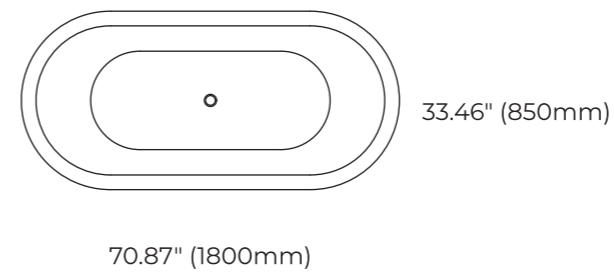

Ø18.90" x 33.46"(H)  
Ø480 mm x 850 mm(H)

# LINE DRAWING

**Ellipse Bath**

**Soho Bath**

**Skye Bath - 1500**

**Skye Bath - 1700**

**Ellipse Basin**

**Soho Basin**

**Chelsea Bath**