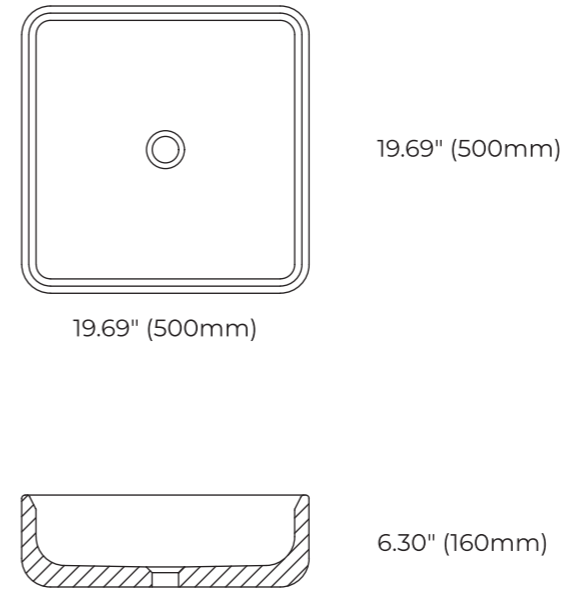

Ø18.90" x 33.46"(H)  
Ø480 mm x 850 mm(H)

# LINE DRAWING

**Apollo Basin**

**Deck Bath**

**Shadow Stone Basin**

**Touch Stone Basin**

**Ayla Basin**

**Jura Basin**

**Echo Stone Basin**