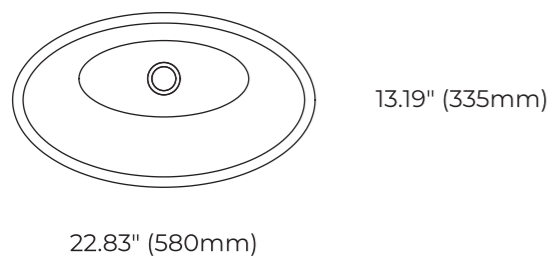

Ø18.90" x 33.46"(H)  
Ø480 mm x 850 mm(H)

# LINE DRAWING

**Ellipse Bath**

**Soho Bath**

**Skye Bath - 1500**

**Skye Bath - 1700**

**Ellipse Basin**

**Soho Basin**

**Chelsea Bath**