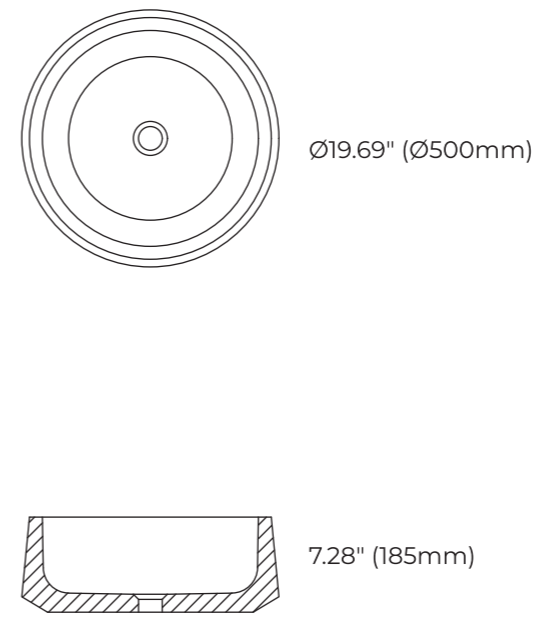

Ø18.90" x 33.46"(H)  
Ø480 mm x 850 mm(H)

# LINE DRAWING

**Apollo Basin**

**Deck Bath**

**Shadow Stone Basin**

**Touch Stone Basin**

**Ayla Basin**

**Jura Basin**

**Echo Stone Basin**