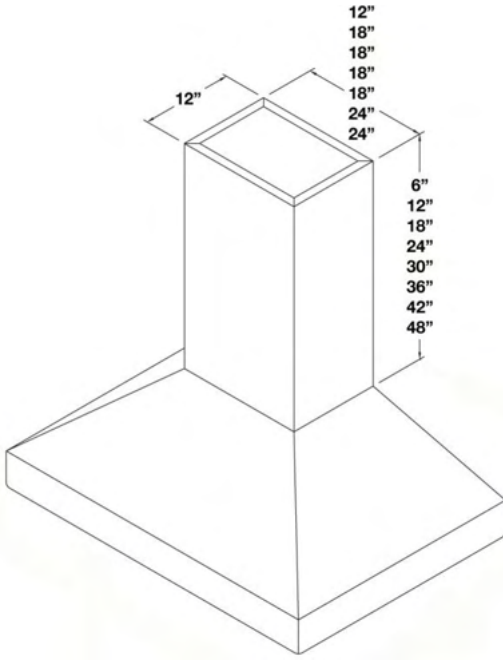

DUCT COVERS: HAMPTON WALL HOODS

SIZE	MODEL	HEIGHT	UMRP	MSRP
Available Duct Covers for 30" Models	DCCW03006	6"	\$ 745	\$ 855
	DCCW03012	12"	\$ 820	\$ 945
	DCCW03018	18"	\$ 900	\$ 1,035
	DCCW03024	24"	\$ 980	\$ 1,125
	DCCW03030	30"	\$ 1,055	\$ 1,215
	DCCW03036	36"	\$ 1,135	\$ 1,305
	DCCW03042	42"	\$ 1,215	\$ 1,395
	DCCW03048	48"	\$ 1,290	\$ 1,485
	Available Duct Covers for 36" Models	DCCW03606	6"	\$ 745
DCCW03612		12"	\$ 820	\$ 945
DCCW03618		18"	\$ 900	\$ 1,035
DCCW03624		24"	\$ 980	\$ 1,125
DCCW03630		30"	\$ 1,055	\$ 1,215
DCCW03636		36"	\$ 1,135	\$ 1,305
DCCW03642		42"	\$ 1,215	\$ 1,395
DCCW03648		48"	\$ 1,290	\$ 1,485
Available Duct Covers for 42" Models		DCCW04206	6"	\$ 745
	DCCW04212	12"	\$ 820	\$ 945
	DCCW04218	18"	\$ 900	\$ 1,035
	DCCW04224	24"	\$ 980	\$ 1,125
	DCCW04230	30"	\$ 1,055	\$ 1,215
	DCCW04236	36"	\$ 1,135	\$ 1,305
	DCCW04242	42"	\$ 1,215	\$ 1,395
	DCCW04248	48"	\$ 1,290	\$ 1,485