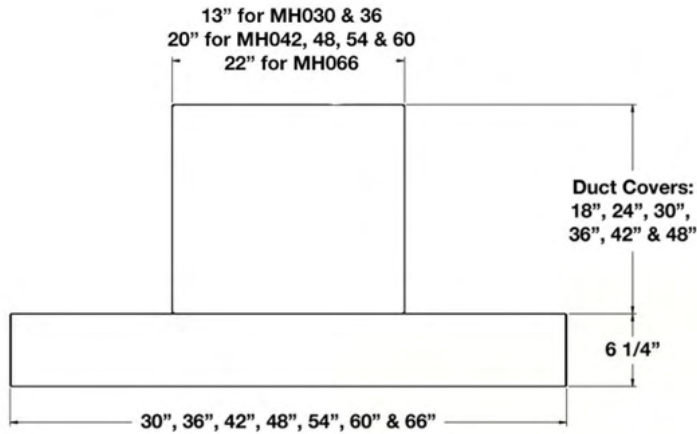

DUCT COVERS: MANHATTAN WALL HOODS

SIZE	MODEL	HEIGHT	UMRP	MSRP
Available Duct Covers for 30" Models	DCMW03018	18"	\$ 610	\$ 700
	DCMW03024	24"	\$ 670	\$ 770
	DCMW03030	30"	\$ 735	\$ 845
	DCMW03036	36"	\$ 795	\$ 915
	DCMW03042	42"	\$ 855	\$ 985
	DCMW03048	48"	\$ 920	\$ 1,060
Available Duct Covers for 36" Models	DCMW03618	18"	\$ 610	\$ 700
	DCMW03624	24"	\$ 670	\$ 770
	DCMW03630	30"	\$ 735	\$ 845
	DCMW03636	36"	\$ 795	\$ 915
	DCMW03642	42"	\$ 855	\$ 985
	DCMW03648	48"	\$ 920	\$ 1,060
Available Duct Covers for 42" Models	DCMW04218	18"	\$ 610	\$ 700
	DCMW04224	24"	\$ 670	\$ 770
	DCMW04230	30"	\$ 735	\$ 845
	DCMW04236	36"	\$ 795	\$ 915
	DCMW04242	42"	\$ 855	\$ 985
	DCMW04248	48"	\$ 920	\$ 1,060
Available Duct Covers for 48" Models	DCMW04818	18"	\$ 610	\$ 700
	DCMW04824	24"	\$ 670	\$ 770
	DCMW04830	30"	\$ 735	\$ 845
	DCMW04836	36"	\$ 795	\$ 915
	DCMW04842	42"	\$ 855	\$ 985
	DCMW04848	48"	\$ 920	\$ 1,060