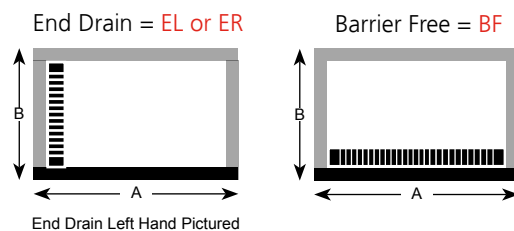

Standard Shower Bases

Round Drain Base includes drain with stainless steel cover

Model Number			Dimensions		List Price
Size	TC	- Color	A	B	
A3232	ST	- _ _	32"	32"	\$785
A3434	ST	- _ _	34"	34"	\$785
A3442	ST	- _ _	34"	42"	\$880
A3636	ST	- _ _	36"	36"	\$820
A3838	ST	- _ _	38"	38"	\$820
A4234	ST	- _ _	42"	34"	\$880
A4236	ST	- _ _	42"	36"	\$880
A4242	ST	- _ _	42"	42"	\$880
A4832	ST	- _ _	48"	32"	\$880
A4834	ST	- _ _	48"	34"	\$880
A4836	ST	- _ _	48"	36"	\$880
A4848	ST	- _ _	48"	48"	\$940
A5434	ST	- _ _	54"	34"	\$940
A6032	ST	- _ _	60"	32"	\$940
A6034	ST	- _ _	60"	34"	\$940
A3636	DT	- _ _	36"	36"	\$820
A3838	DT	- _ _	38"	38"	\$820
A4242	DT	- _ _	42"	42"	\$880
A3636	NA	- _ _	36"	36"	\$820
A3838	NA	- _ _	38"	38"	\$820
A4242	NA	- _ _	42"	42"	\$880
A4848	NA	- _ _	48"	48"	\$940
A4836	STSL	- _ _	48"	36"	\$1,240
A4836	STSR	- _ _	48"	36"	\$1,240
A6036	STSL	- _ _	60"	36"	\$1,240
A6036	STSR	- _ _	60"	36"	\$1,240
A3636	BF	- _ _	36"	36"	\$940
A3939	BF	- _ _	39"	39"	\$940
A4836	BF	- _ _	48"	36"	\$940
A4848	BF	- _ _	48"	48"	\$1,035
A6032	BF	- _ _	60"	32"	\$1,035
A6036	BF	- _ _	60"	36"	\$1,035
A6232	BF	- _ _	62"	32"	\$1,035
A6636	BF	- _ _	66"	36"	\$1,090
A6032	EL	- _ _	60"	32"	\$1,000
A6032	ER	- _ _	60"	32"	\$1,000