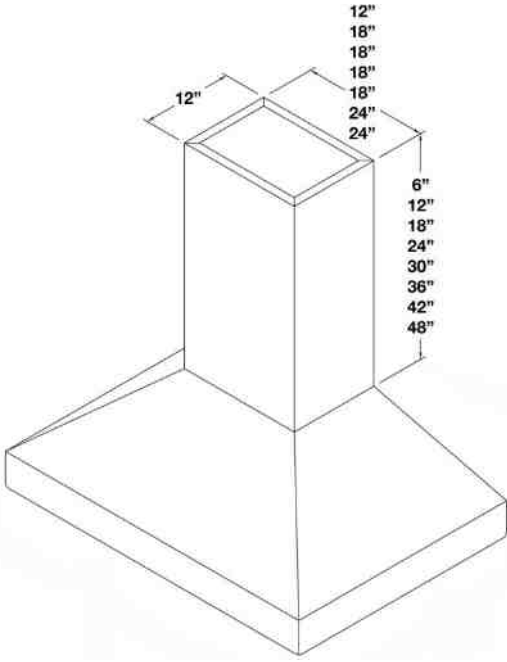

DUCT COVERS: HAMPTON WALL HOODS

SIZE	MODEL	HEIGHT	UMRP	MSRP
Available Duct Covers for 30" Models	DCCW03006	6"	\$ 665	\$ 765
	DCCW03012	12"	\$ 730	\$ 840
	DCCW03018	18"	\$ 805	\$ 925
	DCCW03024	24"	\$ 875	\$ 1005
	DCCW03030	30"	\$ 940	\$ 1080
	DCCW03036	36"	\$ 1015	\$ 1165
	DCCW03042	42"	\$ 1085	\$ 1250
	DCCW03048	48"	\$ 1150	\$ 1325
	Available Duct Covers for 36" Models	DCCW03606	6"	\$ 665
DCCW03612		12"	\$ 730	\$ 840
DCCW03618		18"	\$ 805	\$ 925
DCCW03624		24"	\$ 875	\$ 1005
DCCW03630		30"	\$ 940	\$ 1080
DCCW03636		36"	\$ 1015	\$ 1165
DCCW03642		42"	\$ 1085	\$ 1250
DCCW03648		48"	\$ 1150	\$ 1325
Available Duct Covers for 42" Models		DCCW04206	6"	\$ 665
	DCCW04212	12"	\$ 730	\$ 840
	DCCW04218	18"	\$ 805	\$ 925
	DCCW04224	24"	\$ 875	\$ 1005
	DCCW04230	30"	\$ 940	\$ 1080
	DCCW04236	36"	\$ 1015	\$ 1165
	DCCW04242	42"	\$ 1085	\$ 1250
	DCCW04248	48"	\$ 1150	\$ 1325