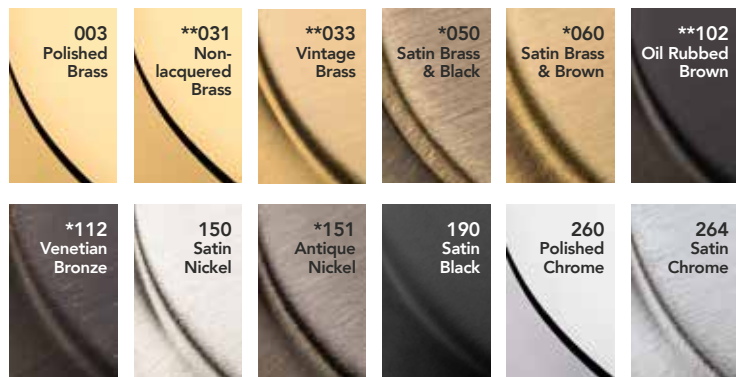

003 031 112 102
260 150 056

5445V Classic Lever w/ 5048 Rose

003 031 112 102
260 150 056

5447V Bethpage Lever w/ R027 Rose

102 150 190 260
044 055 056

5452V Beavertail Lever w/ R030 Rose

112 102

5455V Wave Lever w/ 5048 Rose

102 150 190 260
044 055 056

L021 Lever w/ R017 Rose

102 150 190 260
044 055 056

L022 Lever w/ R017 Rose

102 150 190 260
044 055 056

L023 Lever w/ R017 Rose

102 150 190 260
044 055 056

L024 Lever w/ R046 Rose

031 102 112 150
190 260 044 055 056

L025 Lever w/ R046 Rose

031 102 112 150
190 260 044 055 056

L029 Lever w/ R017 Rose

031 102 112 150
190 260 044 055 056

TIER 1

TIER 2