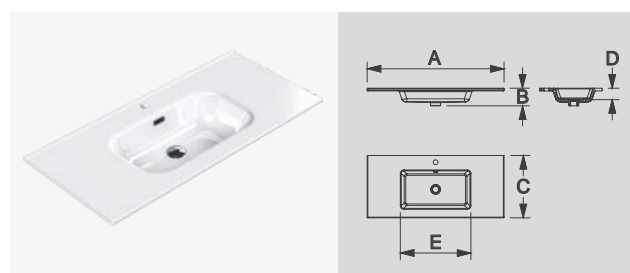

A: 1000 mm B: 650 mm C: 458 mm
D: 240-600 mm E: 855 mm

40" MX1 BASIN 1Ø

Ref.	Finish	Price
161188	GLOSS WHITE	\$ 995,00

A: 1006 mm B: 161 mm C: 463 mm
D: 115 mm E: 718 mm

40" SX7 BASIN 1Ø

Ref.	Finish	Price
161430	CERAMIC	\$ 495,00