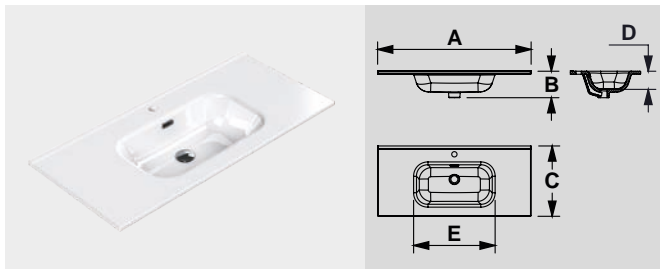

CERAMIC

Ref. 161423 \$ 395.00

A: 815 mm B: 175 mm C: 460 mm
D: 120 mm E: 505 mm

32" MX1 BASIN 1Ø

MINERAL MARMO®

Ref. 161171 \$ 895.00

A: 806 mm B: 161 mm C: 463 mm
D: 115 mm E: 546 mm
Available with ØØ

40" SX7 BASIN 1Ø