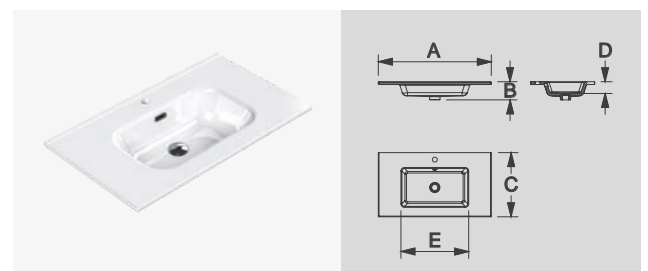

A: 800 mm B: 650 mm C: 458 mm
D: 240-600 mm E: 855 mm

32" MX1 BASIN 1Ø

Ref.	Finish	Price
161171	GLOSS WHITE	\$ 895,00

A: 806 mm B: 161 mm C: 463 mm
D: 115 mm E: 546 mm

32" SX7 BASIN 1Ø

Ref.	Finish	Price
161423	CERAMIC	\$ 395,00