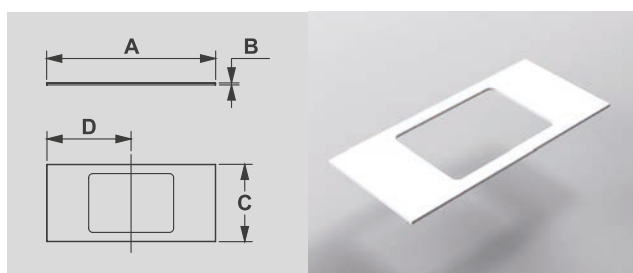

40" MX6 COUNTERTOP

Ref.	Finish	Price
167739	GLOSS WHITE	$ 450,00
167746	MATTE WHITE	$ 450,00

A: 1005 mm B: 12 mm C: 460 mm
D: 1005 mm