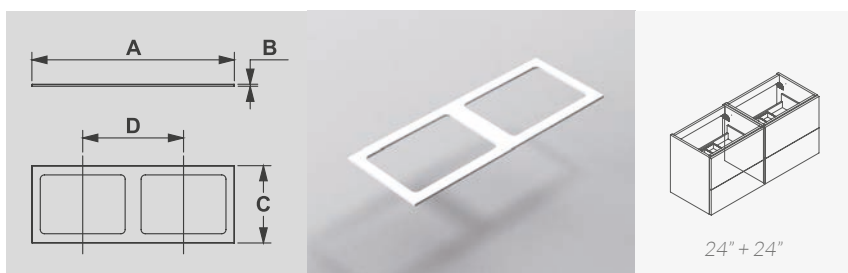

48" MX6 COUNTERTOP DOUBLE

A: 1205 mm B: 12 mm
C: 460 mm D: 600 mm

Ref.	Finish	Price
167838	GLOSS WHITE	$ 575,00
167845	MATTE WHITE	$ 575,00