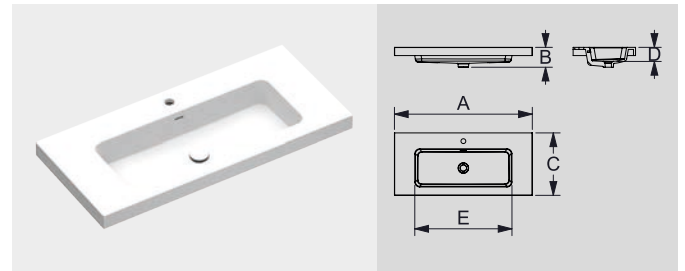

40" MX10 BASIN 1Ø