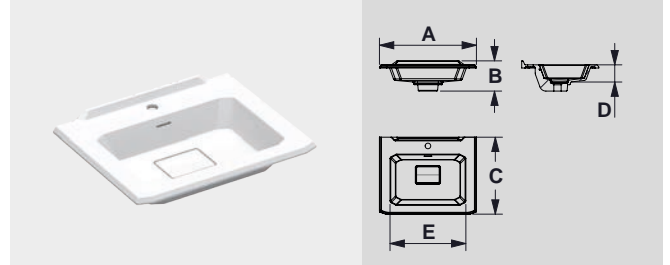

A: 600 mm. B: 560 mm. C: 478 mm.
D: 570-620 E: 863 mm.

STEP 2 - SELECT THE BASIN

24" MX8 BASIN 1Ø

SOLID GLOSS	Ref. 180561	\$ 790.00
SOLID MATTE	Ref. 180578	\$ 790.00

A: 610 mm B: 166 mm
C: 485 mm D: 96 mm