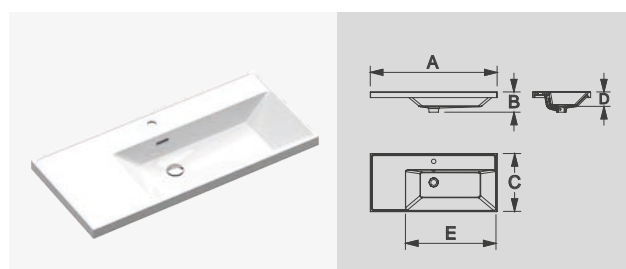

40" MX1 BASIN 1Ø

Ref.	Finish	Price
161188	GLOSS WHITE	$ 895,00

A: 1006 mm B: 161 mm C: 463 mm
D: 115 mm E: 718 mm