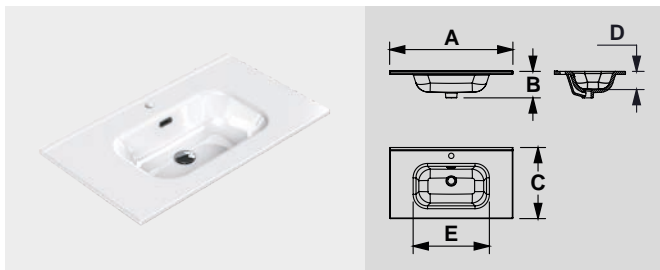

Ref. 161416 \$ 325.00

A: 615 mm B: 175 mm C: 460 mm
D: 85 mm E: 451 mm

24" MX1 BASIN 1Ø

MINERAL MARMO®

Ref. 161195 € 795.00

A: 606 mm B: 161 mm C: 463 mm
D: 115 mm E: 585 mm
Available with ØØ

32" SX7 BASIN 1Ø