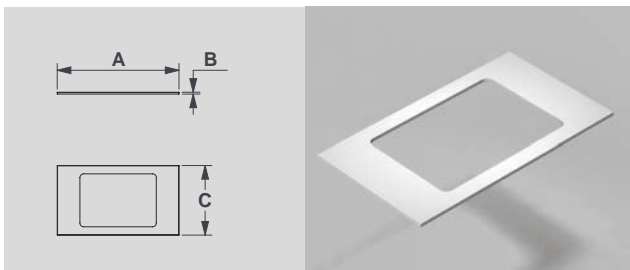

32" MX6 COUNTERTOP

A: 805 mm B: 12 mm C: 460 mm

Ref.	Finish	Price
177486	GLOSS WHITE	$ 400,00
177493	MATTE WHITE	$ 400,00