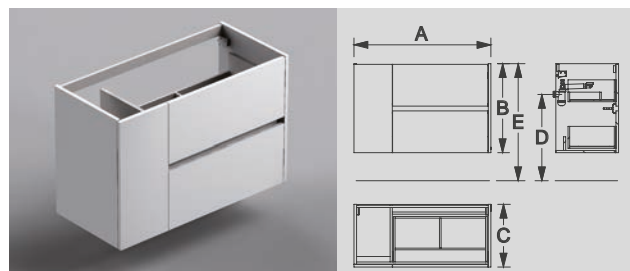

A: 1000 mm B: 650 mm C: 458 mm
D: 240-600 mm E: 855 mm

40" MX1 BASIN 1Ø

Ref.	Finish	Price
161188	GLOSS WHITE	\$ 995,00

A: 1006 mm B: 161 mm C: 463 mm
D: 115 mm E: 718 mm

40" SX7 BASIN 1Ø

Ref.	Finish	Price
161430	CERAMIC	\$ 495,00