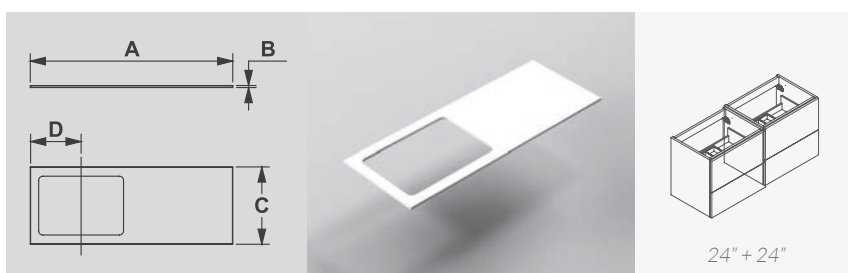

48" MX6 COUNTERTOP OFFSET LEFT-RIGHT

A: 1205 mm B: 12 mm
C: 460 mm D: 300 mm

Ref.	Finish	Price
167777	GLOSS WHITE	$ 550,00
167784	MATTE WHITE	$ 550,00