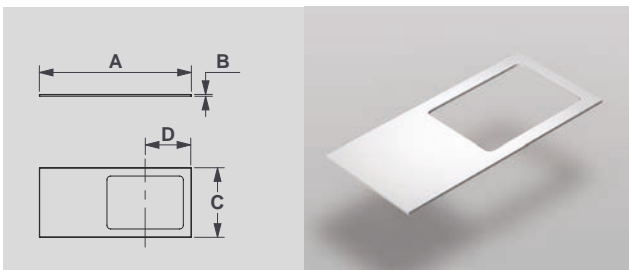

40" MX6 COUNTERTOP OFFSET LEFT-RIGHT

A: 1005 mm B: 12 mm C: 460 mm

Ref.	Finish	Price
167753	GLOSS WHITE	$ 450,00
167760	MATTE WHITE	$ 450,00