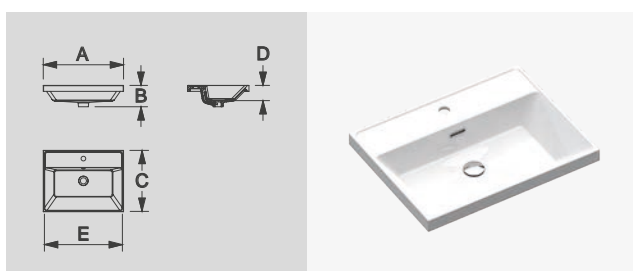

Play kit containers page 57

24" SX7 BASIN 1Ø

A: 615 mm B: 175 mm C: 465 mm
D: 120 mm E: 470 mm

Ref.	Finish	Price
161416	CERAMIC	\$ 325,00

24" MX1 BASIN 1Ø

A: 606 mm B: 161 mm C: 463 mm
D: 115 mm E: 585 mm

Ref.	Finish	Price
161195	GLOSS WHITE	\$ 795,00