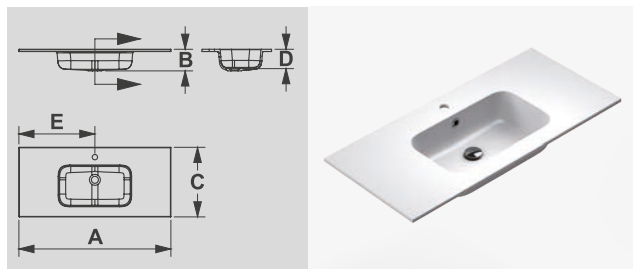

Ref.	Finish	Price
161188	GLOSS WHITE	\$ 895,00

A: 1006 mm B: 161 mm C: 463 mm
D: 115 mm E: 718 mm

PLAY 100 + MX3

PLAY 100 + MX6

40" MX3 BASIN 1Ø

Ref.	Finish	Price
168880	GLOSS WHITE	\$ 895,00
168897	MATTE WHITE	\$ 895,00