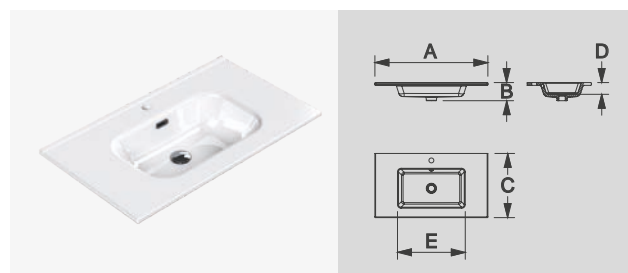

32" SX7 BASIN 1Ø

Ref.	Finish	Price
161423	CERAMIC	$ 395,00

A: 815 mm B: 175 mm C: 460 mm
D: 120 mm E: 505 mm