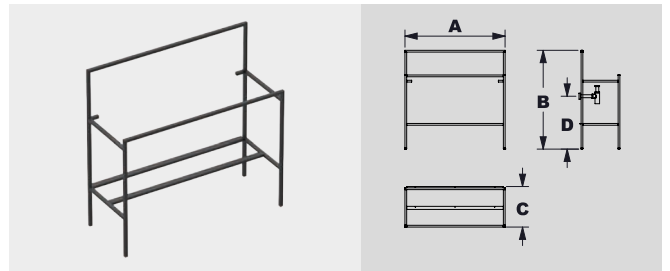

45" XL-METAL FRAME

WHITE Ref. 186679 $ 800.00
BLACK Ref. 186631 $ 800.00
GOLD Ref. 188093 $ 1,000.00

A: 1150 mm B: 1120 mm
C: 460 mm D: 570-620 mm