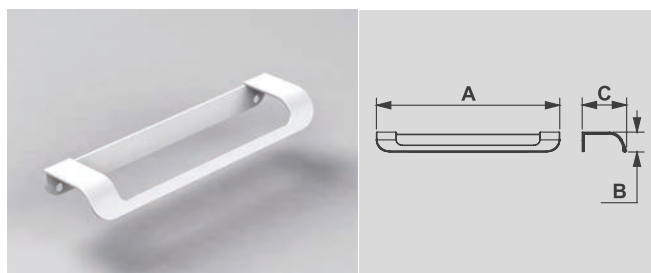

HANDLE DECO SWK

GOLD Ref. 167326 \$ 60,00

A: 32 mm B: 157 mm C: 45 mm

HANDLE LINE

BLANCO Ref. 167197 \$ 25,00
 ARENA Ref. 167203 \$ 25,00
 ANTHRACITE Ref. 167210 \$ 25,00

A: 198 mm B: 7 mm C: 20 mm

HANDLE NEO