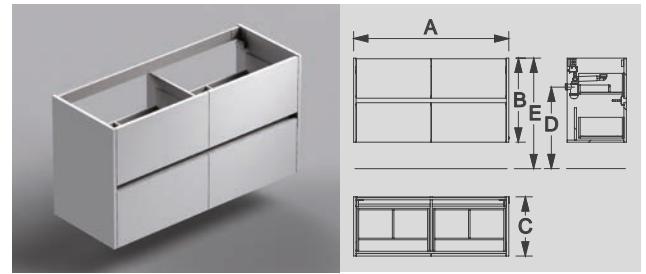

A: 1200 mm B: 650 mm C: 458 mm
D: 240-600 mm E: 855 mm

48" MX1 BASIN 1Ø DOUBLE

Ref.	Finish	Price
161201	GLOSS WHITE	\$ 1.295,00

A: 1206 mm B: 161 mm C: 463 mm
D: 115 mm E: 687 mm

48" SX7 BASIN 1Ø DOUBLE

Ref.	Finish	Price
161447	CERAMIC	\$ 895,00