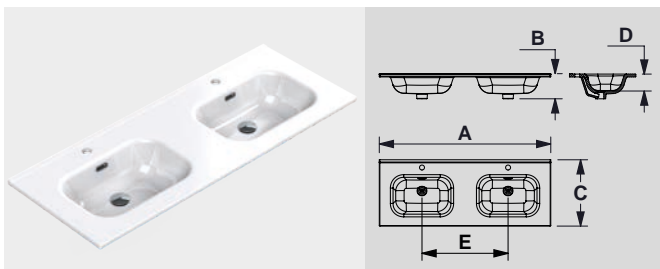

CERAMIC

Ref. 161430 \$ 495.00

A: 1015 mm B: 175 mm C: 465 mm
D: 120 mm E: 540 mm

40" MX1 BASIN 1Ø

MINERAL MARMO®

Ref. 161188 \$ 995.00

A: 1006 mm B: 161 mm C: 463 mm
D: 115 mm E: 718 mm
Available with ØØ

48" SX7 BASIN 1Ø DOUBLE