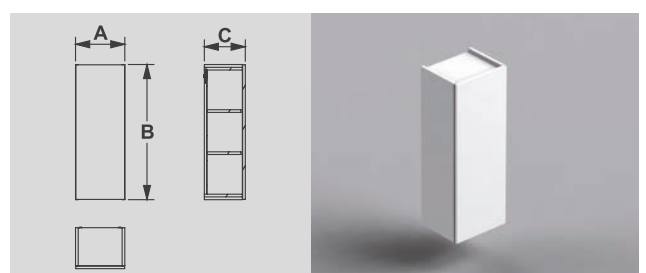

A: 350 mm B: 960 mm C: 291 mm