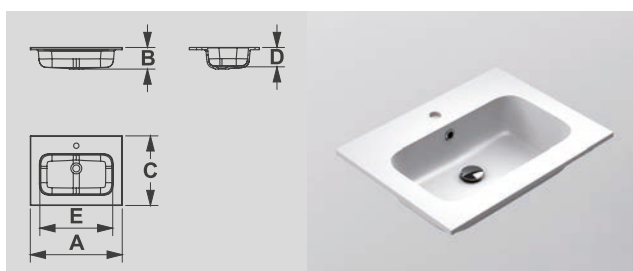

24" MX3 BASIN 1Ø

A: 605 mm B: 143 mm C: 460 mm
D: 128 mm E: 480 mm

Ref.	Finish	Price
167371	GLOSS WHITE	$ 675,00
168545	MATTE WHITE	$ 675,00