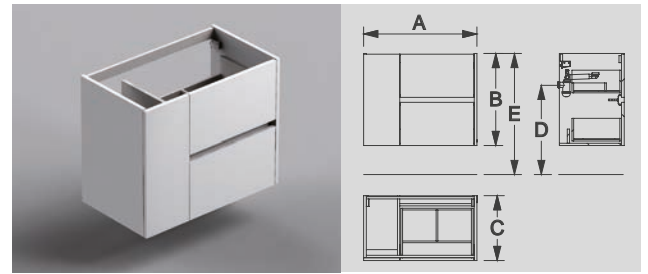

A: 800 mm B: 650 mm C: 458 mm
D: 240-600 mm E: 855 mm

32" MX1 BASIN 1Ø

Ref.	Finish	Price
161171	GLOSS WHITE	\$ 895,00

A: 806 mm B: 161 mm C: 463 mm
D: 115 mm E: 546 mm

32" SX7 BASIN 1Ø

Ref.	Finish	Price
161423	CERAMIC	\$ 395,00