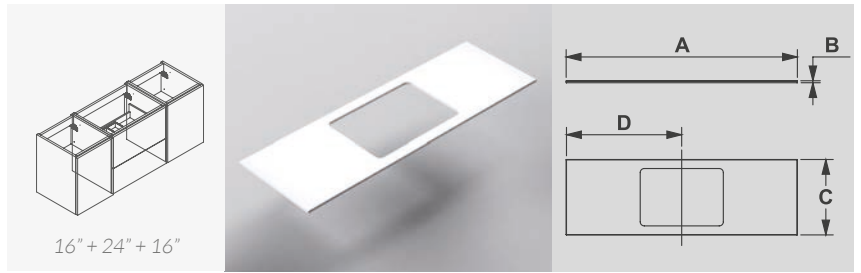

MX6

EVOLVE

56" MX6 COUNTERTOP

Ref.	Finish	Price
167852	GLOSS WHITE	$ 595,00
167869	MATTE WHITE	$ 595,00

A: 1405 mm B: 12 mm
C: 460 mm D: 700 mm