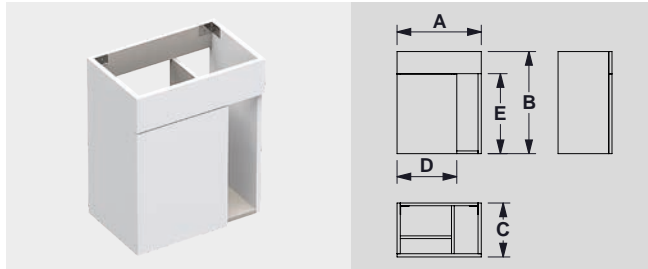

PUZZLE

PUZZLE

PUZZLE

PUZZLE

PUZZLE

20" BASE UNIT

BLANCO SOFT Ref. 190133 \$ 600.00
 STORM GREY SOFT Ref. 190140 \$ 600.00
 OAKWOOD Ref. 173075 \$ 600.00

A: 495 mm B: 600 mm C: 317 mm
 D: 351 mm E: 470 mm