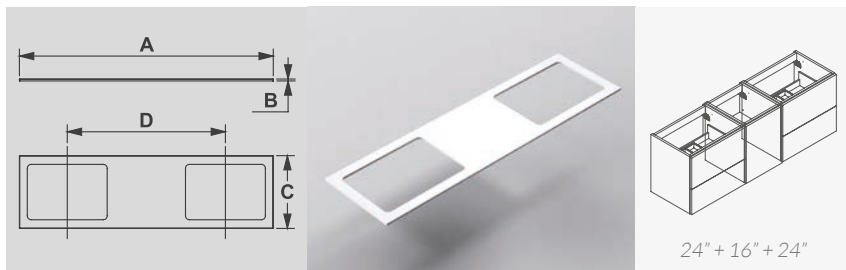

64" MX6 COUNTERTOP DOUBLE

A: 1605 mm B: 12 mm
C: 460 mm D: 1000 mm

Ref.	Finish	Price
167975	GLOSS WHITE	$ 660,00
167982	MATTE WHITE	$ 660,00