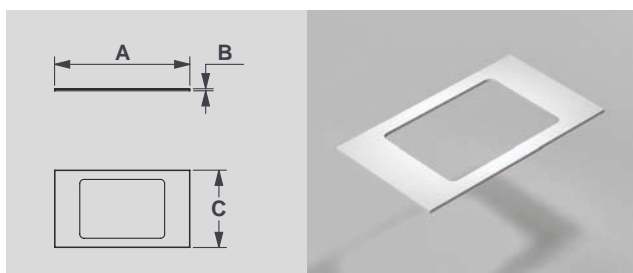

32" MX6 COUNTERTOP

A: 805 mm B: 12 mm C: 460 mm

Ref.	Finish	Price
177486	GLOSS WHITE	$ 400,00
177493	MATTE WHITE	$ 400,00