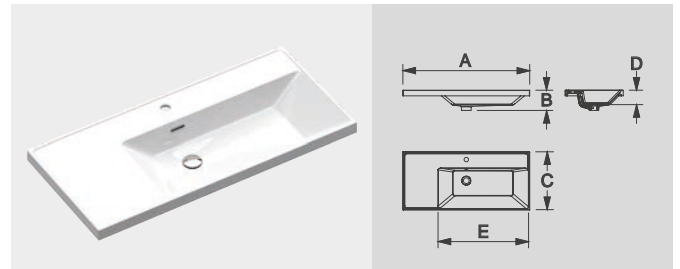

40" MX1 BASIN 1Ø

MINERAL MARMO®

Ref. 161188 $ 995.00

A: 1006 mm B: 161 mm C: 463 mm
D: 115 mm E: 718 mm
Available with ØØ