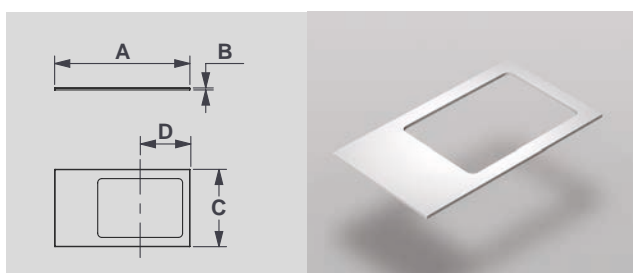

MX6 COUNTERTOP 80 CM. (32") OFFSET LEFT-RIGHT

A: 805 mm B: 12 mm C: 460 mm

Ref.	Finish	Price
167715	GLOSS WHITE	$ 450,00
167722	MATTE WHITE	$ 450,00