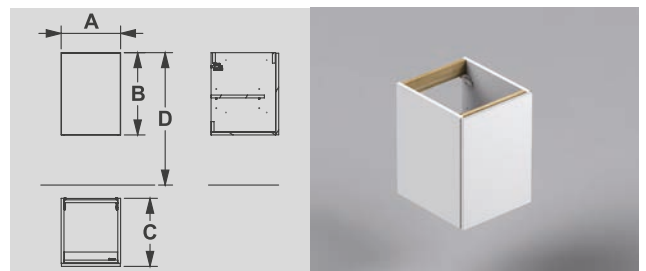

A: 400 mm B: 550 mm C: 458 mm D: 885 mm

8" BASE UNIT

Ref.	Finish	Price
166893	BLANCO GLOSS	$ 395,00
165933	BLANCO SOFT	$ 395,00
166022	ARENA SOFT	$ 395,00
166909	ANTHRACITE SOFT	$ 395,00