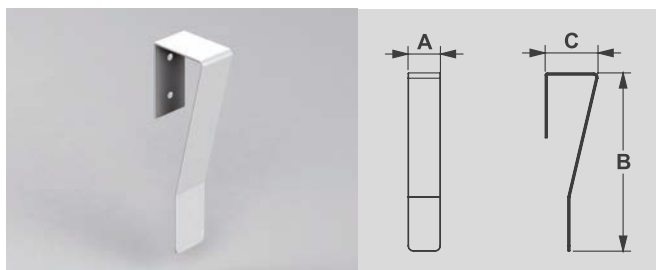

HANDLE EVO

BLANCO Ref. 167135 $ 25,00
ARENA Ref. 167142 $ 25,00
ANTHRACITE Ref. 167159 $ 25,00

A: 30 mm B: 165 mm C: 50 mm