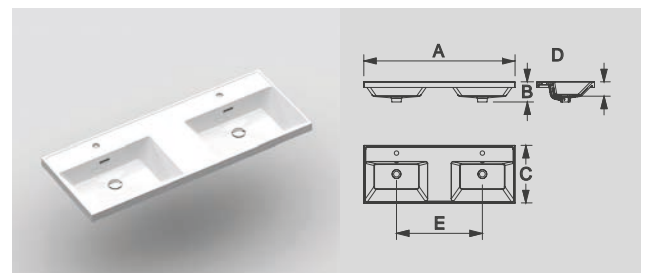

A: 1200 mm B: 650 mm C: 458 mm
D: 240-600 mm E: 855 mm

48" MX1 BASIN 1Ø DOUBLE

Ref.	Finish	Price
161201	GLOSS WHITE	\$ 1.295,00

A: 1206 mm B: 161 mm C: 463 mm
D: 115 mm E: 687 mm

48" SX7 BASIN 1Ø DOUBLE

Ref.	Finish	Price
161447	CERAMIC	\$ 895,00