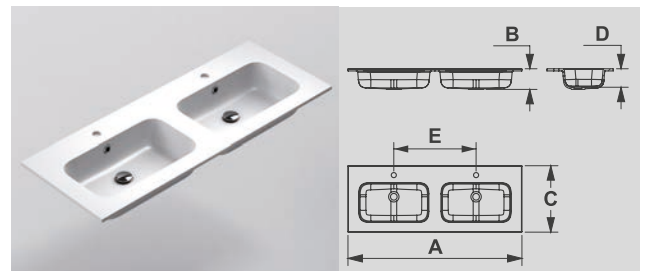

A: 1200 mm B: 570 mm C: 458 mm
D: 650 mm E: 890 mm

48" SX7 BASIN 1Ø DOUBLE

Ref.	Finish	Price
161447	CERAMIC	\$ 895,00

A: 1215 mm B: 178 mm C: 470 mm
D: 120 mm E: 610 mm

48" MX3 BASIN 1Ø DOUBLE

Ref.	Finish	Price
167449	GLOSS WHITE	\$ 1.095,00
168613	MATTE WHITE	\$ 1.095,00