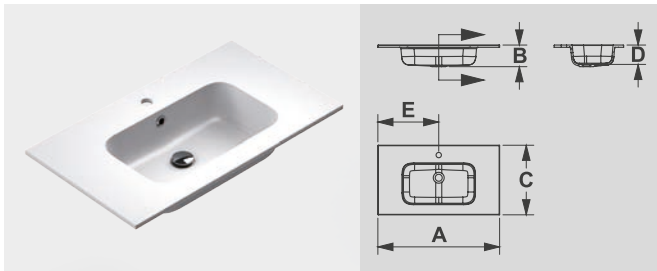

32" MX3 BASIN 1Ø

MINERAL SOLID® Ref. 168873 $ 795.00 A: 805 mm B: 143 mm C: 460 mm
D: 128 mm E: 400 mm