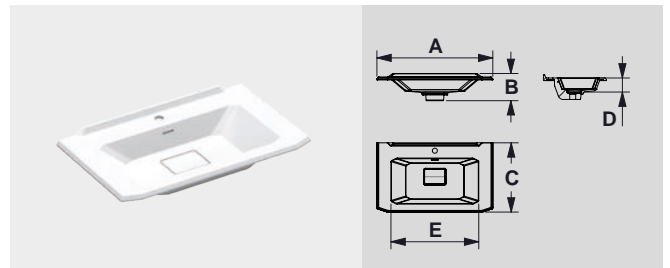

32" MX8 BASIN 1Ø

SOLID GLOSS	Ref. 180585	$ 890.00
SOLID MATTE	Ref. 180592	$ 890.00

A: 810 mm B: 166 mm
C: 485 mm D: 96 mm