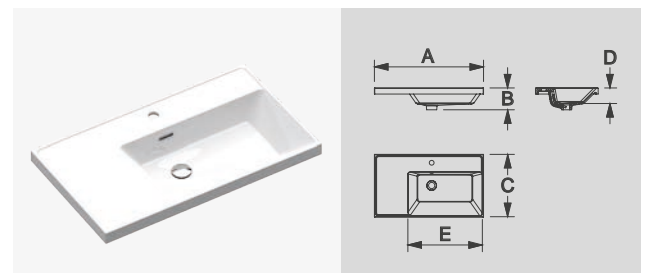

A: 800 mm B: 650 mm C: 458 mm
D: 240-600 mm E: 855 mm

32" MX1 BASIN 1Ø

Ref.	Finish	Price
161171	GLOSS WHITE	\$ 895,00

A: 806 mm B: 161 mm C: 463 mm
D: 115 mm E: 546 mm

32" SX7 BASIN 1Ø

Ref.	Finish	Price
161423	CERAMIC	\$ 395,00