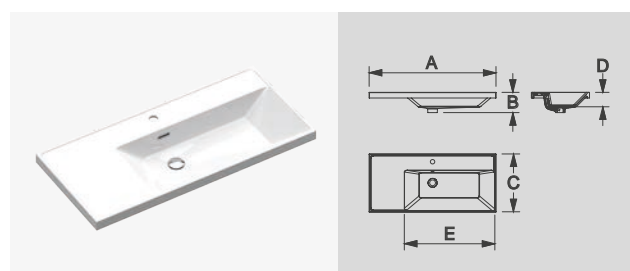

A: 1000 mm B: 650 mm C: 458 mm
D: 240-600 mm E: 855 mm

40" MX1 BASIN 1Ø

Ref.	Finish	Price
161188	GLOSS WHITE	\$ 995,00

A: 1006 mm B: 161 mm C: 463 mm
D: 115 mm E: 718 mm

40" SX7 BASIN 1Ø

Ref.	Finish	Price
161430	CERAMIC	\$ 495,00