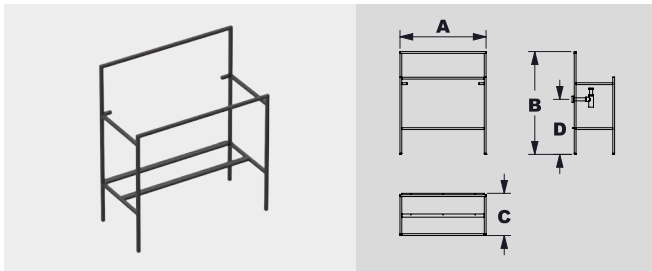

A: 950 mm B: 840 mm
 C: 460 mm D: 570-620 mm

45" METAL FRAME

WHITE Ref. 186662 \$ 800.00
 BLACK Ref. 186624 \$ 800.00
 GOLD Ref. 188086 \$ 1,000.00

A: 1150 mm B: 840 mm
 C: 460 mm D: 570-620 mm

37" XL-METAL FRAME