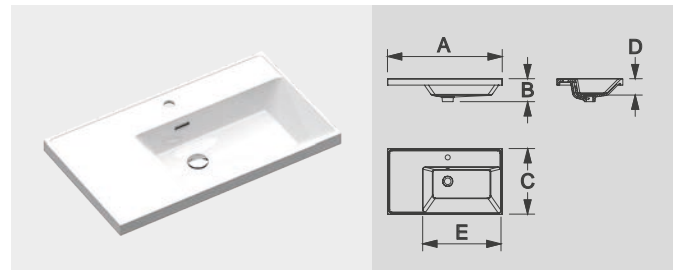

32" MX1 BASIN 1Ø

MINERAL MARMO®

Ref. 161171 $ 895.00

A: 806 mm B: 161 mm C: 463 mm
D: 115 mm E: 546 mm
Available with ØØ