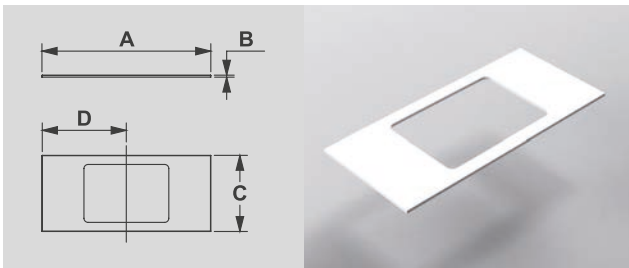

40" MX6 COUNTERTOP

A: 1005 mm B: 12 mm C: 460 mm

Ref.	Finish	Price
167739	GLOSS WHITE	$ 450,00
167746	MATTE WHITE	$ 450,00