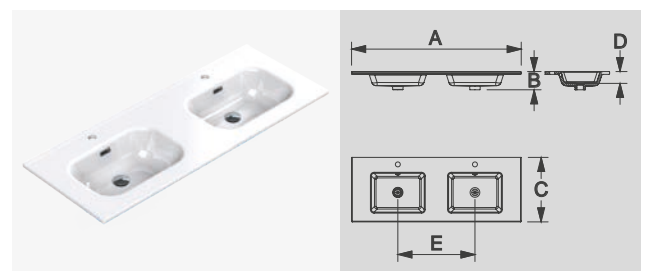

A: 1200 mm B: 650 mm C: 458 mm
D: 240-600 mm E: 855 mm

48" MX1 BASIN 1Ø DOUBLE

Ref.	Finish	Price
161201	GLOSS WHITE	\$ 1.295,00

A: 1206 mm B: 161 mm C: 463 mm
D: 115 mm E: 687 mm

48" SX7 BASIN 1Ø DOUBLE

Ref.	Finish	Price
161447	CERAMIC	\$ 895,00