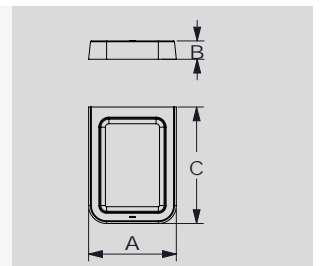

TRAP COVER TRAY