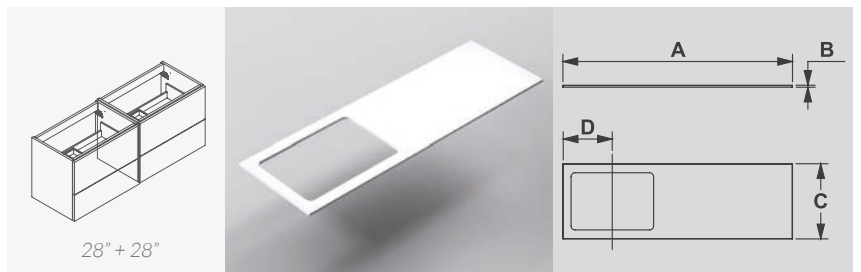

56" MX6 COUNTERTOP OFFSET LEFT-RIGHT

Ref.	Finish	Price
167876	GLOSS WHITE	$ 595,00
167883	MATTE WHITE	$ 595,00

A: 1405 mm B: 12 mm
C: 460 mm D: 350 mm