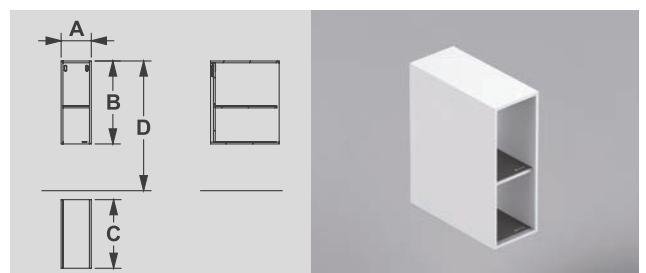

A: 200 mm B: 550 mm C: 458 mm D: 885 mm

40" WALL VITRINE

Ref.	Finish	Price
167036	BLANCO GLOSS	$ 875,00
167043	BLANCO SOFT	$ 875,00
167067	ARENA SOFT	$ 875,00
167074	ANTHRACITE SOFT	$ 875,00
167104	NUT	$ 875,00
170548	GREYWOOD	$ 875,00