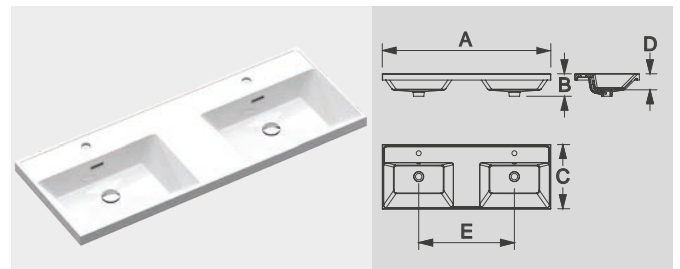

48" MX1 BASIN 1Ø DOUBLE

MINERAL MARMO®

Ref. 161201 $ 1,295.00

A: 1206 mm B: 161 mm C: 463 mm
D: 115 mm E: 687 mm
Available with ØØ