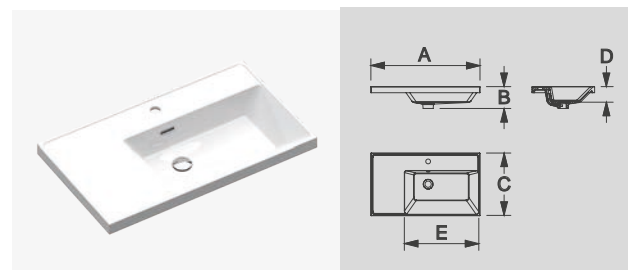

Play kit containers page 57

A: 800 mm B: 570 mm C: 458 mm
D: 650 mm E: 890 mm

32" SX7 BASIN 1Ø

Ref.	Finish	Price
161423	CERAMIC	\$ 395,00

A: 815 mm B: 175 mm C: 460 mm
D: 120 mm E: 505 mm

32" MX1 BASIN 1Ø

Ref.	Finish	Price
161171	GLOSS WHITE	\$ 895,00