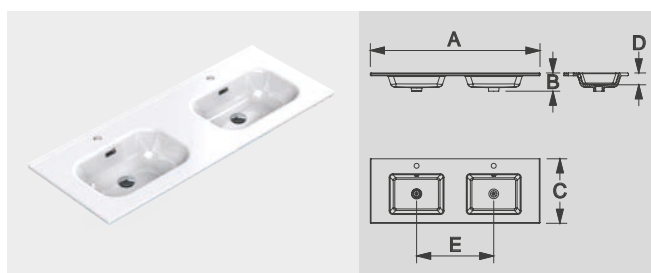

48" SX7 BASIN 1Ø DOUBLE

Ref.	Finish	Price
161447	CERAMIC	$ 895,00

A: 1215 mm B: 178 mm C: 470 mm
D: 120 mm E: 610 mm