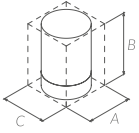

CONTRACT BATHROOM EQUIPMENT

BINS & WC BRUSH SET

POL. ST. STEEL
BLACK

A: 165 mm. B: 265 mm.

Ref. 006434 $ 60.00
Ref. 188192 $ 75.00

POL. ST. STEEL
BLACK

A: 200 mm. B: 295 mm.

Ref. 006489 $ 80.00
Ref. 188208 $ 95.00

POL. ST. STEEL

A: 250 mm. B: 405 mm.

Ref. 059577 $ 110.00

CHROME
WHITE
BLACK

A: 80 mm. B: 400 mm.

Ref. 052929 $ 185.00
Ref. 175918 $ 245.00
Ref. 168200 $ 245.00