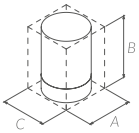

CONTRACT BATHROOM EQUIPMENT

SAT. ST. STEEL   Ref. **118236** $ **395.00**
A: 400 mm. B: 800 mm. C: 75 mm. D: 82 mm.

SAT. ST. STEEL   Ref. **118229** $ **395.00**
A: 400 mm. B: 800 mm. C: 75 mm. D: 82 mm.