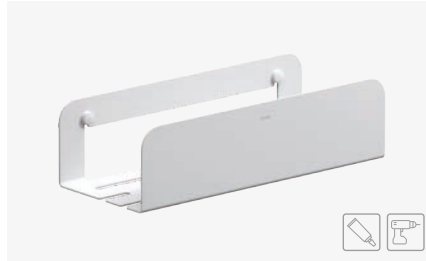

DEEP SHOWER SHELF

WHITE Ref. 185092 $ 120.00
A: 300 mm. B: 82 mm. C: 124 mm. B: 236 mm.