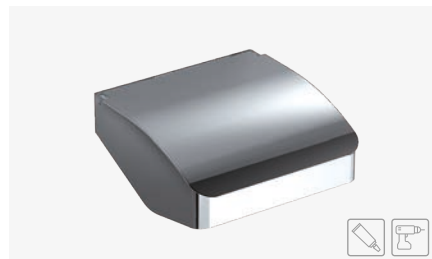

Ref. 025107 \$ 110.00

S-CUBE TOILET ROLL HOLDER

CHROME  
BLACK  
A: 149 mm. B: 79 mm. C: 105 mm.

Ref. 166862 \$ 140.00  
Ref. 173020 \$ 125.00

PAPER TOWEL DISPENSER FUTURA

POL. ST. STEEL  
A: 272 mm. B: 272 mm. C: 128 mm.