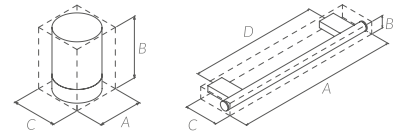

# QUICK

**TOWEL BAR**

A=450 MM - WHITE  
A=600 MM - WHITE  
B: 128 mm. C: 82 mm.

Ref. 184859 \$ 105.00  
Ref. 184866 \$ 125.00

**TOWEL BAR & SHELF 450 MM.**

WHITE  
A: 450 mm. B: 128 mm. C: 101 mm. D: 386 mm.