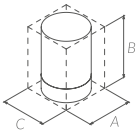

CONTRACT BATHROOM EQUIPMENT

PAPER DISPENSERS

POL. ST. STEEL
A: 268 mm. B: 66 mm. C: 130 mm.

Ref. 127139 $ 125.00

BLACK
WHITE
ALUMINIUM STEEL
A: 220 mm. B: 124 mm. C: 70 mm. D: 60 mm.

Ref. 185412 $ 110.00
Ref. 185030 $ 110.00
Ref. 185689 $ 160.00

CHROME
A: 160 mm. B: 160 mm. C: 130 mm.

Ref. 031276 $ 115.00

POL. ST. STEEL
SAT. ST. STEEL
A: 260 mm. B: 340 mm. C: 130 mm.

Ref. 127047 $ 250.00
Ref. 127030 $ 250.00

POL. ST. STEEL
SAT. ST. STEEL
A: 275 mm. B: 330 mm. C: 133 mm.

Ref. 152681 $ 245.00
Ref. 152698 $ 220.00

POL. ST. STEEL
A: 250 mm. B: 330 mm. C: 125 mm.

Ref. 090457 $ 165.00