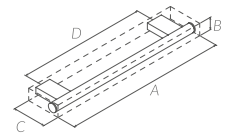

TOWEL BAR 300 MM. (12")

CHROME Ref. 131464 $ 140.00
GOLD Ref. 138296 $ 180.00
A: 323 mm. B: 43 mm. C: 69 mm. D: 305 mm.