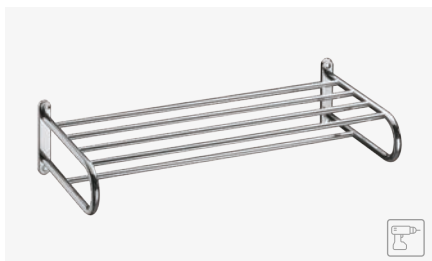

### TOWEL RACK STANDARD

CHROME Ref. 087051 \$ 315.00  
A: 450 mm. B: 110 mm. C: 275 mm. D: 430 mm.