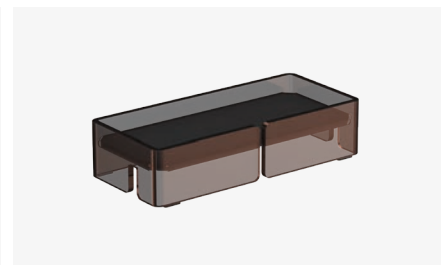

TRAY

DARK EIGHTIES Ref. 182633 $ 165.00
A: 200 mm B: 47 mm C: 90 mm