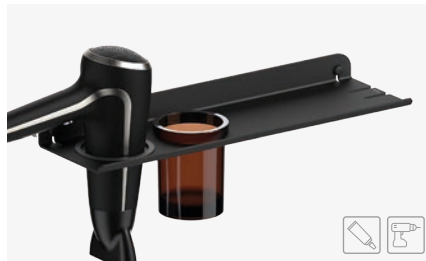

**HAIR DRYER HOLDER**  
BLACK Ref. 185443 € 90.00  
A: 115 mm. B: 38 mm. C: 131 mm. D: 75 mm.

**TUMBLER & HAIR DRYER HOLDER**  
BLACK Ref. 185337 \$ 135.00  
A: 240 mm. B: 131 mm. C: 131 mm. D: 200 mm.