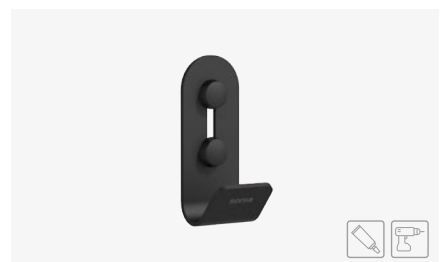

ROBE HOOK
BLACK Ref. 188871 $ 35.00
A: 30 mm. B: 74 mm. C: 30 mm.