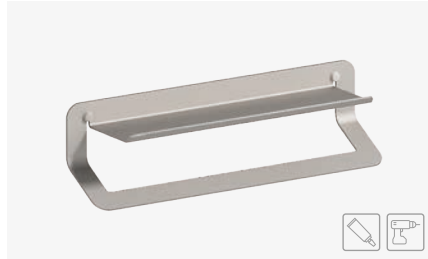

# QUICK

**TOWEL BAR**

A: 450 MM - ALUM. STEEL  
 A: 600 MM - ALUM. STEEL  
 B: 128 mm, C: 82 mm.

Ref. 185498 \$ 165.00  
 Ref. 185504 \$ 210.00

**TOWEL BAR - SHELF 450 MM. (18")**

ALUMINIUM STEEL  
 A: 450 mm, B: 128 mm, C: 101 mm, D: 386 mm.