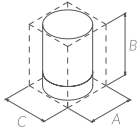

NOMAD

---

NOMAD

---

VANGUARD COLLECTION

**STANDING WC ROLL-BRUSH SET**  
CHROME Ref. 176281 \$ 410.00  
A: 150 mm. B: 830 mm. C: 270 mm.

**STANDING WC ROLL-BRUSH SET**  
WHITE Ref. 176243 \$ 390.00  
A: 150 mm. B: 830 mm. C: 270 mm.