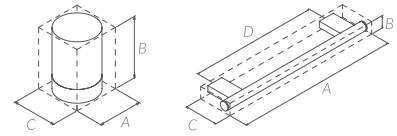

# QUICK

**TOWEL BAR**

A= 450 MM - BLACK  
A= 600 MM - BLACK  
B: 128 mm. C: 82 mm.

Ref. 185221 \$ 105.00  
Ref. 185238 \$ 125.00

**TOWEL BAR & SHELF 450 MM.**

BLACK  
A: 450 mm. B: 128 mm. C: 101 mm. D: 386 mm.