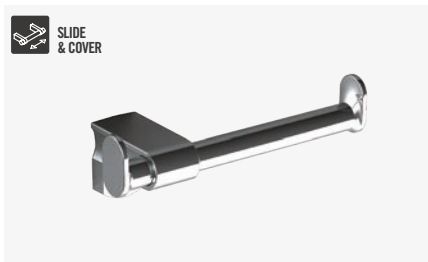

OPEN ROLL HOLDER LEFT / RIGHT

CHROME Ref. 161492 $ 95.00
A: 186 mm. B: 62 mm. C: 68 mm.