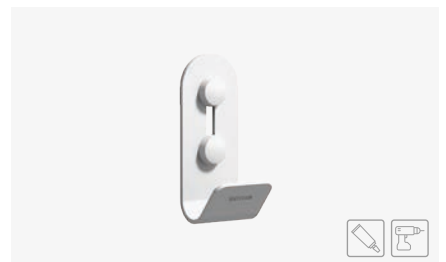

ROBE HOOK

WHITE Ref. 188864 € 35.00
A: 30 mm. B: 74 mm. C: 30 mm.