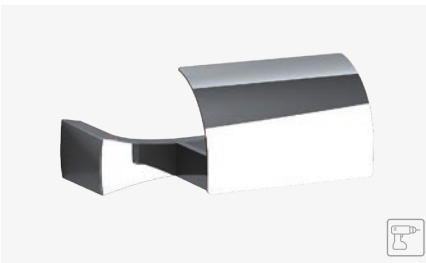

TOWEL BAR 500 MM. (18")

CHROME Ref. 131495 $ 155.00
GOLD Ref. 138302 $ 200.00
A: 475 mm. B: 43 mm. C: 69 mm. D: 457 mm.

TOILET ROLL HOLDER

CHROME Ref. 131853 $ 185.00
GOLD Ref. 138425 $ 235.00
A: 195 mm. B: 89 mm. C: 120 mm.

TOWEL BAR 600 MM. (24")

CHROME Ref. 131525 $ 175.00
GOLD Ref. 138319 $ 225.00
A: 628 mm. B: 43 mm. C: 69 mm. D: 610 mm.