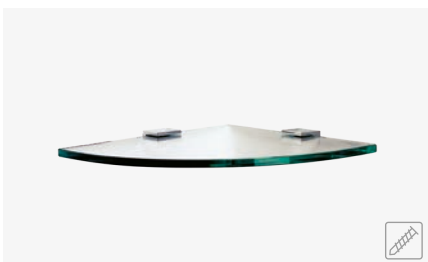

CORNER GLASS SHELF

CHROME	Ref. 055258	$ 80.00

A: 215 mm. B: 19 mm. C: 215 mm.