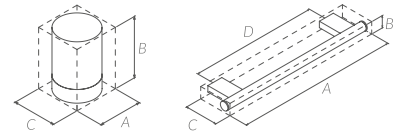

# QUICK

**TOWEL BAR**

A: 450 MM - ALUM. STEEL  
 A: 600 MM - ALUM. STEEL  
 B: 128 mm, C: 82 mm.

Ref. 185498 \$ 165.00  
 Ref. 185504 \$ 210.00

**TOWEL BAR - SHELF 450 MM. (18")**

ALUMINIUM STEEL  
 A: 450 mm, B: 128 mm, C: 101 mm, D: 386 mm.