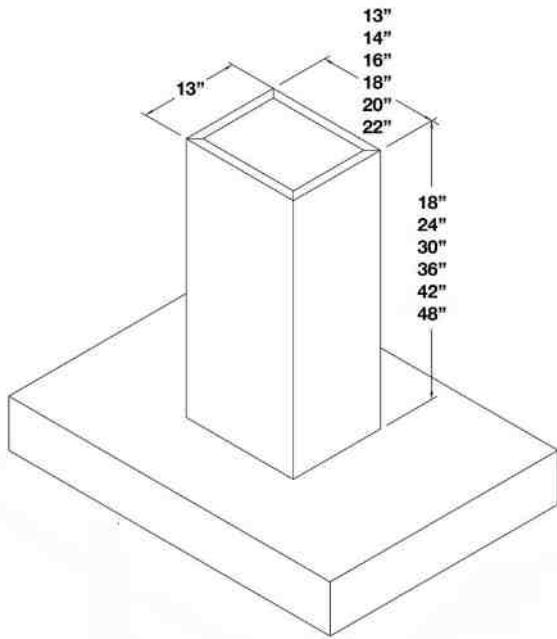

DUCT COVERS: MANHATTAN ISLAND HOODS

NOTE: 18", 24", 30" & 36" DUCT COVERS INCLUDED WITH HOOD AT NO CHARGE. BELOW PRICING IS IF PURCHASED SEPARATELY.

NOTE: HOOD MUST BE MOUNTED TO CEILING AND CEILING ACCESS MAY BE REQUIRED. PLEASE REFERENCE THE INSTALLATION MANUAL ON BLUESTARCOOKING.COM FOR DETAILS

NOTE: MUST ORDER DUCT COVER FOR BLOWER & MOUNTING PURPOSES. MINIMUM 18" HIGH

SIZE	MODEL	HEIGHT	UMRP	MSRP
Available Duct Covers for 30" Models	DCMI03018	18"	$ 545	$ 640
	DCMI03024	24"	$ 595	$ 700
	DCMI03030	30"	$ 645	$ 760
	DCMI03036	36"	$ 745	$ 875
	DCMI03042	42"	$ 795	$ 935
	DCMI03048	48"	$ 845	$ 995
Available Duct Covers for 36" Models	DCMI03618	18"	$ 545	$ 640
	DCMI03624	24"	$ 595	$ 700
	DCMI03630	30"	$ 645	$ 760
	DCMI03636	36"	$ 745	$ 875
	DCMI03642	42"	$ 795	$ 935
	DCMI03648	48"	$ 845	$ 995
Available Duct Covers for 42" Models	DCMI04218	18"	$ 545	$ 640
	DCMI04224	24"	$ 595	$ 700
	DCMI04230	30"	$ 645	$ 760
	DCMI04236	36"	$ 745	$ 875
	DCMI04242	42"	$ 795	$ 935
	DCMI04248	48"	$ 845	$ 995
Available Duct Covers for 48" Models	DCMI04818	18"	$ 545	$ 640
	DCMI04824	24"	$ 595	$ 700
	DCMI04830	30"	$ 645	$ 760
	DCMI04836	36"	$ 745	$ 875
	DCMI04842	42"	$ 795	$ 935
	DCMI04848	48"	$ 845	$ 995

SIZE	MODEL	HEIGHT	UMRP	MSRP
Available Duct Covers for 54" Models	DCMI05418	18"	$ 545	$ 640
	DCMI05424	24"	$ 595	$ 700
	DCMI05430	30"	$ 645	$ 760
	DCMI05436	36"	$ 745	$ 875
	DCMI05442	42"	$ 795	$ 935
	DCMI05448	48"	$ 845	$ 995
Available Duct Covers for 60" Models	DCMI06018	18"	$ 545	$ 640
	DCMI06024	24"	$ 595	$ 700
	DCMI06030	30"	$ 645	$ 760
	DCMI06036	36"	$ 745	$ 875
	DCMI06042	42"	$ 795	$ 935
Available Duct Covers for 66" Models	DCMI06048	48"	$ 845	$ 995
	DCMI06618	18"	$ 545	$ 640
	DCMI06624	24"	$ 595	$ 700
	DCMI06630	30"	$ 645	$ 760
	DCMI06636	36"	$ 745	$ 875
Available Duct Covers for 66" Models	DCMI06642	42"	$ 795	$ 935
	DCMI06648	48"	$ 845	$ 995