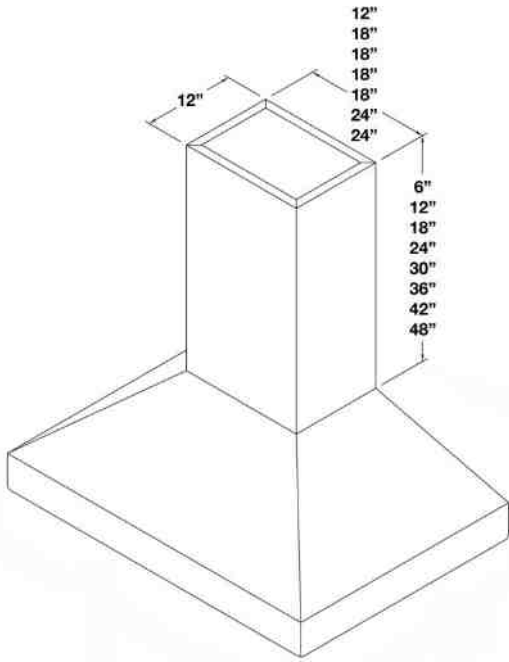

DUCT COVERS: HAMPTON WALL HOODS

SIZE	MODEL	HEIGHT	UMRP	MSRP
Available Duct Covers for 30" Models	DCCW03006	6"	$ 635	$ 745
	DCCW03012	12"	$ 695	$ 820
	DCCW03018	18"	$ 765	$ 900
	DCCW03024	24"	$ 835	$ 980
	DCCW03030	30"	$ 895	$ 1,055
	DCCW03036	36"	$ 965	$ 1,135
	DCCW03042	42"	$ 1,035	$ 1,220
	DCCW03048	48"	$ 1,095	$ 1,290
Available Duct Covers for 36" Models	DCCW03606	6"	$ 635	$ 745
	DCCW03612	12"	$ 695	$ 820
	DCCW03618	18"	$ 765	$ 900
	DCCW03624	24"	$ 835	$ 980
	DCCW03630	30"	$ 895	$ 1,055
	DCCW03636	36"	$ 965	$ 1,135
	DCCW03642	42"	$ 1,035	$ 1,220
	DCCW03648	48"	$ 1,095	$ 1,290
Available Duct Covers for 42" Models	DCCW04206	6"	$ 635	$ 745
	DCCW04212	12"	$ 695	$ 820
	DCCW04218	18"	$ 765	$ 900
	DCCW04224	24"	$ 835	$ 980
	DCCW04230	30"	$ 895	$ 1,055
	DCCW04236	36"	$ 965	$ 1,135
	DCCW04242	42"	$ 1,035	$ 1,220
	DCCW04248	48"	$ 1,095	$ 1,290

SIZE	MODEL	HEIGHT	UMRP	MSRP
Available Duct Covers for 48" Models	DCCW04806	6"	$ 635	$ 745
	DCCW04812	12"	$ 695	$ 820
	DCCW04818	18"	$ 765	$ 900
	DCCW04824	24"	$ 835	$ 980
	DCCW04830	30"	$ 895	$ 1,055
	DCCW04836	36"	$ 965	$ 1,135
	DCCW04842	42"	$ 1,035	$ 1,220
DCCW04848	48"	$ 1,095	$ 1,290	
Available Duct Covers for 54" Models	DCCW05406	6"	$ 635	$ 745
	DCCW05412	12"	$ 695	$ 820
	DCCW05418	18"	$ 765	$ 900
	DCCW05424	24"	$ 835	$ 980
	DCCW05430	30"	$ 895	$ 1,055
	DCCW05436	36"	$ 965	$ 1,135
	DCCW05442	42"	$ 1,035	$ 1,220
DCCW05448	48"	$ 1,095	$ 1,290	
Available Duct Covers for 60" Models	DCCW06006	6"	$ 635	$ 745
	DCCW06012	12"	$ 695	$ 820
	DCCW06018	18"	$ 765	$ 900
	DCCW06024	24"	$ 835	$ 980
	DCCW06030	30"	$ 895	$ 1,055
	DCCW06036	36"	$ 965	$ 1,135
	DCCW06042	42"	$ 1,035	$ 1,220
DCCW06048	48"	$ 1,095	$ 1,290	
Available Duct Covers for 66" Models	DCCW06606	6"	$ 635	$ 745
	DCCW06612	12"	$ 695	$ 820
	DCCW06618	18"	$ 765	$ 900
	DCCW06624	24"	$ 835	$ 980
	DCCW06630	30"	$ 895	$ 1,055
	DCCW06636	36"	$ 965	$ 1,135
	DCCW06642	42"	$ 1,035	$ 1,220
DCCW06648	48"	$ 1,095	$ 1,290