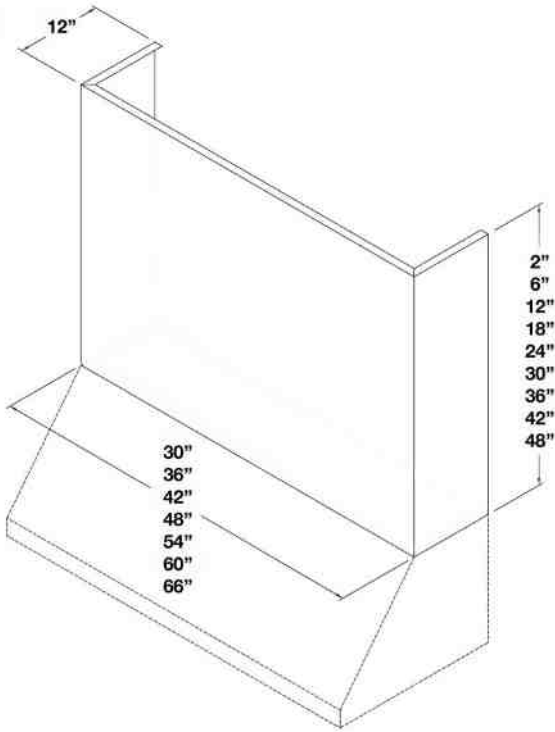

DUCT COVERS: BONANZA, PROLINE & INCLINE WALL HOODS

SIZE	MODEL	HEIGHT	UMRP	MSRP
Available Duct Covers for 30" Models	DCSW03002	2"	$ 395	$ 465
	DCSW03006	6"	$ 395	$ 465
	DCSW03012	12"	$ 395	$ 465
	DCSW03018	18"	$ 395	$ 465
	DCSW03024	24"	$ 395	$ 465
	DCSW03030	30"	$ 395	$ 465
	DCSW03036	36"	$ 395	$ 465
	DCSW03042	42"	$ 395	$ 465
	DCSW03048	48"	$ 395	$ 465
Available Duct Covers for 36" Models	DCSW03602	2"	$ 415	$ 490
	DCSW03606	6"	$ 415	$ 490
	DCSW03612	12"	$ 415	$ 490
	DCSW03618	18"	$ 415	$ 490
	DCSW03624	24"	$ 415	$ 490
	DCSW03630	30"	$ 415	$ 490
	DCSW03636	36"	$ 415	$ 490
	DCSW03642	42"	$ 415	$ 490
	DCSW03648	48"	$ 415	$ 490
Available Duct Covers for 42" Models	DCSW04202	2"	$ 445	$ 525
	DCSW04206	6"	$ 445	$ 525
	DCSW04212	12"	$ 445	$ 525
	DCSW04218	18"	$ 445	$ 525

SIZE	MODEL	HEIGHT	UMRP	MSRP	
Available Duct Covers for 42" Models	DCSW04224	24"	$ 445	$ 525	
	DCSW04230	30"	$ 445	$ 525	
	DCSW04236	36"	$ 445	$ 525	
	DCSW04242	42"	$ 445	$ 525	
	DCSW04248	48"	$ 445	$ 525	
Available Duct Covers for 48" Models	DCSW04802	2"	$ 495	$ 580	
	DCSW04806	6"	$ 495	$ 580	
	DCSW04812	12"	$ 495	$ 580	
	DCSW04818	18"	$ 495	$ 580	
	DCSW04824	24"	$ 495	$ 580	
	DCSW04830	30"	$ 495	$ 580	
	DCSW04836	36"	$ 495	$ 580	
	DCSW04842	42"	$ 495	$ 580	
	DCSW04848	48"	$ 495	$ 580	
Available Duct Covers for 54" Models	DCSW05402	2"	$ 515	$ 605	
	DCSW05406	6"	$ 515	$ 605	
	DCSW05412	12"	$ 515	$ 605	
	DCSW05418	18"	$ 515	$ 605	
	DCSW05424	24"	$ 515	$ 605	
	DCSW05430	30"	$ 515	$ 605	
	DCSW05436	36"	$ 515	$ 605	
Available Duct Covers for 60" Models	DCSW06002	2"	$ 595	$ 700	
	DCSW06006	6"	$ 595	$ 700	
	DCSW06012	12"	$ 595	$ 700	
	DCSW06018	18"	$ 595	$ 700	
	DCSW06024	24"	$ 595	$ 700	
	DCSW06030	30"	$ 595	$ 700	
	DCSW06036	36"	$ 595	$ 700	
	DCSW06042	42"	$ 595	$ 700	
	DCSW06048	48"	$ 595	$ 700	
	Available Duct Covers for 66" Models	DCSW06602	2"	$ 615	$ 725
DCSW06606		6"	$ 615	$ 725	
DCSW06612		12"	$ 615	$ 725	
DCSW06618		18"	$ 615	$ 725	
DCSW06624		24"	$ 615	$ 725	
DCSW06630		30"	$ 615	$ 725	
DCSW06636		36"	$ 615	$ 725	
DCSW06642		42"	$ 615	$ 725