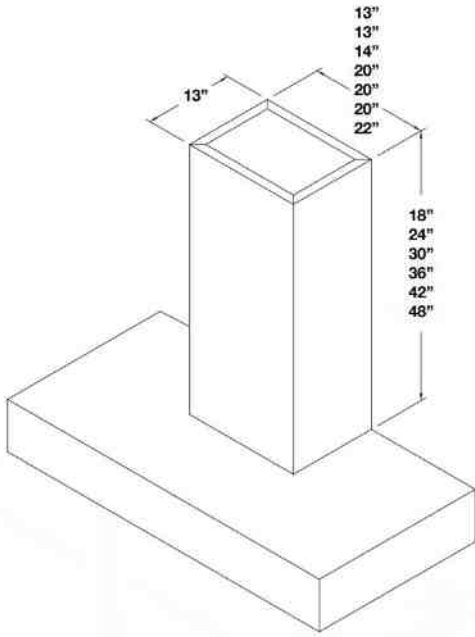

DUCT COVERS: MANHATTAN WALL HOODS

NOTE: 18", 24", 30" & 36" DUCT COVERS INCLUDED WITH HOOD AT NO CHARGE. BELOW PRICING IS IF PURCHASED SEPARATELY.

NOTE: HOOD MUST BE MOUNTED TO CEILING AND CEILING ACCESS MAY BE REQUIRED. PLEASE REFERENCE THE INSTALLATION MANUAL ON BLUESTARCOOKING.COM FOR DETAILS

NOTE: MUST ORDER DUCT COVER FOR BLOWER & MOUNTING PURPOSES. MINIMUM 18" HIGH

SIZE	MODEL	HEIGHT	UMRP	MSRP
Available Duct Covers for 30" Models	DCMW03018	18"	$ 495	$ 580
	DCMW03024	24"	$ 545	$ 640
	DCMW03030	30"	$ 595	$ 700
	DCMW03036	36"	$ 645	$ 760
	DCMW03042	42"	$ 695	$ 820
	DCMW03048	48"	$ 745	$ 875
Available Duct Covers for 36" Models	DCMW03618	18"	$ 495	$ 580
	DCMW03624	24"	$ 545	$ 640
	DCMW03630	30"	$ 595	$ 700
	DCMW03636	36"	$ 645	$ 760
	DCMW03642	42"	$ 695	$ 820
	DCMW03648	48"	$ 745	$ 875
Available Duct Covers for 42" Models	DCMW04218	18"	$ 495	$ 580
	DCMW04224	24"	$ 545	$ 640
	DCMW04230	30"	$ 595	$ 700
	DCMW04236	36"	$ 645	$ 760
	DCMW04242	42"	$ 695	$ 820
	DCMW04248	48"	$ 745	$ 875
Available Duct Covers for 48" Models	DCMW04818	18"	$ 495	$ 580
	DCMW04824	24"	$ 545	$ 640
	DCMW04830	30"	$ 595	$ 700
	DCMW04836	36"	$ 645	$ 760
	DCMW04842	42"	$ 695	$ 820
	DCMW04848	48"	$ 745	$ 875

SIZE	MODEL	HEIGHT	UMRP	MSRP
Available Duct Covers for 54" Models	DCMW05418	18"	$ 495	$ 580
	DCMW05424	24"	$ 545	$ 640
	DCMW05430	30"	$ 595	$ 700
	DCMW05436	36"	$ 645	$ 760
	DCMW05442	42"	$ 695	$ 820
	DCMW05448	48"	$ 745	$ 875
Available Duct Covers for 60" Models	DCMW06018	18"	$ 495	$ 580
	DCMW06024	24"	$ 545	$ 640
	DCMW06030	30"	$ 595	$ 700
	DCMW06036	36"	$ 645	$ 760
	DCMW06042	42"	$ 695	$ 820
Available Duct Covers for 66" Models	DCMW06618	18"	$ 495	$ 580
	DCMW06624	24"	$ 545	$ 640
	DCMW06630	30"	$ 595	$ 700
	DCMW06636	36"	$ 645	$ 760
	DCMW06642	42"	$ 695	$ 820
DCMW06648	48"	$ 745	$ 875