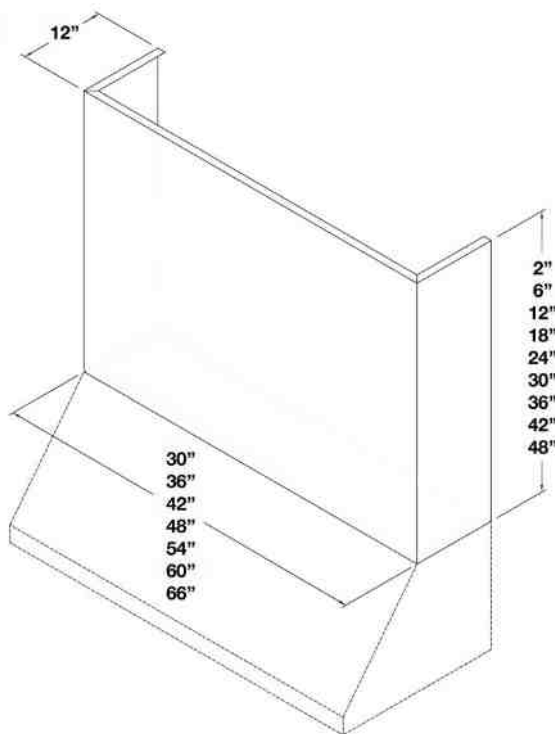

DUCT COVERS: BONANZA, PROLINE & INCLINE WALL HOODS

SIZE	MODEL	HEIGHT	UMRP	MSRP
Available Duct Covers for 30" Models	DCSW03002	2"	$ 395	$ 465
	DCSW03006	6"	$ 395	$ 465
	DCSW03012	12"	$ 395	$ 465
	DCSW03018	18"	$ 395	$ 465
	DCSW03024	24"	$ 395	$ 465
	DCSW03030	30"	$ 395	$ 465
	DCSW03036	36"	$ 395	$ 465
	DCSW03042	42"	$ 395	$ 465
	DCSW03048	48"	$ 395	$ 465
Available Duct Covers for 36" Models	DCSW03602	2"	$ 415	$ 490
	DCSW03606	6"	$ 415	$ 490
	DCSW03612	12"	$ 415	$ 490
	DCSW03618	18"	$ 415	$ 490
	DCSW03624	24"	$ 415	$ 490
	DCSW03630	30"	$ 415	$ 490
	DCSW03636	36"	$ 415	$ 490
	DCSW03642	42"	$ 415	$ 490
	DCSW03648	48"	$ 415	$ 490
Available Duct Covers for 42" Models	DCSW04202	2"	$ 445	$ 525
	DCSW04206	6"	$ 445	$ 525
	DCSW04212	12"	$ 445	$ 525
	DCSW04218	18"	$ 445	$ 525

SIZE	MODEL	HEIGHT	UMRP	MSRP	
Available Duct Covers for 42" Models	DCSW04224	24"	$ 445	$ 525	
	DCSW04230	30"	$ 445	$ 525	
	DCSW04236	36"	$ 445	$ 525	
	DCSW04242	42"	$ 445	$ 525	
	DCSW04248	48"	$ 445	$ 525	
Available Duct Covers for 48" Models	DCSW04802	2"	$ 495	$ 580	
	DCSW04806	6"	$ 495	$ 580	
	DCSW04812	12"	$ 495	$ 580	
	DCSW04818	18"	$ 495	$ 580	
	DCSW04824	24"	$ 495	$ 580	
	DCSW04830	30"	$ 495	$ 580	
	DCSW04836	36"	$ 495	$ 580	
	DCSW04842	42"	$ 495	$ 580	
	DCSW04848	48"	$ 495	$ 580	
Available Duct Covers for 54" Models	DCSW05402	2"	$ 515	$ 605	
	DCSW05406	6"	$ 515	$ 605	
	DCSW05412	12"	$ 515	$ 605	
	DCSW05418	18"	$ 515	$ 605	
	DCSW05424	24"	$ 515	$ 605	
	DCSW05430	30"	$ 515	$ 605	
	DCSW05436	36"	$ 515	$ 605	
Available Duct Covers for 60" Models	DCSW06002	2"	$ 595	$ 700	
	DCSW06006	6"	$ 595	$ 700	
	DCSW06012	12"	$ 595	$ 700	
	DCSW06018	18"	$ 595	$ 700	
	DCSW06024	24"	$ 595	$ 700	
	DCSW06030	30"	$ 595	$ 700	
	DCSW06036	36"	$ 595	$ 700	
	DCSW06042	42"	$ 595	$ 700	
	DCSW06048	48"	$ 595	$ 700	
	Available Duct Covers for 66" Models	DCSW06602	2"	$ 615	$ 725
DCSW06606		6"	$ 615	$ 725	
DCSW06612		12"	$ 615	$ 725	
DCSW06618		18"	$ 615	$ 725	
DCSW06624		24"	$ 615	$ 725	
DCSW06630		30"	$ 615	$ 725	
DCSW06636		36"	$ 615	$ 725	
DCSW06642		42"	$ 615	$ 725