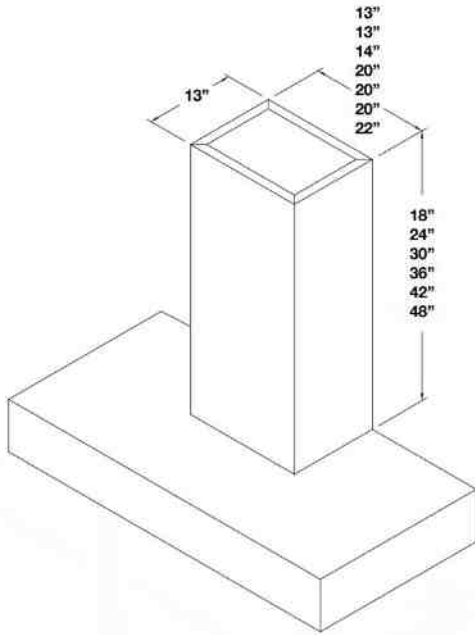

DUCT COVERS: MANHATTAN WALL HOODS

NOTE: 18", 24", 30" & 36" DUCT COVERS INCLUDED WITH HOOD AT NO CHARGE. BELOW PRICING IS IF PURCHASED SEPARATELY.

NOTE: HOOD MUST BE MOUNTED TO CEILING AND CEILING ACCESS MAY BE REQUIRED. PLEASE REFERENCE THE INSTALLATION MANUAL ON BLUESTARCOOKING.COM FOR DETAILS

NOTE: MUST ORDER DUCT COVER FOR BLOWER & MOUNTING PURPOSES. MINIMUM 18" HIGH

SIZE	MODEL	HEIGHT	UMRP	MSRP
Available Duct Covers for 30" Models	DCMW03018	18"	$ 495	$ 580
	DCMW03024	24"	$ 545	$ 640
	DCMW03030	30"	$ 595	$ 700
	DCMW03036	36"	$ 645	$ 760
	DCMW03042	42"	$ 695	$ 820
	DCMW03048	48"	$ 745	$ 875
Available Duct Covers for 36" Models	DCMW03618	18"	$ 495	$ 580
	DCMW03624	24"	$ 545	$ 640
	DCMW03630	30"	$ 595	$ 700
	DCMW03636	36"	$ 645	$ 760
	DCMW03642	42"	$ 695	$ 820
	DCMW03648	48"	$ 745	$ 875
Available Duct Covers for 42" Models	DCMW04218	18"	$ 495	$ 580
	DCMW04224	24"	$ 545	$ 640
	DCMW04230	30"	$ 595	$ 700
	DCMW04236	36"	$ 645	$ 760
	DCMW04242	42"	$ 695	$ 820
	DCMW04248	48"	$ 745	$ 875
Available Duct Covers for 48" Models	DCMW04818	18"	$ 495	$ 580
	DCMW04824	24"	$ 545	$ 640
	DCMW04830	30"	$ 595	$ 700
	DCMW04836	36"	$ 645	$ 760
	DCMW04842	42"	$ 695	$ 820
	DCMW04848	48"	$ 745	$ 875

SIZE	MODEL	HEIGHT	UMRP	MSRP
Available Duct Covers for 54" Models	DCMW05418	18"	$ 495	$ 580
	DCMW05424	24"	$ 545	$ 640
	DCMW05430	30"	$ 595	$ 700
	DCMW05436	36"	$ 645	$ 760
	DCMW05442	42"	$ 695	$ 820
	DCMW05448	48"	$ 745	$ 875
Available Duct Covers for 60" Models	DCMW06018	18"	$ 495	$ 580
	DCMW06024	24"	$ 545	$ 640
	DCMW06030	30"	$ 595	$ 700
	DCMW06036	36"	$ 645	$ 760
	DCMW06042	42"	$ 695	$ 820
Available Duct Covers for 66" Models	DCMW06618	18"	$ 495	$ 580
	DCMW06624	24"	$ 545	$ 640
	DCMW06630	30"	$ 595	$ 700
	DCMW06636	36"	$ 645	$ 760
	DCMW06642	42"	$ 695	$ 820
DCMW06648	48"	$ 745	$ 875