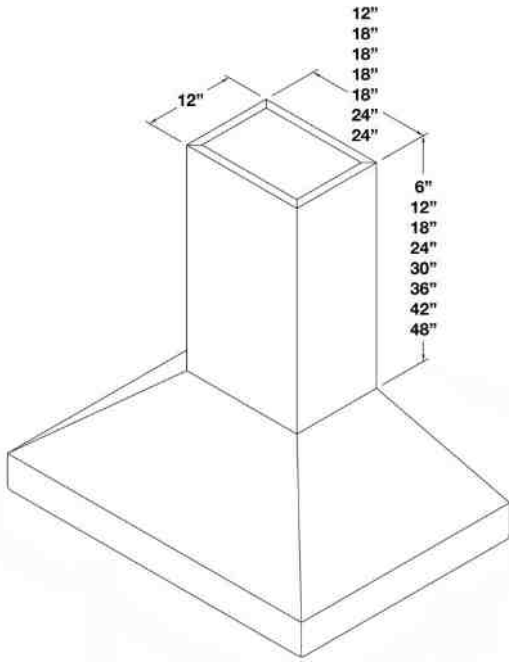

DUCT COVERS: HAMPTON WALL HOODS

SIZE	MODEL	HEIGHT	UMRP	MSRP
Available Duct Covers for 30" Models	DCCW03006	6"	$ 635	$ 745
	DCCW03012	12"	$ 695	$ 820
	DCCW03018	18"	$ 765	$ 900
	DCCW03024	24"	$ 835	$ 980
	DCCW03030	30"	$ 895	$ 1,055
	DCCW03036	36"	$ 965	$ 1,135
	DCCW03042	42"	$ 1,035	$ 1,220
	DCCW03048	48"	$ 1,095	$ 1,290
Available Duct Covers for 36" Models	DCCW03606	6"	$ 635	$ 745
	DCCW03612	12"	$ 695	$ 820
	DCCW03618	18"	$ 765	$ 900
	DCCW03624	24"	$ 835	$ 980
	DCCW03630	30"	$ 895	$ 1,055
	DCCW03636	36"	$ 965	$ 1,135
	DCCW03642	42"	$ 1,035	$ 1,220
	DCCW03648	48"	$ 1,095	$ 1,290
Available Duct Covers for 42" Models	DCCW04206	6"	$ 635	$ 745
	DCCW04212	12"	$ 695	$ 820
	DCCW04218	18"	$ 765	$ 900
	DCCW04224	24"	$ 835	$ 980
	DCCW04230	30"	$ 895	$ 1,055
	DCCW04236	36"	$ 965	$ 1,135
	DCCW04242	42"	$ 1,035	$ 1,220
	DCCW04248	48"	$ 1,095	$ 1,290

SIZE	MODEL	HEIGHT	UMRP	MSRP
Available Duct Covers for 48" Models	DCCW04806	6"	$ 635	$ 745
	DCCW04812	12"	$ 695	$ 820
	DCCW04818	18"	$ 765	$ 900
	DCCW04824	24"	$ 835	$ 980
	DCCW04830	30"	$ 895	$ 1,055
	DCCW04836	36"	$ 965	$ 1,135
	DCCW04842	42"	$ 1,035	$ 1,220
DCCW04848	48"	$ 1,095	$ 1,290	
Available Duct Covers for 54" Models	DCCW05406	6"	$ 635	$ 745
	DCCW05412	12"	$ 695	$ 820
	DCCW05418	18"	$ 765	$ 900
	DCCW05424	24"	$ 835	$ 980
	DCCW05430	30"	$ 895	$ 1,055
	DCCW05436	36"	$ 965	$ 1,135
	DCCW05442	42"	$ 1,035	$ 1,220
DCCW05448	48"	$ 1,095	$ 1,290	
Available Duct Covers for 60" Models	DCCW06006	6"	$ 635	$ 745
	DCCW06012	12"	$ 695	$ 820
	DCCW06018	18"	$ 765	$ 900
	DCCW06024	24"	$ 835	$ 980
	DCCW06030	30"	$ 895	$ 1,055
	DCCW06036	36"	$ 965	$ 1,135
	DCCW06042	42"	$ 1,035	$ 1,220
DCCW06048	48"	$ 1,095	$ 1,290	
Available Duct Covers for 66" Models	DCCW06606	6"	$ 635	$ 745
	DCCW06612	12"	$ 695	$ 820
	DCCW06618	18"	$ 765	$ 900
	DCCW06624	24"	$ 835	$ 980
	DCCW06630	30"	$ 895	$ 1,055
	DCCW06636	36"	$ 965	$ 1,135
	DCCW06642	42"	$ 1,035	$ 1,220
DCCW06648	48"	$ 1,095	$ 1,290