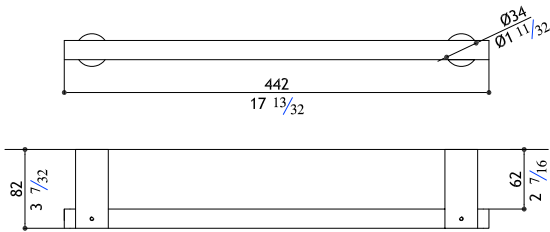

AC932-M	Matte	405.00
AC932-P	Polished	460.00

AC933 \$

Rectangular towel holder

AC933-M	Matte	405.00
AC933-P	Polished	460.00

AC934

Hand towel holder

AC934-M	Matte	490.00
AC934-P	Polished	540.00
AC934-MB	Black Steel	720.00
AC934-MT	Titanium Matte	720.00
AC934-MRG	Rose Gold Matte	850.00
AC934-MG	Yellow Gold Matte	850.00