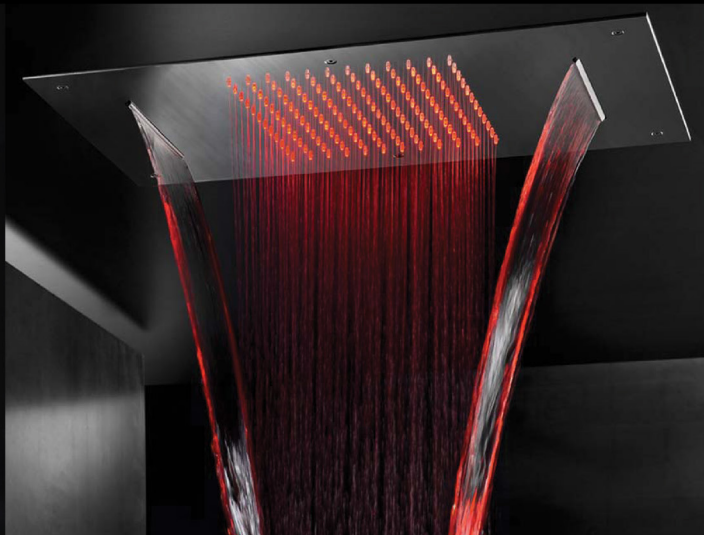

MGS

PM FIXTURES

MGS 2018 PRICE LIST

Kitchen

VELA, VELA D, VELA SD	5
VELA P, VELA PD, VELA LD	6
SPIN, SPIN P, SPIN SQ, SPIN E	7
SPIN SQE, SPIN D	8
SPIN HD, SPIN FW	9
SPIN HC, NEMO R, NEMO RS	10
NEMO RH, NEMO RHS	11
NEMO RHA, NEMO RHAS	12
NEMO W, NEMO WS	13
NEMO HD, NEMO FW	14
T45, T45 DF, T45 E, T45 SP	15
F2, F2 E, F2 SQ, F2 SQE	16
F2R, F2 RE, F2 SP, F2 SQ SP	17
F2 R SP, SD1, SD2	18
SD1L, SD2L, AS1	19