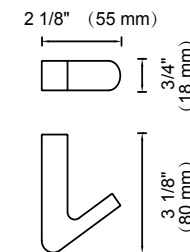

238137	\$ 81	\$ 106	\$ 130
--------	-------	--------	--------

COAT HOOK - 3 1/8"

238139	\$ 65	\$ 85	\$ 104
--------	-------	-------	--------

TISSUE HOLDER

238151	\$ 147	\$ 192	\$ 236
--------	--------	--------	--------