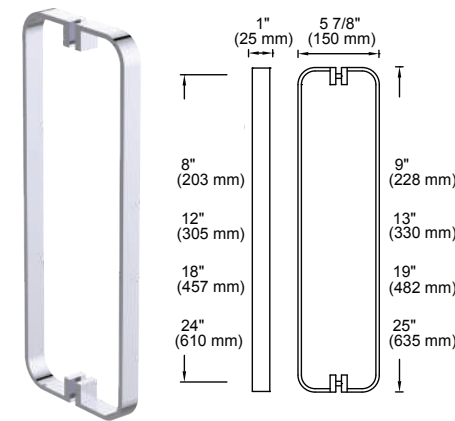

DOUBLE SHOWER DOOR HANDLES	ITEM #	POLISHED CHROME	BRUSHED/POLISHED NICKEL	SPECIAL FINISH	MATTE BLACK
8" LENGTH	2557808	\$ 215	\$ 280	\$ 344	\$ 280
12" LENGTH	2557812	\$ 264	\$ 344	\$ 423	\$ 344
18" LENGTH	2557818	\$ 330	\$ 429	\$ 528	\$ 429
24" LENGTH	2557824	\$ 396	\$ 515	\$ 634	\$ 515