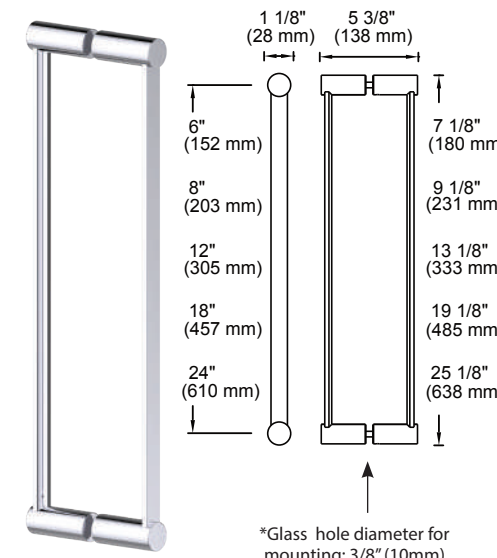

1 5/8" (42 mm)

1 15/16" (50 mm)

SHOWER DOOR HANDLES

MADRID

See pages 104 to 110 for the entire Madrid Collection

DOUBLE SHOWER DOOR HANDLES

*Glass hole diameter for mounting: 3/8" (10mm)

DOUBLE SHOWER DOOR HANDLES	ITEM #	POLISHED CHROME	BRUSHED/POLISHED NICKEL	SPECIAL FINISH
8" LENGTH	2627808	\$ 219	\$ 285	\$ 351
12" LENGTH	2627812	\$ 245	\$ 319	\$ 392
18" LENGTH	2627818	\$ 282	\$ 367	\$ 452
24" LENGTH	2627824	\$ 312	\$ 406	\$ 500

DOUBLE SHOWER DOOR HANDLES

*Glass hole diameter for mounting: 3/8" (10mm)

DOUBLE SHOWER DOOR HANDLES	ITEM #	POLISHED CHROME	BRUSHED/POLISHED NICKEL	SPECIAL FINISH	MATTE BLACK*
6" LENGTH	1377806	\$ 182	\$ 237	\$ 292	
8" LENGTH	1377808	\$ 192	\$ 250	\$ 308	\$ 250
12" LENGTH	1377812	\$ 205	\$ 267	\$ 328	\$ 267
18" LENGTH	1377818	\$ 231	\$ 301	\$ 370	\$ 301
24" LENGTH	1377824	\$ 256	\$ 333	\$ 410	\$ 333