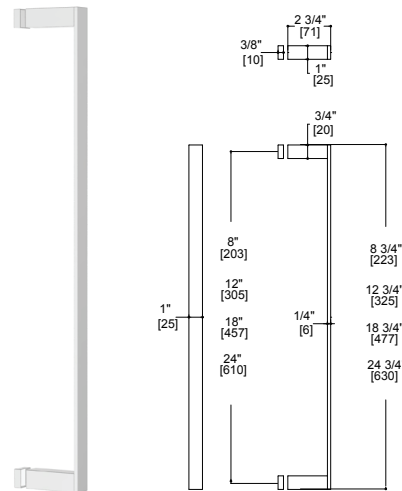

MUNICH COLLECTION

SHOWER DOOR HANDLES

SINGLE SHOWER DOOR HANDLES	ITEM #	CHROME FINISH	BRUSHED/POLISHED NICKEL	SPECIAL FINISH
8" LENGTH	2887508	$ 179	$ 233	$ 287
12" LENGTH	2887512	$ 197	$ 257	$ 316
18" LENGTH	2887518	$ 224	$ 292	$ 359
24" LENGTH	2887524	$ 254	$ 331	$ 407

TO PAIR WITH SHOWER DOOR KNOB - ITEM BELOW REQUIRED

SINGLE KNOB	2887503	$ 33	$ 43	$ 53

NEW

See page 19 for full list of Munich offset shower door handles

STRAIGHT AND OFFSET COMBINATION KIT (SEE PAGE 5)

COMBO KIT	2887504	$ 24	$ 32	$ 39

DOUBLE SHOWER DOOR HANDLES	ITEM #	POLISHED CHROME	BRUSHED/POLISHED NICKEL	SPECIAL FINISH
8" LENGTH	2887808	$ 307	$ 400	$ 492
12" LENGTH	2887812	$ 345	$ 449	$ 552
18" LENGTH	2887818	$ 407	$ 530	$ 652
24" LENGTH	2887824	$ 462	$ 601	$ 740

SHOWER DOOR KNOBS

2887501

$ 38

$ 50

$ 61

2887502

$ 59

$ 77

$ 95