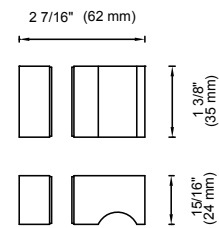

SHOWER DOOR KNOBS

SINGLE SHOWER DOOR HANDLE KNOB

2327501	$ 55	$ 72	$ 88