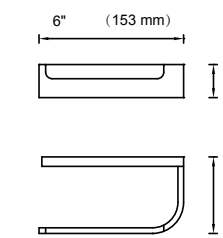

238137	\$ 81	\$ 106	\$ 130
--------	-------	--------	--------

COAT HOOK - 3 1/8"

238139	\$ 65	\$ 85	\$ 104
--------	-------	-------	--------

TISSUE HOLDER

238151	\$ 147	\$ 192	\$ 236
--------	--------	--------	--------