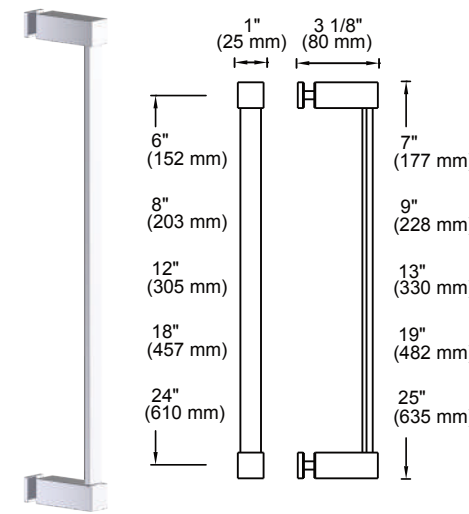

SINGLE SHOWER DOOR HANDLES	ITEM #	POLISHED CHROME	BRUSHED/POLISHED NICKEL	SPECIAL FINISH
6" LENGTH	2777506	\$ 126	\$ 164	\$ 202
8" LENGTH	2777508	\$ 133	\$ 173	\$ 213
12" LENGTH	2777512	\$ 140	\$ 182	\$ 224
18" LENGTH	2777518	\$ 155	\$ 202	\$ 248
24" LENGTH	2777524	\$ 167	\$ 218	\$ 268