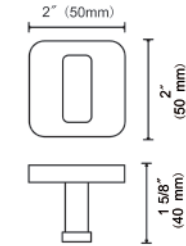

254130	$ 41	$ 54	$ 66