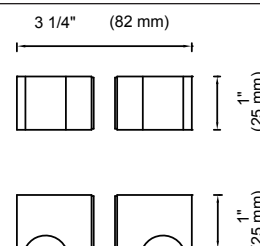

2887502

$ 59

$ 77

$ 95