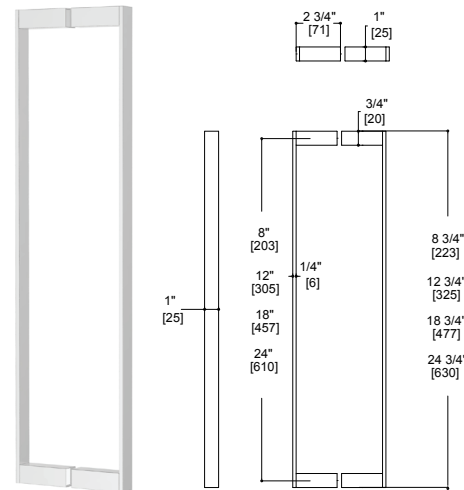

MUNICH COLLECTION

SHOWER DOOR HANDLES

SINGLE SHOWER DOOR HANDLES	ITEM #	CHROME FINISH	BRUSHED/POLISHED NICKEL	SPECIAL FINISH
8" LENGTH	2887508	$ 179	$ 233	$ 287
12" LENGTH	2887512	$ 197	$ 257	$ 316
18" LENGTH	2887518	$ 224	$ 292	$ 359
24" LENGTH	2887524	$ 254	$ 331	$ 407

TO PAIR WITH SHOWER DOOR KNOB - ITEM BELOW REQUIRED

SINGLE KNOB	2887503	$ 33	$ 43	$ 53

NEW

See page 19 for full list of Munich offset shower door handles

STRAIGHT AND OFFSET COMBINATION KIT (SEE PAGE 5)

COMBO KIT	2887504	$ 24	$ 32	$ 39

DOUBLE SHOWER DOOR HANDLES	ITEM #	POLISHED CHROME	BRUSHED/POLISHED NICKEL	SPECIAL FINISH
8" LENGTH	2887808	$ 307	$ 400	$ 492
12" LENGTH	2887812	$ 345	$ 449	$ 552
18" LENGTH	2887818	$ 407	$ 530	$ 652
24" LENGTH	2887824	$ 462	$ 601	$ 740

SHOWER DOOR KNOBS

2887501

$ 38

$ 50

$ 61

2887502

$ 59

$ 77

$ 95