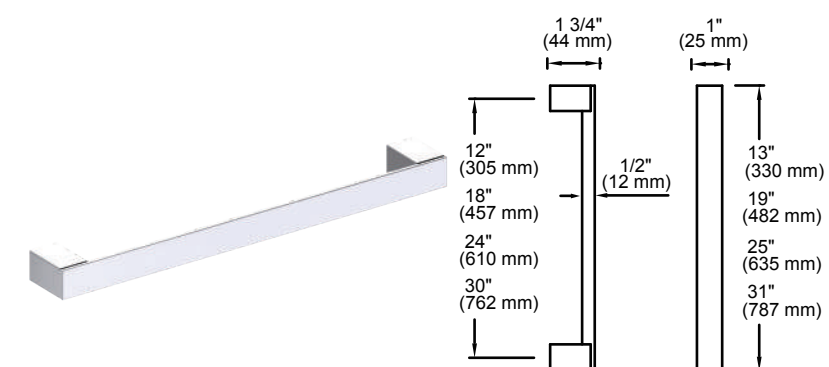

ITEM #	POLISHED CHROME	BRUSHED/POLISHED NICKEL	SPECIAL FINISH
12" - 277912	$ 137	$ 179	$ 220
18" - 277918	$ 178	$ 232	$ 285
24" - 277924	$ 215	$ 280	$ 344
30" - 277930	$ 247	$ 322	$ 396

LISBON APPLIANCE PULL:
12", 18", 24", 30"