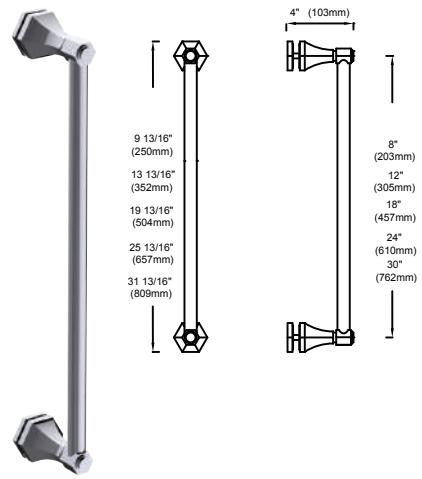

PISA COLLECTION

SHOWER DOOR HANDLES

SINGLE SHOWER DOOR HANDLES	ITEM #	POLISHED CHROME	BRUSHED/POLISHED NICKEL	SPECIAL FINISH
8" LENGTH	3427508	$ 141	$ 184	$ 226
12" LENGTH	3427512	$ 148	$ 193	$ 237
18" LENGTH	3427518	$ 160	$ 208	$ 256
24" LENGTH	3427524	$ 169	$ 220	$ 271
TO PAIR WITH SHOWER DOOR KNOB - ITEM BELOW REQUIRED				
SINGLE KNOB	3427503	$ 36	$ 47	$ 58

STRAIGHT AND OFFSET COMBINATION KIT				
COMBO KIT	3427504	$ 22	$ 29	$ 36

See page 23 for full list of Pisa offset shower door handles

DOUBLE SHOWER DOOR HANDLES	ITEM #	POLISHED CHROME	BRUSHED/POLISHED NICKEL	SPECIAL FINISH
8" LENGTH	3427808	$ 197	$ 257	$ 316
12" LENGTH	3427812	$ 207	$ 270	$ 332
18" LENGTH	3427818	$ 222	$ 289	$ 356
24" LENGTH	3427824	$ 241	$ 314	$ 386

SHOWER DOOR KNOBS

3427501 $ 56 $ 73 $ 90

3427502 $ 77 $ 101 $ 124