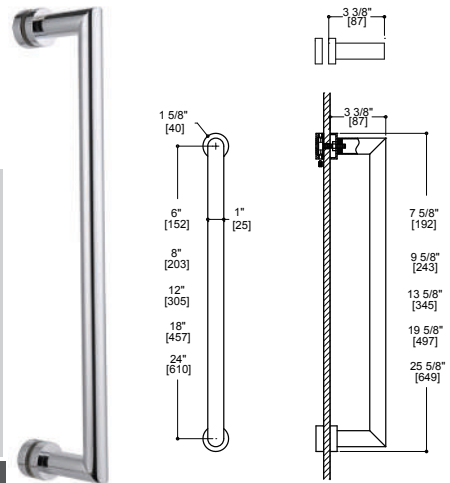

OSLO COLLECTION

SHOWER DOOR HANDLES

SINGLE SHOWER DOOR HANDLES	ITEM #	POLISHED CHROME	BRUSHED/POLISHED NICKEL	SPECIAL FINISH	MATTE BLACK*
6" LENGTH	1447506	$ 114	$ 149	$ 183	
8" LENGTH	1447508	$ 118	$ 154	$ 189	$ 154
12" LENGTH	1447512	$ 132	$ 172	$ 212	$ 172
18" LENGTH	1447518	$ 148	$ 193	$ 237	$ 193
24" LENGTH	1447524	$ 187	$ 244	$ 300	$ 244
TO PAIR WITH SHOWER DOOR KNOB - ITEM BELOW REQUIRED					
SINGLE KNOB	1447503	$ 46	$ 60	$ 74	$ 60
STRAIGHT AND OFFSET COMBINATION KIT (SEE PAGE 5)					
COMBO KIT	1447504	$ 36	$ 47	$ 58	$ 47