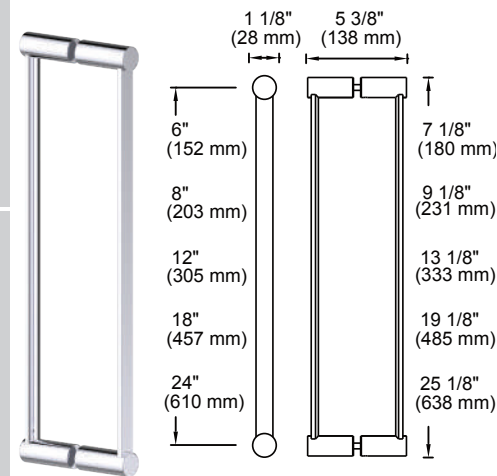

DOUBLE SHOWER DOOR HANDLES	ITEM #	POLISHED CHROME	BRUSHED/POLISHED NICKEL	SPECIAL FINISH	MATTE BLACK
6" LENGTH	1377806	\$ 182	\$ 237	\$ 292	
8" LENGTH	1377808	\$ 192	\$ 250	\$ 308	\$ 250
12" LENGTH	1377812	\$ 205	\$ 267	\$ 328	\$ 267
18" LENGTH	1377818	\$ 231	\$ 301	\$ 370	\$ 301
24" LENGTH	1377824	\$ 256	\$ 333	\$ 410	\$ 333