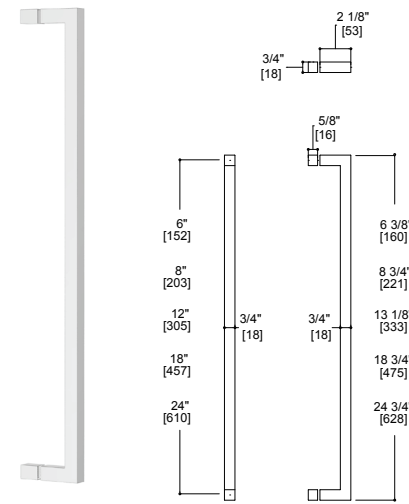

LONDON COLLECTION

STOCKED IN POLISHED CHROME (99), BRUSHED NICKEL (81), AND POLISHED NICKEL (68)

	ITEM #	POLISHED CHROME	BRUSHED/POLISHED NICKEL	SPECIAL FINISH
    CABINET KNOB	248700	$ 27	$ 36	$ 44
    CABINET PULL: 4", 6", 8", 12", 20"	4" - 248704 6" - 248706 8" - 248708 12" - 248712 20" - 248720	$ 24 $ 26 $ 30 $ 39 $ 55	$ 32 $ 34 $ 39 $ 51 $ 72	$ 39 $ 42 $ 48 $ 63 $ 88
    APPLIANCE PULL: 12", 18", 24", 30"	12" - 248912 18" - 248918 24" - 248924 30" - 248930	$ 71 $ 91 $ 116 $ 141	$ 93 $ 119 $ 151 $ 184	$ 114 $ 146 $ 186 $ 226

LONDON COLLECTION

SHOWER DOOR HANDLES

SINGLE SHOWER DOOR HANDLES	ITEM #	POLISHED CHROME	BRUSHED/POLISHED NICKEL	SPECIAL FINISH
6" LENGTH	2487506	$ 89	$ 116	$ 143
8" LENGTH	2487508	$ 99	$ 129	$ 159
12" LENGTH	2487512	$ 116	$ 151	$ 186
18" LENGTH	2487518	$ 131	$ 171	$ 210
24" LENGTH	2487524	$ 149	$ 194	$ 239
TO PAIR WITH SHOWER DOOR KNOB - ITEM BELOW REQUIRED				
SINGLE KNOB	2487503	$ 25	$ 33	$ 40

STRAIGHT AND OFFSET COMBINATION KIT (SEE PAGE 5)				
COMBO KIT	2487504	$ 23		

NEW
See page 13 for full list of London offset shower door handles

DOUBLE SHOWER DOOR HANDLES	ITEM #	POLISHED CHROME	BRUSHED/POLISHED NICKEL	SPECIAL FINISH
6" LENGTH	2487806	$ 139	$ 181	$ 223
8" LENGTH	2487808	$ 166	$ 216	$ 266
12" LENGTH	2487812	$ 202	$ 263	$ 324
18" LENGTH	2487818	$ 250	$ 325	$ 400
24" LENGTH	2487824	$ 289	$ 376	$ 463

SHOWER DOOR KNOBS

  SINGLE SHOWER DOOR HANDLE KNOB	 2487501	$ 28	$ 37	$ 45
  DOUBLE SHOWER DOOR HANDLE KNOB	 2487502	$ 43	$ 56	$ 69

SPECIAL FINISHES: See inside front cover for other finishes available and colour sample