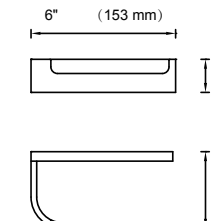

238137	\$ 81	\$ 106	\$ 130
--------	-------	--------	--------

COAT HOOK - 3 1/8"

238139	\$ 65	\$ 85	\$ 104
--------	-------	-------	--------

TISSUE HOLDER

238151	\$ 147	\$ 192	\$ 236
--------	--------	--------	--------