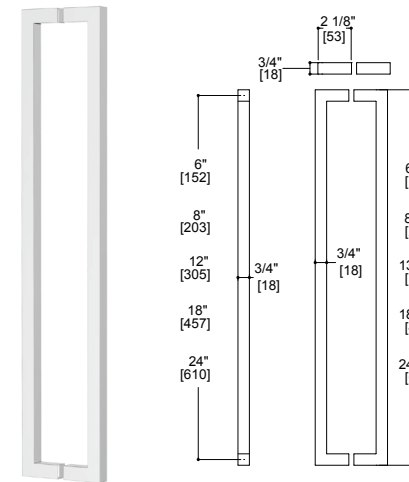

LONDON COLLECTION

STOCKED IN POLISHED CHROME (99), BRUSHED NICKEL (81), AND POLISHED NICKEL (68)

	ITEM #	POLISHED CHROME	BRUSHED/POLISHED NICKEL	SPECIAL FINISH
    CABINET KNOB	248700	$ 27	$ 36	$ 44
    CABINET PULL: 4", 6", 8", 12", 20"	4" - 248704 6" - 248706 8" - 248708 12" - 248712 20" - 248720	$ 24 $ 26 $ 30 $ 39 $ 55	$ 32 $ 34 $ 39 $ 51 $ 72	$ 39 $ 42 $ 48 $ 63 $ 88
    APPLIANCE PULL: 12", 18", 24", 30"	12" - 248912 18" - 248918 24" - 248924 30" - 248930	$ 71 $ 91 $ 116 $ 141	$ 93 $ 119 $ 151 $ 184	$ 114 $ 146 $ 186 $ 226

LONDON COLLECTION

SHOWER DOOR HANDLES

SINGLE SHOWER DOOR HANDLES	ITEM #	POLISHED CHROME	BRUSHED/POLISHED NICKEL	SPECIAL FINISH
6" LENGTH	2487506	$ 89	$ 116	$ 143
8" LENGTH	2487508	$ 99	$ 129	$ 159
12" LENGTH	2487512	$ 116	$ 151	$ 186
18" LENGTH	2487518	$ 131	$ 171	$ 210
24" LENGTH	2487524	$ 149	$ 194	$ 239
TO PAIR WITH SHOWER DOOR KNOB - ITEM BELOW REQUIRED				
SINGLE KNOB	2487503	$ 25	$ 33	$ 40

STRAIGHT AND OFFSET COMBINATION KIT (SEE PAGE 5)				
COMBO KIT	2487504	$ 23		

NEW
See page 13 for full list of London offset shower door handles

DOUBLE SHOWER DOOR HANDLES	ITEM #	POLISHED CHROME	BRUSHED/POLISHED NICKEL	SPECIAL FINISH
6" LENGTH	2487806	$ 139	$ 181	$ 223
8" LENGTH	2487808	$ 166	$ 216	$ 266
12" LENGTH	2487812	$ 202	$ 263	$ 324
18" LENGTH	2487818	$ 250	$ 325	$ 400
24" LENGTH	2487824	$ 289	$ 376	$ 463

SHOWER DOOR KNOBS

  SINGLE SHOWER DOOR HANDLE KNOB	 2487501	$ 28	$ 37	$ 45
  DOUBLE SHOWER DOOR HANDLE KNOB	 2487502	$ 43	$ 56	$ 69

SPECIAL FINISHES: See inside front cover for other finishes available and colour sample