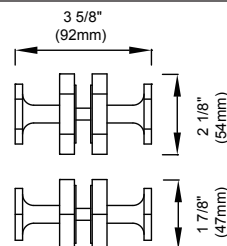

DOUBLE SHOWER DOOR HANDLE KNOB

3427502 $ 77 $ 101 $ 124