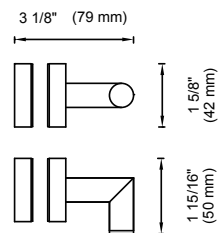

SHOWER DOOR KNOBS

SINGLE SHOWER DOOR HANDLE KNOB

2627501	$ 50	$ 65	$ 80