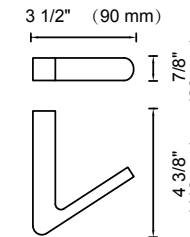

LARGE COAT HOOK - 4 3/8"

238137	$ 81	$ 106	$ 130