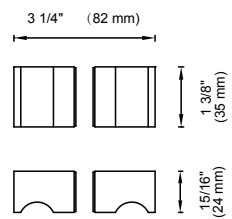

DOUBLE SHOWER DOOR HANDLE KNOB

2327502	$ 68	$ 89	$ 109