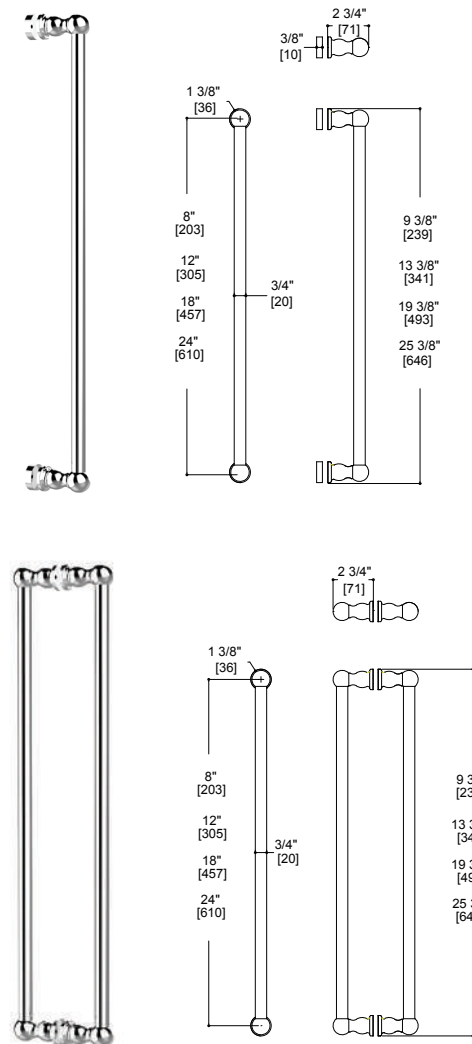

FLORENCE COLLECTION

STOCKED IN POLISHED CHROME (99), BRUSHED NICKEL (81),
POLISHED NICKEL (68), AND NEW WORLD BRONZE (80)

	ITEM #	POLISHED CHROME	BRUSHED/POLISHED NICKEL	SPECIAL FINISH/NEW WORLD BRONZE
DOUBLE TOWEL BAR 24"	322242	$ 184	$ 240	$ 295
TOWEL SHELF W/TOWEL BAR	322442	$ 343	$ 446	$ 549
GLASS SHELF 20"	322671	$ 135	$ 176	$ 216
TOILET BRUSH SET (WALL MOUNTED)	322610	$ 79	$ 103	$ 127
Replacement Brush Heads (Kit of 2) White TBH-W $ 26 Black TBH-B $ 26				
SOAP BASKET	322600	$ 91	$ 119	$ 146
FLORENCE GRAB BAR ADA Compliant	3229212 3229218 3229224 3229236 3229242	$ 203 $ 250 $ 267 $ 313 $ 353	$ 264 $ 325 $ 348 $ 407 $ 459	$ 325 $ 400 $ 428 $ 501 $ 565

FLORENCE COLLECTION

SHOWER DOOR HANDLES