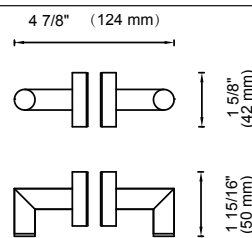

DOUBLE SHOWER DOOR HANDLE KNOB

2627502	$ 71	$ 93	$ 114