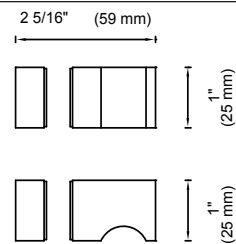

2887501

$ 38

$ 50

$ 61