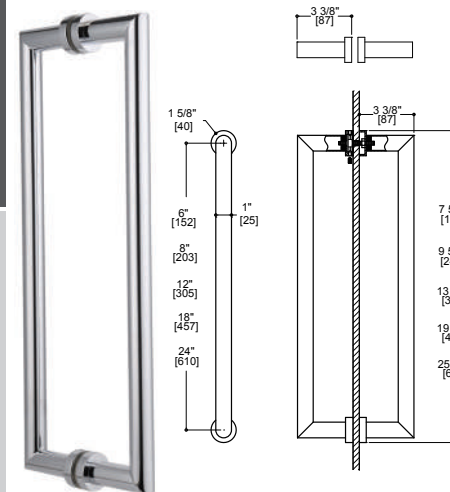

DOUBLE SHOWER DOOR HANDLES	ITEM #	POLISHED CHROME	BRUSHED/POLISHED NICKEL	SPECIAL FINISH	MATTE BLACK*
6" LENGTH	1447806	$ 184	$ 240	$ 295	
8" LENGTH	1447808	$ 190	$ 247	$ 304	$ 247
12" LENGTH	1447812	$ 212	$ 276	$ 340	$ 276
18" LENGTH	1447818	$ 261	$ 340	$ 418	$ 340
24" LENGTH	1447824	$ 267	$ 348	$ 428	$ 348