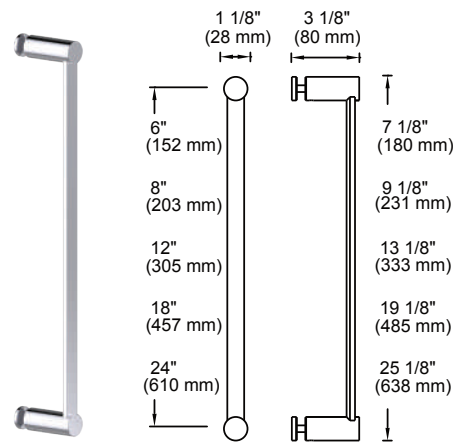

PORTO COLLECTION

SHOWER DOOR HANDLES

SINGLE SHOWER DOOR HANDLES	ITEM #	POLISHED CHROME	BRUSHED/POLISHED NICKEL	SPECIAL FINISH	MATTE BLACK
6" LENGTH	1377506	$ 120	$ 156	$ 192	
8" LENGTH	1377508	$ 126	$ 164	$ 202	$ 164
12" LENGTH	1377512	$ 132	$ 172	$ 212	$ 172
18" LENGTH	1377518	$ 147	$ 192	$ 236	$ 192
24" LENGTH	1377524	$ 159	$ 207	$ 255	$ 207
TO PAIR WITH SHOWER DOOR KNOB - ITEM BELOW REQUIRED					
SINGLE KNOB	1377503	$ 29	$ 38	$ 47	$ 38
STRAIGHT AND OFFSET COMBINATION KIT (SEE PAGE 5)					
COMBO KIT	1377504	$ 26	$ 34	$ 42	$ 34