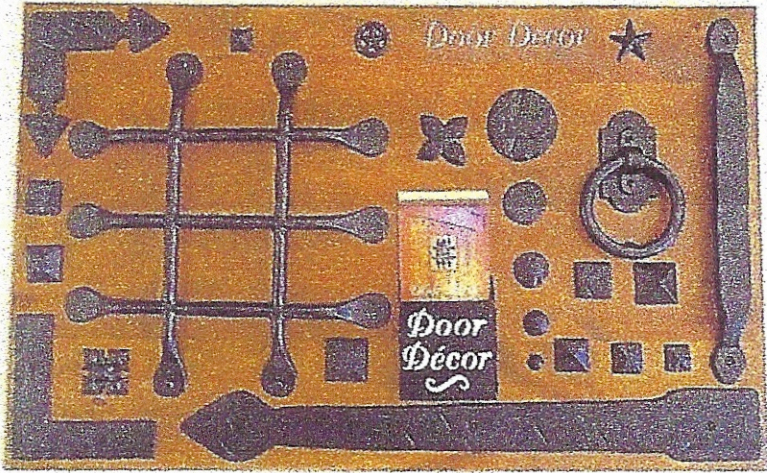

PH DOOR DECOR DISPLAYS

#2764 DISPLAY 20 X 32 \$100.00

50 & 10 OFF LIST WHEN YOU PURCHASE A DISPLAY!

#2769 DISPLAY 20 X 32 \$100.00

UPRIGHT DISPLAY 24 X 12 X 20 \$100.00