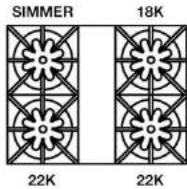

RNB304BPMV2

Model	Description	UMRP	MSRP
RNB304BPMV2	4 Burners	$6,425	$7,575
Only available with the installed island trim backguard. Six unique colors with matching knobs and bezels included, color matched logo on the control panel. Standard with French doors, casters not included on this model. Includes matching knobs and bezels, body sides and logo unless otherwise specified at the time of order. Ginger Spice & Stainless Steel units will have Stainless Steel knobs. Precious Metals ranges painted in an RAL color include painted body sides, knobs, bezels and logo.			
COLOR OPTIONS (Includes matching knobs and bezels, body sides and logo):			
PAINT-PM24-36	Precious Metals Colors	N/C	N/C
IC	Infused Copper	N/C	N/C
ESA	Enchanted Sand	N/C	N/C
ESI	Enchanted Silver	N/C	N/C
GS	Ginger Spice	N/C	N/C
MB	Matte Black	N/C	N/C
SB	Statuary Bronze	N/C	N/C
PAINT-STD RAL 24-36	Standard 190 RAL Colors	$549	$649
PAINT-MC 24-36	Matte Collection Colors	$1,125	$1,325
KNOB OPTIONS:			
Pricing for installed knobs. Refer to page 19 for additional custom knob pricing.			
PAINT-STD RAL KNOB	Standard 190 RAL Colors	$80 ea	$95 ea
TRIM OPTIONS:			
PLATED-CKTP-24-30	Brass, Copper, Chrome, Ant. Brass, Brushed Brass, Ant. Copper, Brushed Copper, Oil Rubbed Bronze, Satin Nickel & Pewter	$425	$500
PM INSCRIP	Inscription on Precious Metals Handle	$500	$595
ADDITIONAL CUSTOMIZATION & ACCESSORY OPTIONS:			
Page 19: Color options, Configuration changes & Door options			
Page 20: Plated trim options & Accessories			

FEATURES:

- 22,000 BTU UltraNova™ burners & 15,000 BTU Nova™ burners
- Precise 130° simmer burner
- Unique French Door for easy loading and unloading
- Contemporary, urban aesthetic
- Extra-large convection oven with 1850° infrared broiler that accommodates a full size 18" x 26" commercial baking sheet
- Six unique colors: Infused Copper, Statuary Bronze, Ginger Spice, Enchanted Silver, Enchanted Sand and Matte Black
- Matching knobs & trim