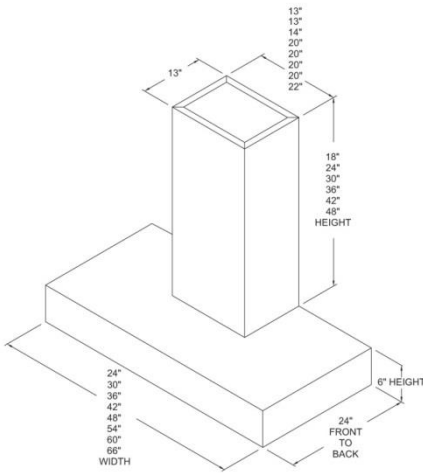

VENTILATION: WALL HOODS MANHATTAN

FEATURES:

- Handcrafted seamless construction with 16 gauge material
- Commercial style stainless steel baffle filter system
- 3-speed blower/variable light control
- 24", 30" & 36" models: 300 or 600 CFM internal fan included
- Available in 750+ colors
- Accommodates top discharge only
- Remote and In-line fans available

Model	Description	UMRP	MSRP
BS-MANH-24-SS	24" Manhattan w/ 300 or 600 CFM Blower	$3,350	$3,950
BS-MANH-30-SS	30" Manhattan w/ 300 or 600 CFM Blower	$3,450	$4,050
BS-MANH-36-SS	36" Manhattan w/ 300 or 600 CFM Blower	$3,500	$4,100
BS-MANH-42-SS	42" Manhattan	$3,550	$4,150
BS-MANH-48-SS	48" Manhattan	$3,600	$4,250
BS-MANH-54-SS	54" Manhattan	$3,650	$4,300
BS-MANH-60-SS	60" Manhattan	$3,700	$4,350
BS-MANH-66-SS	66" Manhattan	$4,000	$4,700
COLOR OPTIONS:			
PAINT HOOD-STD RAL 24-48	Standard 190 RAL Colors	$1,275	$1,500
PAINT HOOD-STD RAL 54-60	Standard 190 RAL Colors	$1,600	$1,900
PAINT HOOD-PM 24-48	Precious Metals Colors	$2,000	$2,400
PAINT HOOD-PM 54-60	Precious Metals Colors	$2,200	$2,600
PAINT HOOD-MC 24-48	Matte Color Collection	$2,000	$2,400
PAINT HOOD-MC 54-60	Matte Color Collection	$2,200	$2,600
DUCT COVERS:			
Requires use of fan housing included. 18" and 24" duct covers are included, please specify on order.			
PH-DC18MANH__SS	18" High Duct Cover (Included)	$425	$500
PH-DC24MANH__SS	24" High Duct Cover (Included)	$475	$550
PH-DC30MANH__SS	30" High Duct Cover	$525	$625
PH-DC36MANH__SS	36" High Duct Cover	$575	$675
PH-DC42MANH__SS	42" High Duct Cover	$625	$725
PH-DC48MANH__SS	48" High Duct Cover	$675	$775
BLOWER OPTIONS AND ADDITIONAL ACCESSORIES:			
See page 59			

BLOWER OPTIONS										
MODEL	IN-HOOD			IN-LINE			REMOTE		DISCHARGE	
	300	600	1200	300	600	1200	1000	1400	TOP	REAR
MANH-24-SS	•	•		•	•	•	•	•	•	
MANH-30-SS	•	•		•	•	•	•	•	•	
MANH-36-SS	•	•		•	•	•	•	•	•	
MANH-42-SS	•	•	•	•	•	•	•	•	•	
MANH-48-SS	•	•	•	•	•	•	•	•	•	
MANH-54-SS	•	•	•	•	•	•	•	•	•	
MANH-60-SS	•	•	•	•	•	•	•	•	•	
MANH-66-SS	•	•	•	•	•	•	•	•	•	
•	Denotes blower compatible with specific ventilation hood size