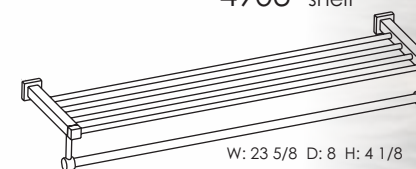

D: 2 5/8 H: 1 3/8
4901 18" towel bar
4902 24" towel bar
4902L 32" towel bar

W: 24 1/2 D: 4 1/2 H: 3 3/4
4906 double towel bar

W: 18 3/8 D: 2 3/4 H: 3 1/2
4905 swiveling towel bar

W: 23 5/8 D: 4 3/4 H: 1 3/8
4903 shelf

W: 23 5/8 D: 8 H: 4 1/8
4904 towel shelf

W: 16 3/4 D: 5 5/8 H: 4 5/8
4907 shower basket

W: 6 3/4 D: 1 3/4 H: 7 1/4
4920 towel ring

W: 1 3/8 D: 2 1/4 H: 1 5/8
4913 robe hook

W: 5 5/8 D: 2 3/4 H: 3 1/2
4908 TP holder