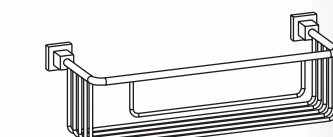

D: 2 5/8 H: 1 3/8
4901 18" towel bar
4902 24" towel bar
4902L 32" towel bar

W: 24 1/2 D: 4 1/2 H: 3 3/4
4906 double towel bar

W: 18 3/8 D: 2 3/4 H: 3 1/2
4905 swiveling towel bar

W: 23 5/8 D: 4 3/4 H: 1 3/8
4903 shelf

W: 23 5/8 D: 8 H: 4 1/8
4904 towel shelf

W: 16 3/4 D: 5 5/8 H: 4 5/8
4907 shower basket

W: 6 3/4 D: 1 3/4 H: 7 1/4
4920 towel ring

W: 1 3/8 D: 2 1/4 H: 1 5/8
4913 robe hook

W: 5 5/8 D: 2 3/4 H: 3 1/2
4908 TP holder