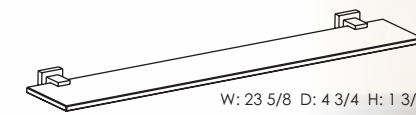

4908

4906

4904

4907

4920

4913

KUBISTA

Available in polished chrome.
All dimensions are nominal.

D: 2 5/8 H: 1 3/8
4901 18" towel bar
4902 24" towel bar
4902L 32" towel bar

W: 24 1/2 D: 4 1/2 H: 3 3/4
4906 double towel bar

W: 18 3/8 D: 2 3/4 H: 3 1/2
4905 swiveling towel bar

W: 23 5/8 D: 4 3/4 H: 1 3/8
4903 shelf