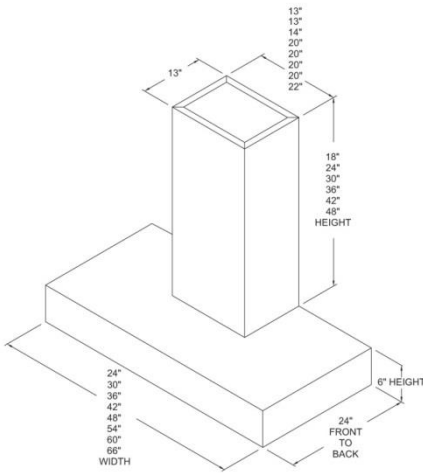

VENTILATION: WALL HOODS MANHATTAN

FEATURES:

- Handcrafted seamless construction with 16 gauge material
- Commercial style stainless steel baffle filter system
- 3-speed blower/variable light control
- 24", 30" & 36" models: 300 or 600 CFM internal fan included
- Available in 750+ colors
- Accommodates top discharge only
- Remote and In-line fans available

Model	Description	UMRP	MSRP
BS-MANH-24-SS	24" Manhattan w/ 300 or 600 CFM Blower	$3,350	$3,950
BS-MANH-30-SS	30" Manhattan w/ 300 or 600 CFM Blower	$3,450	$4,050
BS-MANH-36-SS	36" Manhattan w/ 300 or 600 CFM Blower	$3,500	$4,100
BS-MANH-42-SS	42" Manhattan	$3,550	$4,150
BS-MANH-48-SS	48" Manhattan	$3,600	$4,250
BS-MANH-54-SS	54" Manhattan	$3,650	$4,300
BS-MANH-60-SS	60" Manhattan	$3,700	$4,350
BS-MANH-66-SS	66" Manhattan	$4,000	$4,700
COLOR OPTIONS:			
PAINT HOOD-STD RAL 24-48	Standard 190 RAL Colors	$1,275	$1,500
PAINT HOOD-STD RAL 54-60	Standard 190 RAL Colors	$1,600	$1,900
PAINT HOOD-PM 24-48	Precious Metals Colors	$2,000	$2,400
PAINT HOOD-PM 54-60	Precious Metals Colors	$2,200	$2,600
DUCT COVERS:			
Requires use of fan housing included. 18" and 24" duct covers are included, please specify on order. Below pricing is for duct covers ordered with hood. Additional prices will apply when purchased separately.			
PH-DC18MANH__SS	18" High Duct Cover (Included)	N/C	N/C
PH-DC24MANH__SS	24" High Duct Cover (Included)	N/C	N/C
PH-DC30MANH__SS	30" High Duct Cover	$525	$625
PH-DC36MANH__SS	36" High Duct Cover	$575	$675
PH-DC42MANH__SS	42" High Duct Cover	$625	$725
PH-DC48MANH__SS	48" High Duct Cover	$675	$775
BLOWER OPTIONS AND ADDITIONAL ACCESSORIES:			
See page 59			

BLOWER OPTIONS										
MODEL	IN-HOOD			IN-LINE			REMOTE		DISCHARGE	
	300	600	1200	300	600	1200	1000	1400	TOP	REAR
MANH-24-SS	•	•		•	•	•	•	•	•	
MANH-30-SS	•	•		•	•	•	•	•	•	
MANH-36-SS	•	•		•	•	•	•	•	•	
MANH-42-SS	•	•	•	•	•	•	•	•	•	
MANH-48-SS	•	•	•	•	•	•	•	•	•	
MANH-54-SS	•	•	•	•	•	•	•	•	•	
MANH-60-SS	•	•	•	•	•	•	•	•	•	
MANH-66-SS	•	•	•	•	•	•	•	•	•	
•	Denotes blower compatible with specific ventilation hood size