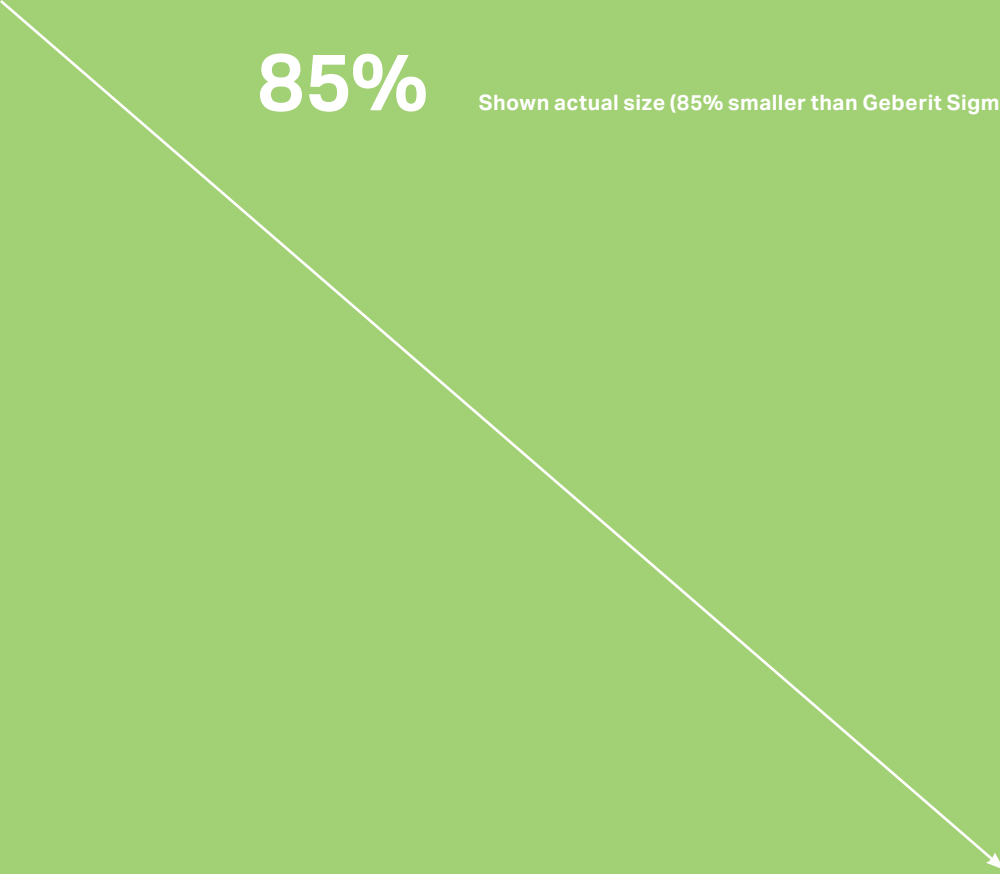

85%

Shown actual size (85% smaller than Geberit Sigma70)